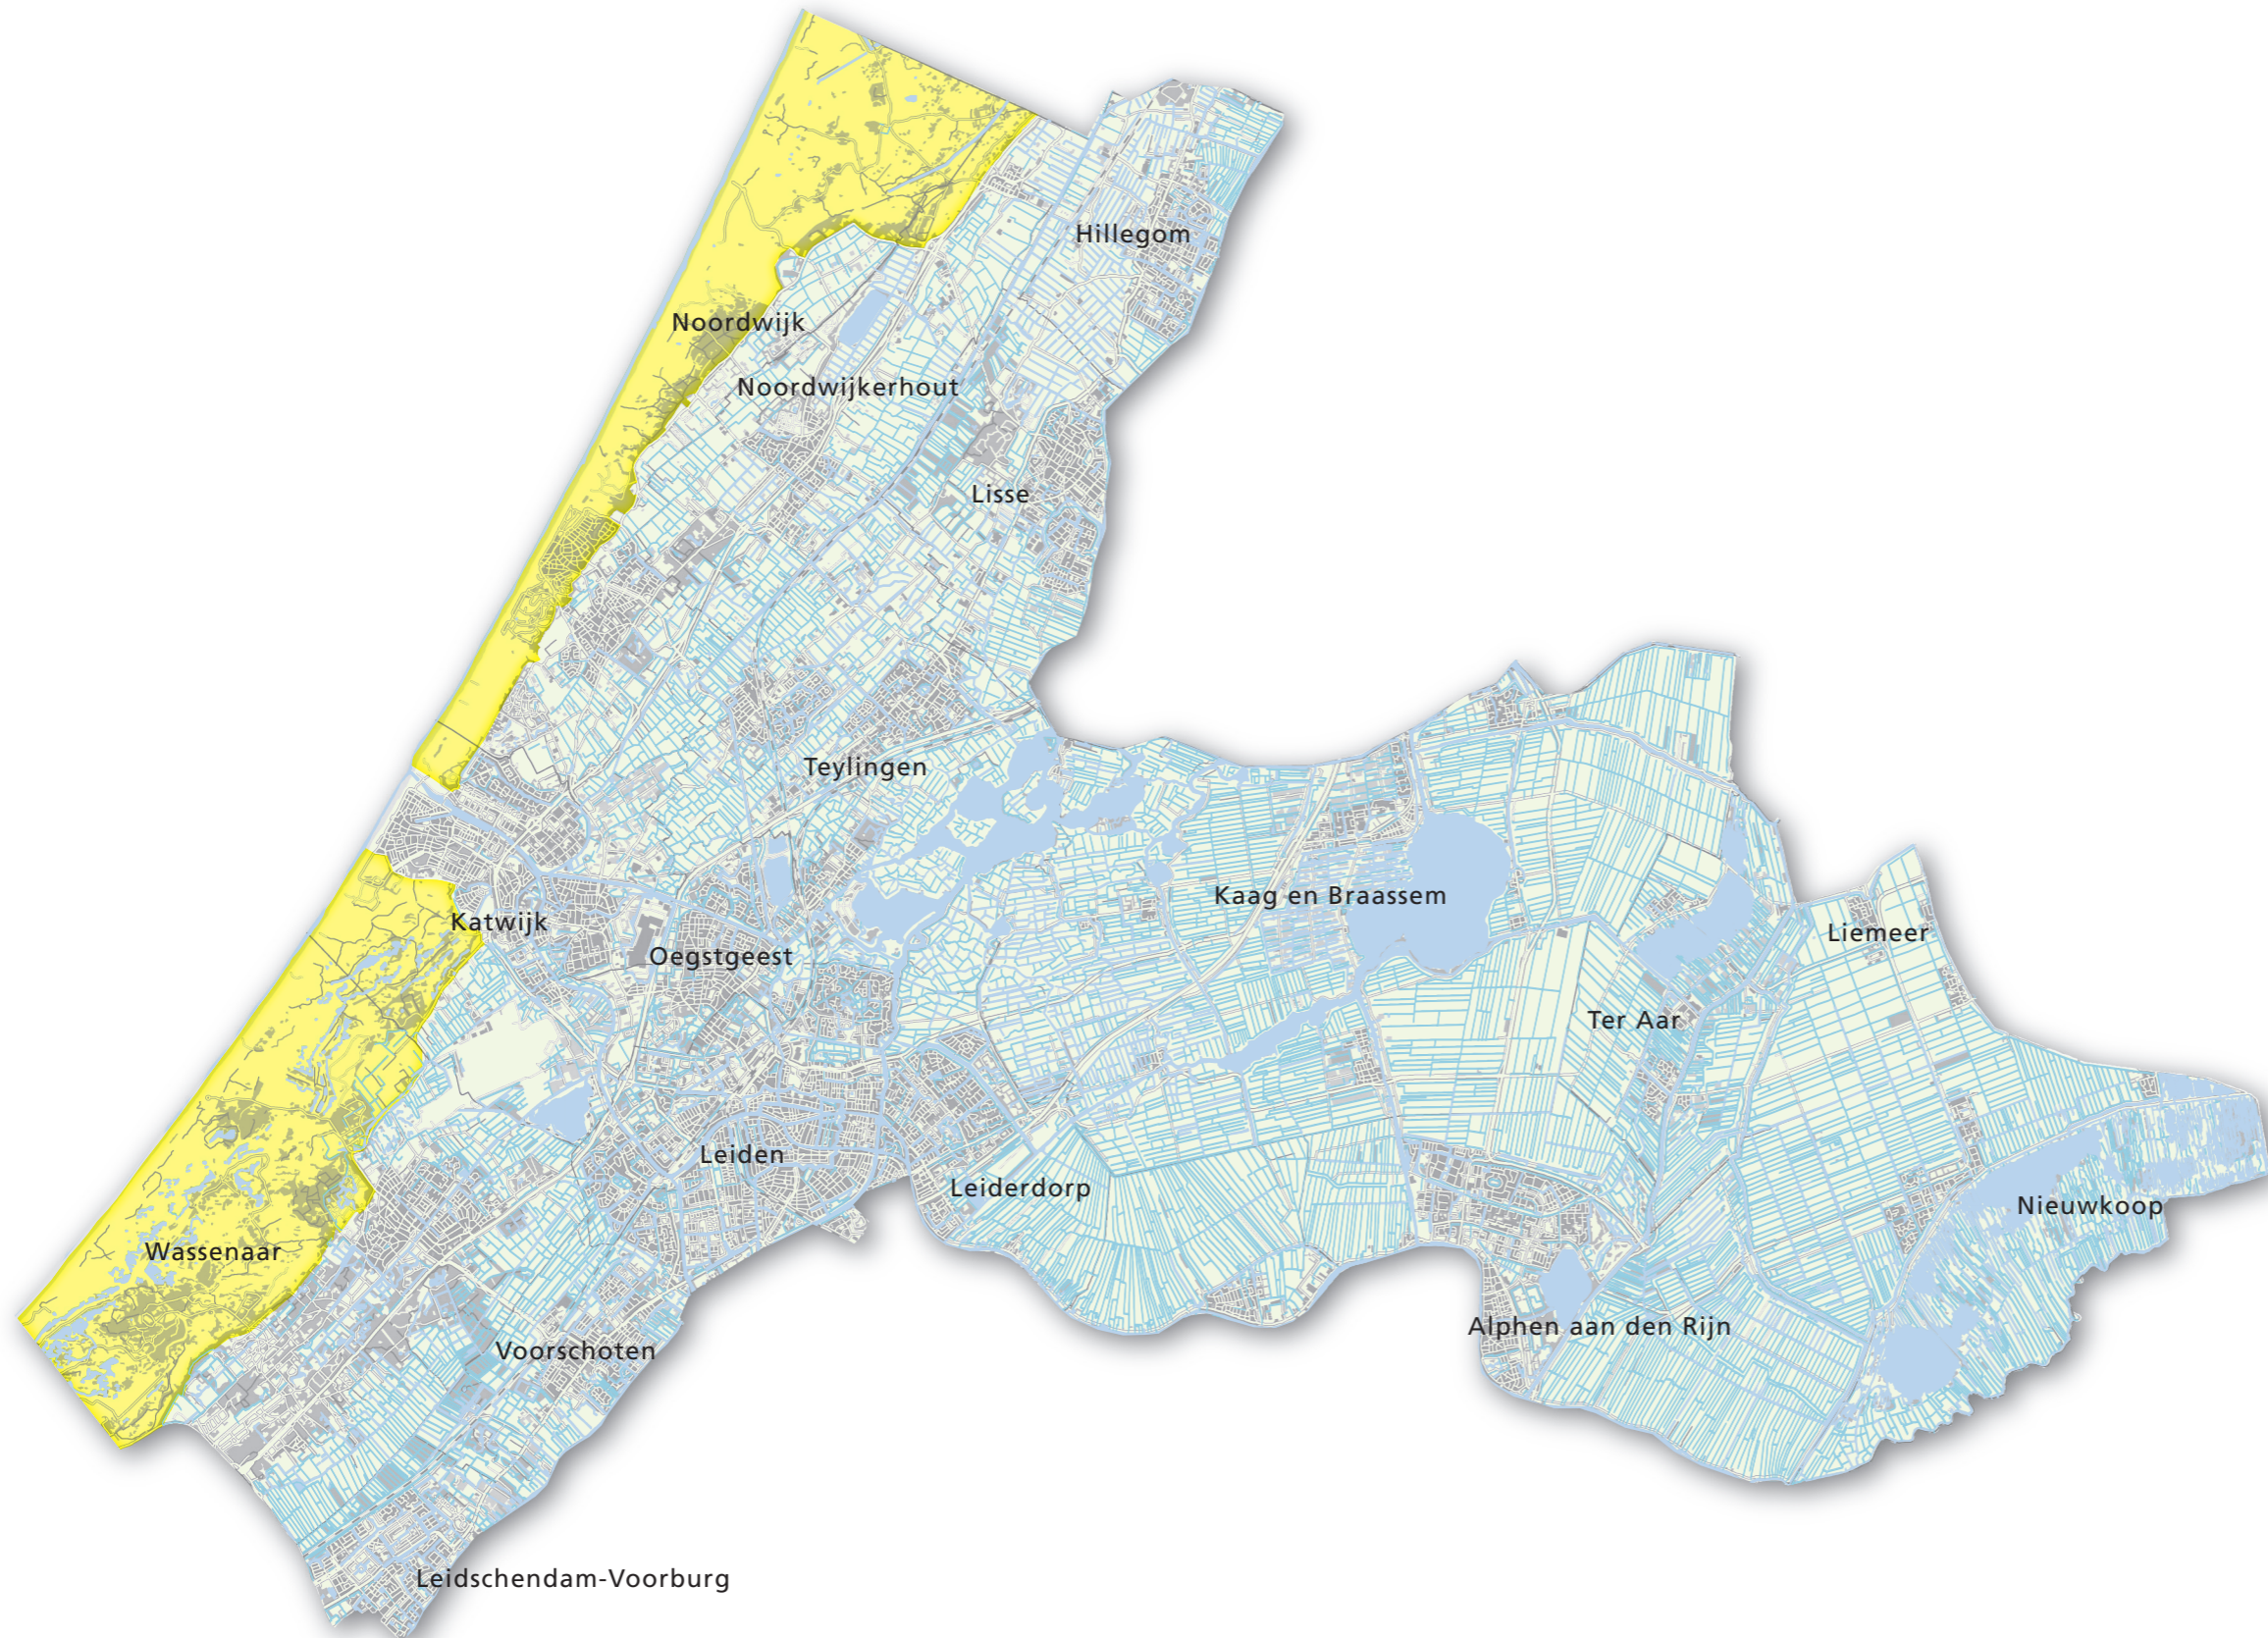

# BIJLAGE 2 WATERVERORDENING RIJNLAND

## AANWIJZING GEBIEDEN MET VERPLICHTE PEILBESLUITEN

Hoogheemraadschap van Rijnland

Kaart B

### Legenda

-  Gebied met verplichting peilbesluiten
-  Gebied zonder verplichting peilbesluiten

kilometer  
0 1 2 4

provincie **HOLLAND**  
**ZUID**