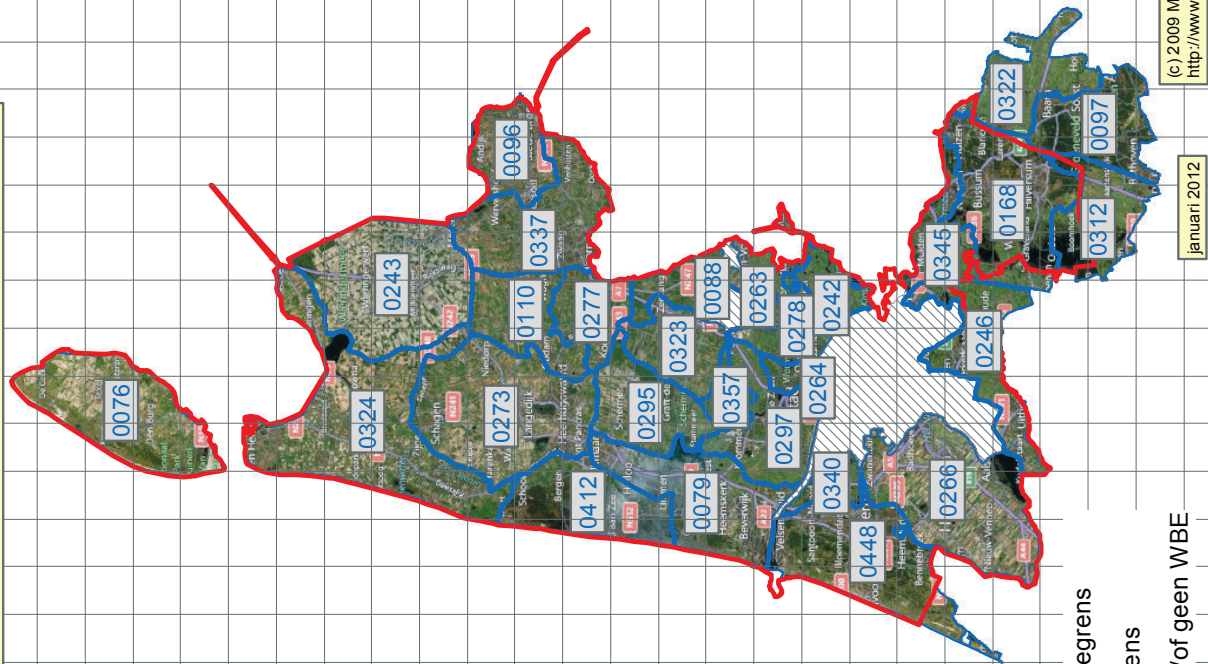

Gedeputeerde Staten van Noord-Holland;

Gelet op artikel 65, lid 10, Flora- en Faunawet:

Besluiten de door de wildbeheereenheden Wijckermeer, Uitgeest en Noorderpark bepaalde grenzen van hun respectievelijke werkgebieden bekend te maken. De grenzen van de genoemde wildbeheereenheden zijn zoals ingetekend op onderstaande kaart:

**Toelichting**

Met ingang van 1 januari 2012 zijn de wildbeheereenheden Wijckermeer (7.958,16 ha) en Uitgeest (6.501 ha) gefuseerd tot de wildbeheereenheid Wijckermeer (14.460 ha). Van de wildbeheereenheid Noorderpark (9.407 ha) is de grens aangepast.

# WBE's die geheel of gedeeltelijk gelegen zijn in de provincie Noord Holland

stand van zaken 1 januari 2012  
(c) KNJV

WBE nr	WBE naam	Bruto opp in ha
0076	Texel	16.285
0079	Wijckermeer	14.460
0088	Zeevang	4.383
0096	Het Grootslag	7.091
0097	Lage Vuursche	9.724
0110	't Ouwe Land	8.461
0168	voor Gooi- en Vechtstreek	16.698
0242	De Dieen	3.601
0243	Stichting Jachtraad Wieringermeer	19.918
0246	Amstelland	10.759
0260	St. Jacht- en Faunabeheer Waterland	2.343
0263	De Purmer	2.265
0264	Oostaan	1.512
0266	Haarlemmermeer en omstreken	20.579
0273	Grootgeestmerambacht	20.965
0277	Westerkoggejagers	5.836
0278	Waterland en omstreken	4.975
0295	De Schermeer en omstreken	9.229
0297	Zaanstreek e.o.	10.076
0312	Noorderpark	9.407
0322	De Eem	9.093
0323	Beemster Jagersvereniging	7.201
0324	De Noordkop	27.599
0337	Noorder-Koggenland e.o.	13.898
0340	Spaarnwoude	2.165
0345	IJmeer en Vechtstreek	5.656
0357	Banne Wormer, Jisp en Neck	2.572
0412	Noord-Kennemerland	11.356
0448	Zuid-Kennemerland	17.045