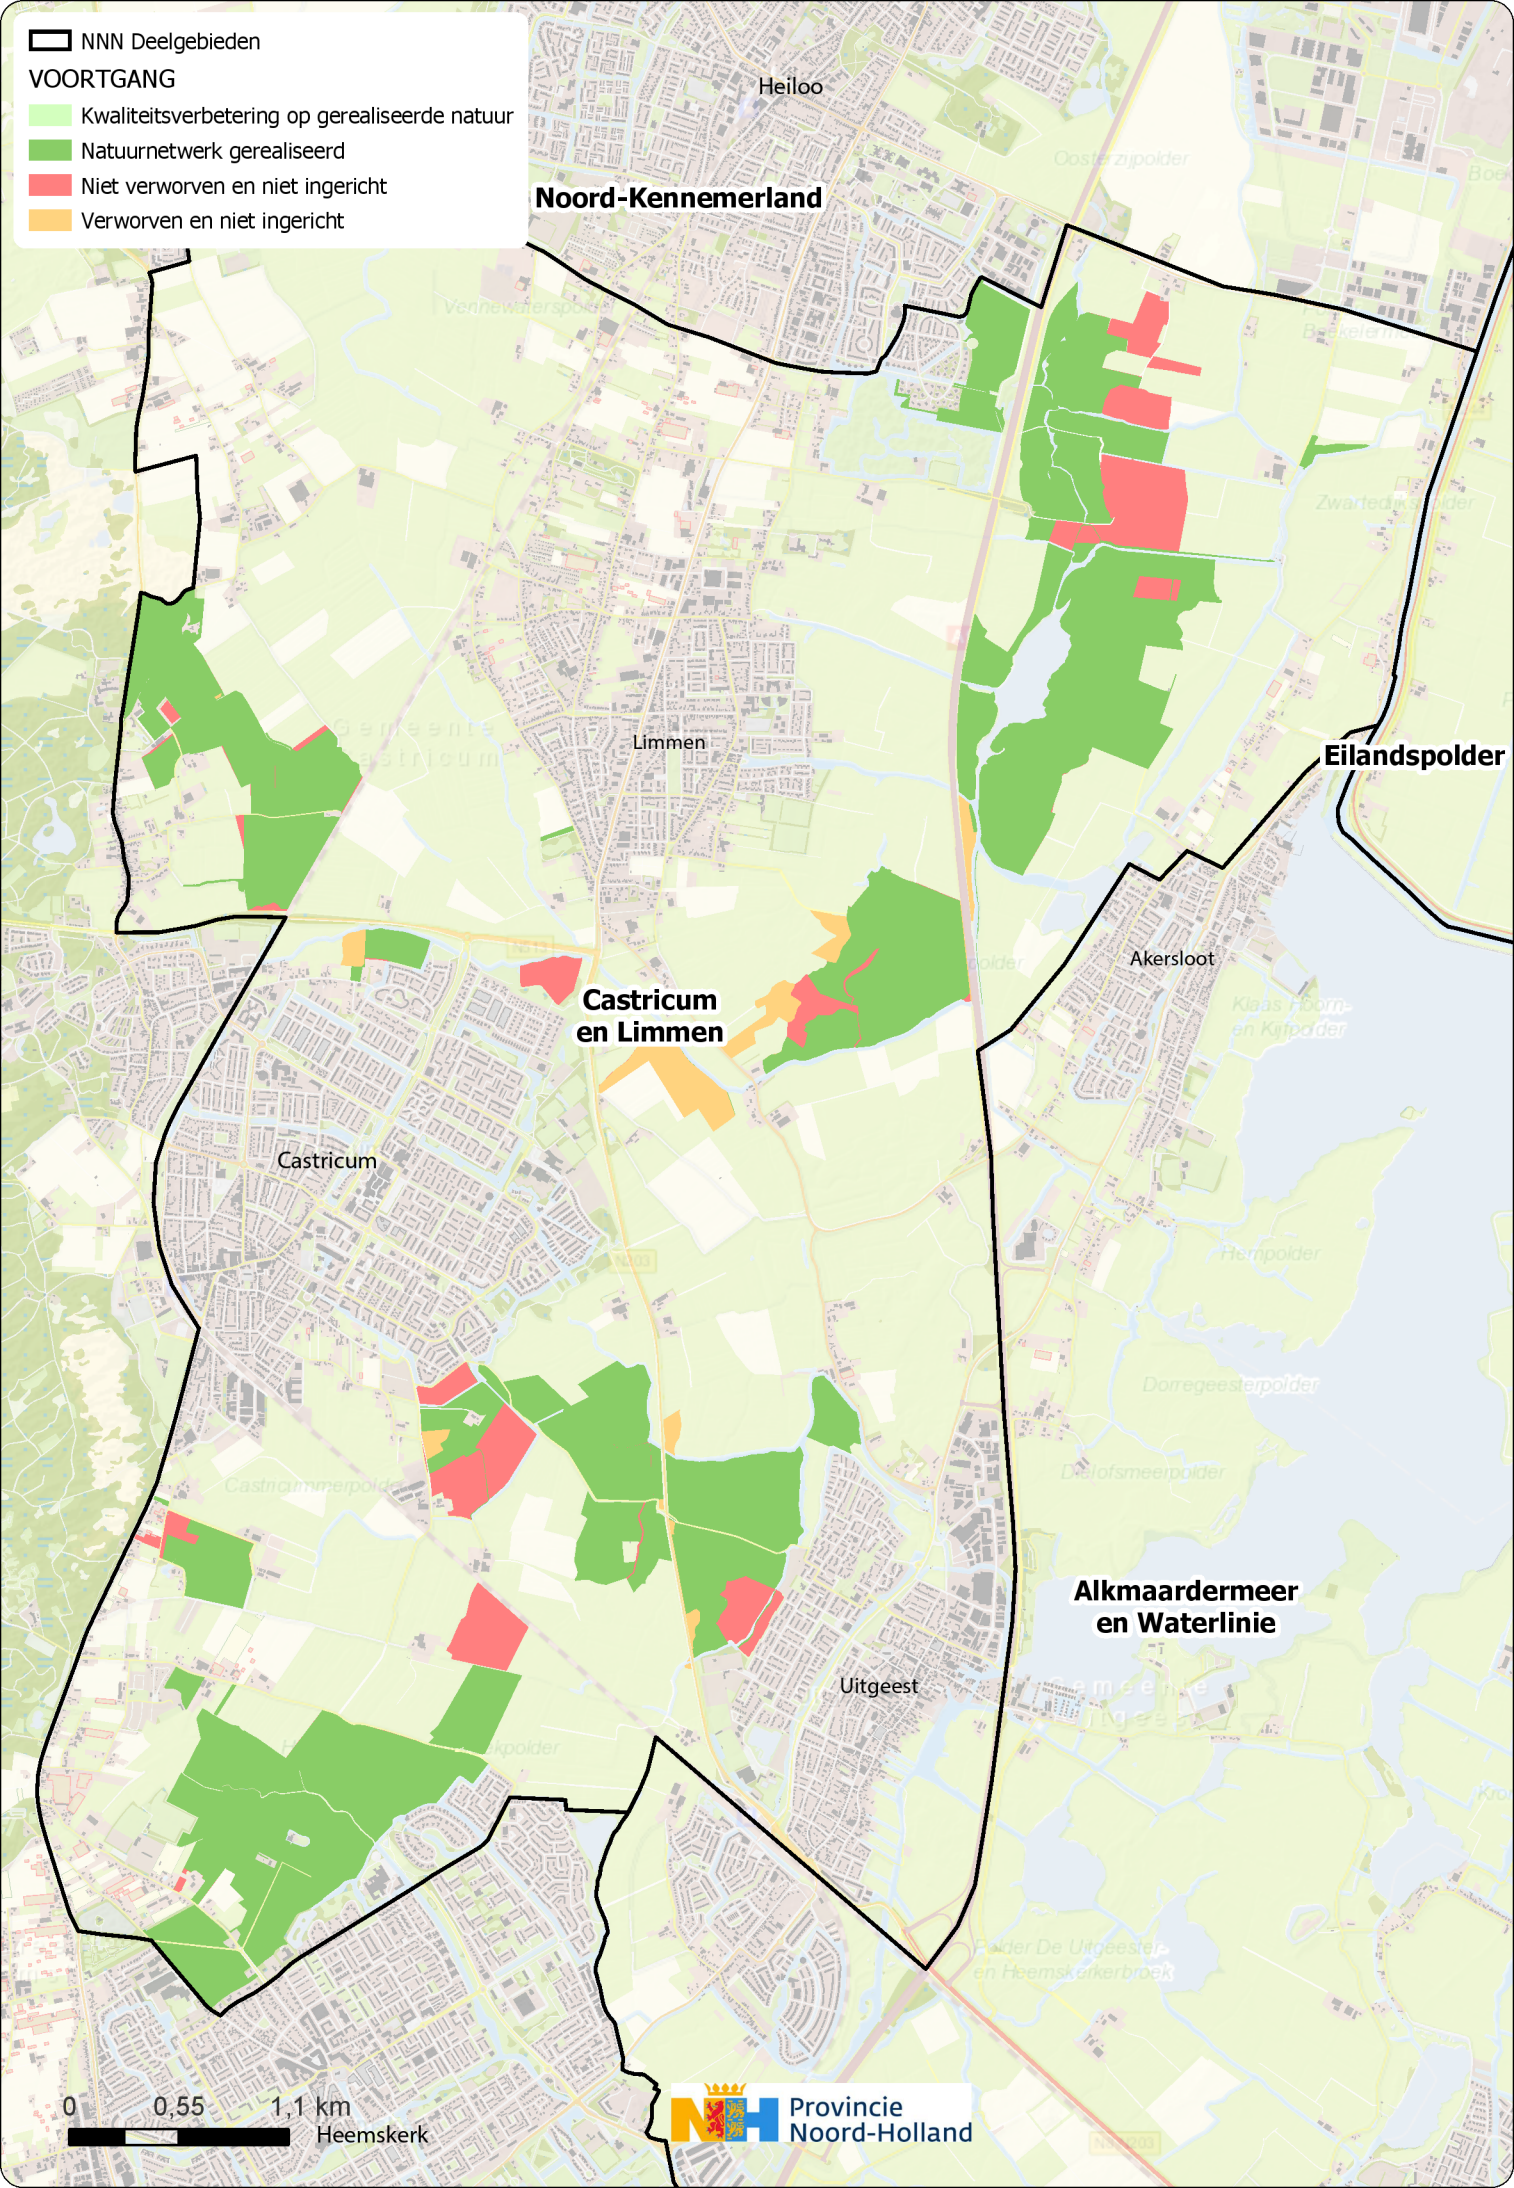

NNN Deelgebieden

VOORTGANG

- Kwaliteitsverbetering op gerealiseerde natuur
- Natuurnetwerk gerealiseerd
- Niet verworven en niet ingericht
- Verworven en niet ingericht

0 0,55 1,1 km
Heemskerk