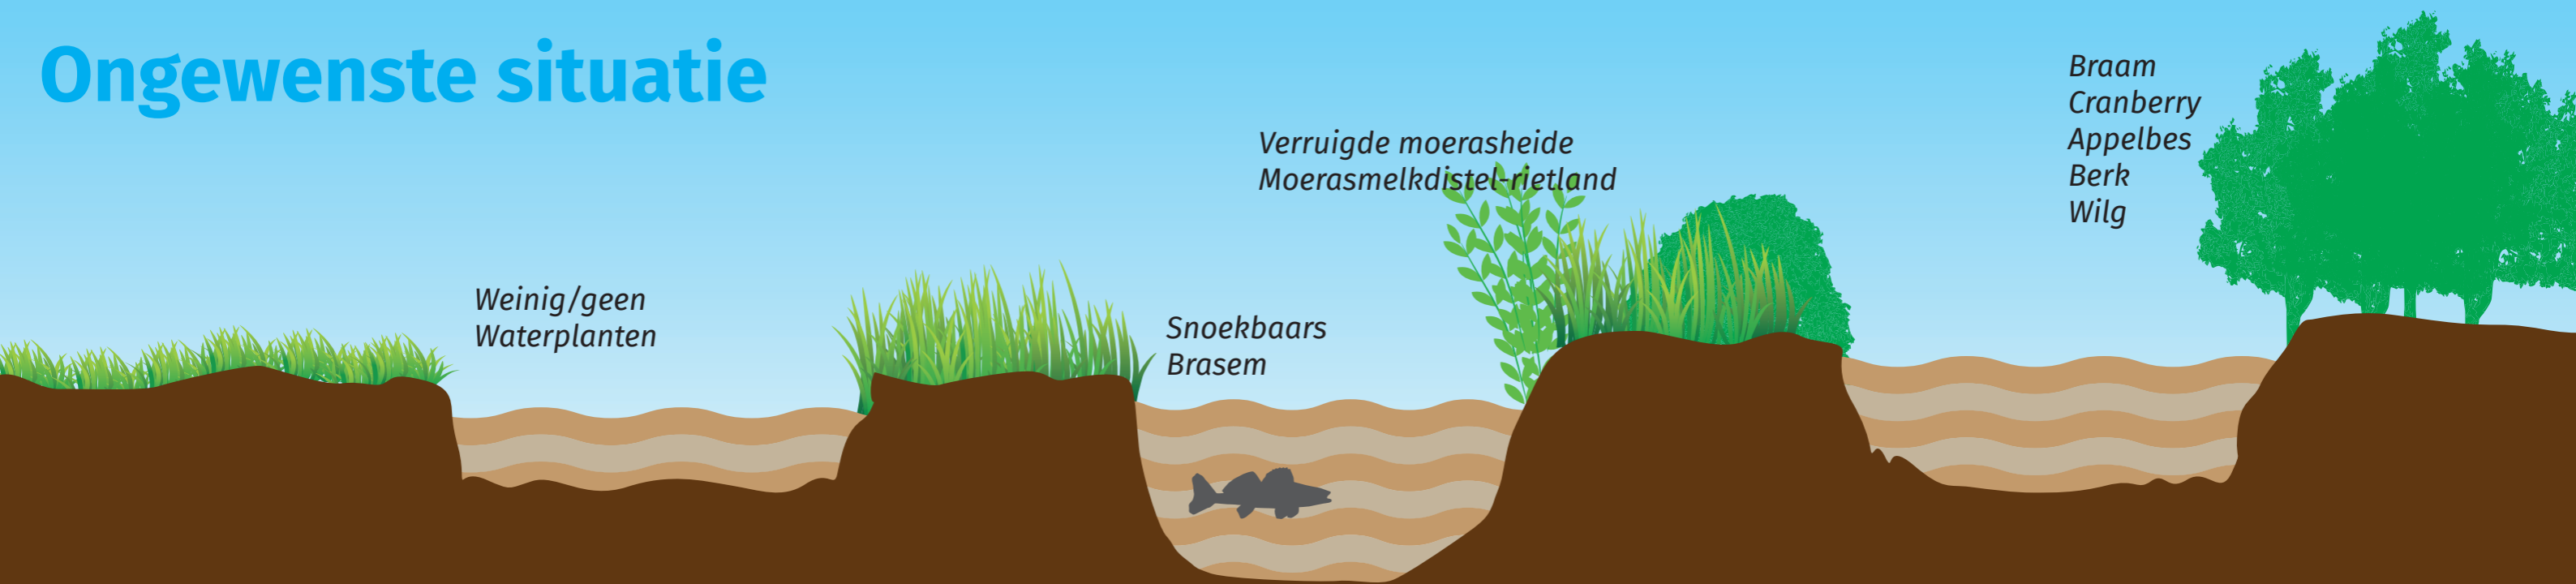

# Gewenste situatie

Vochtig weidevogelgrasland met plas-dras

Helder, schoon water

Verlanding

Moerasheide

Helder, schoon water

Verlanding, veenmosrietland

Moerasmelkdistel-rietland

Helder, schoon water

Moerasbos

# Ongewenste situatie

Droog

Troebele sloot

Vergrasde moerasheide

Troebele sloot

Ruigte en zomen

Struiken- en bomenopslag

Troebele sloot