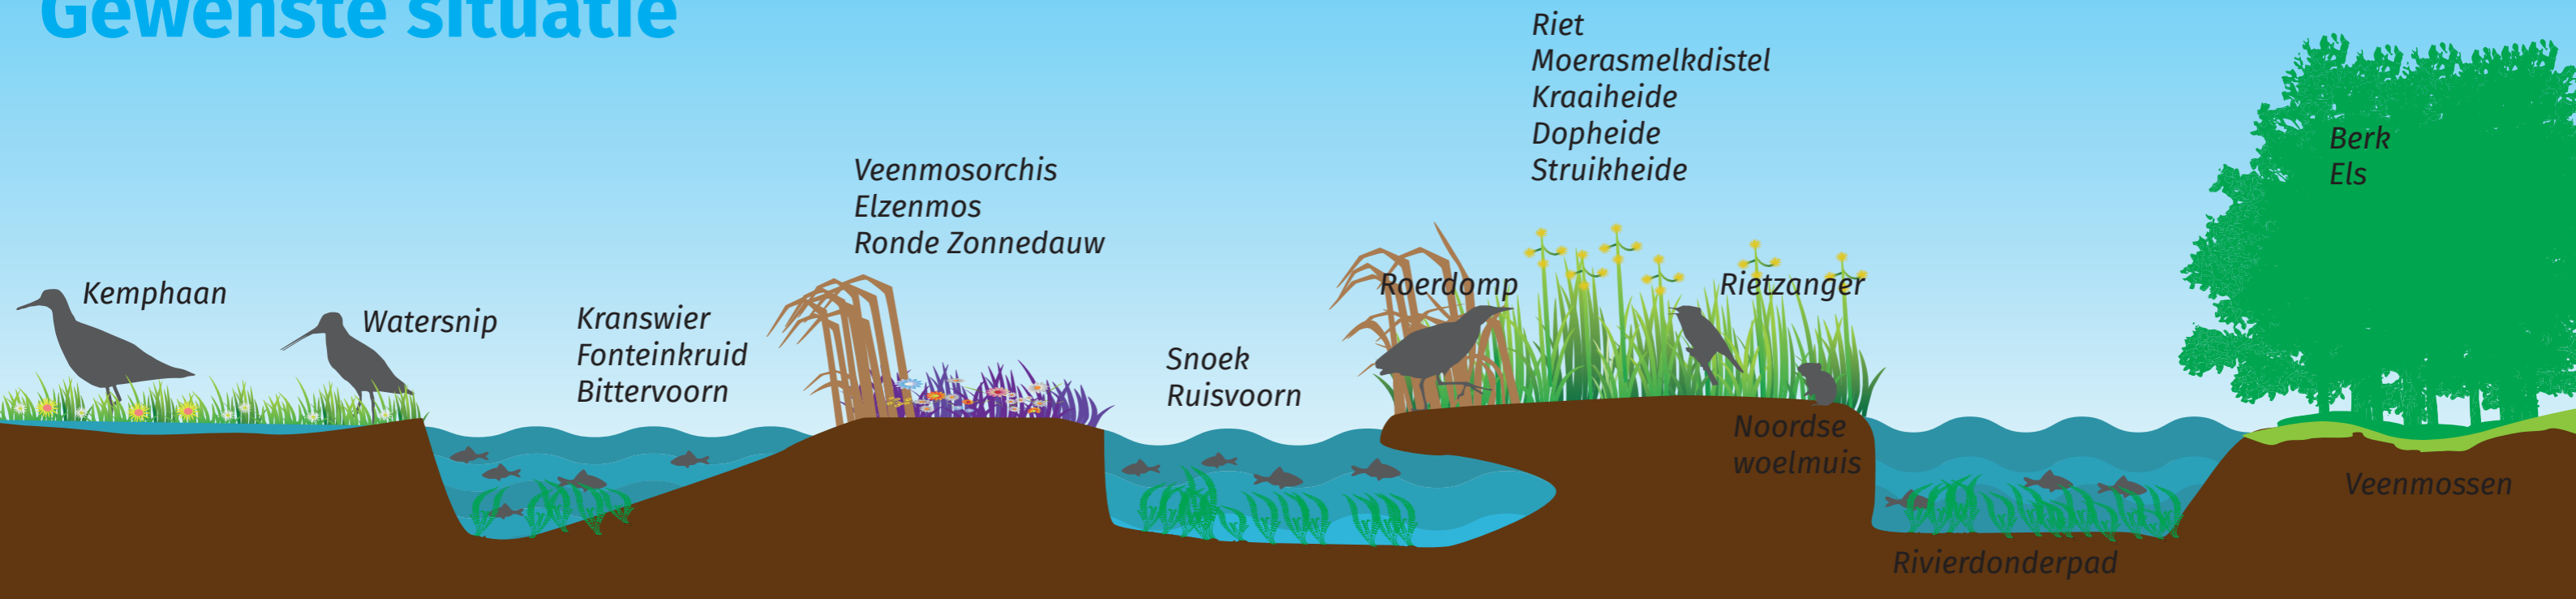

# Gewenste situatie

Vochtig weidevogelgrasland met plas-dras

Helder, schoon water

Verlanding

Moerasheide

Helder, schoon water

Verlanding, veenmosrietland

Moerasmelkdistel-rietland

Helder, schoon water

Moerasbos

# Ongewenste situatie

Droog

Troebele sloot

Vergrasde moerasheide

Troebele sloot

Ruigte en zomen

Struiken- en bomenopslag

Troebele sloot