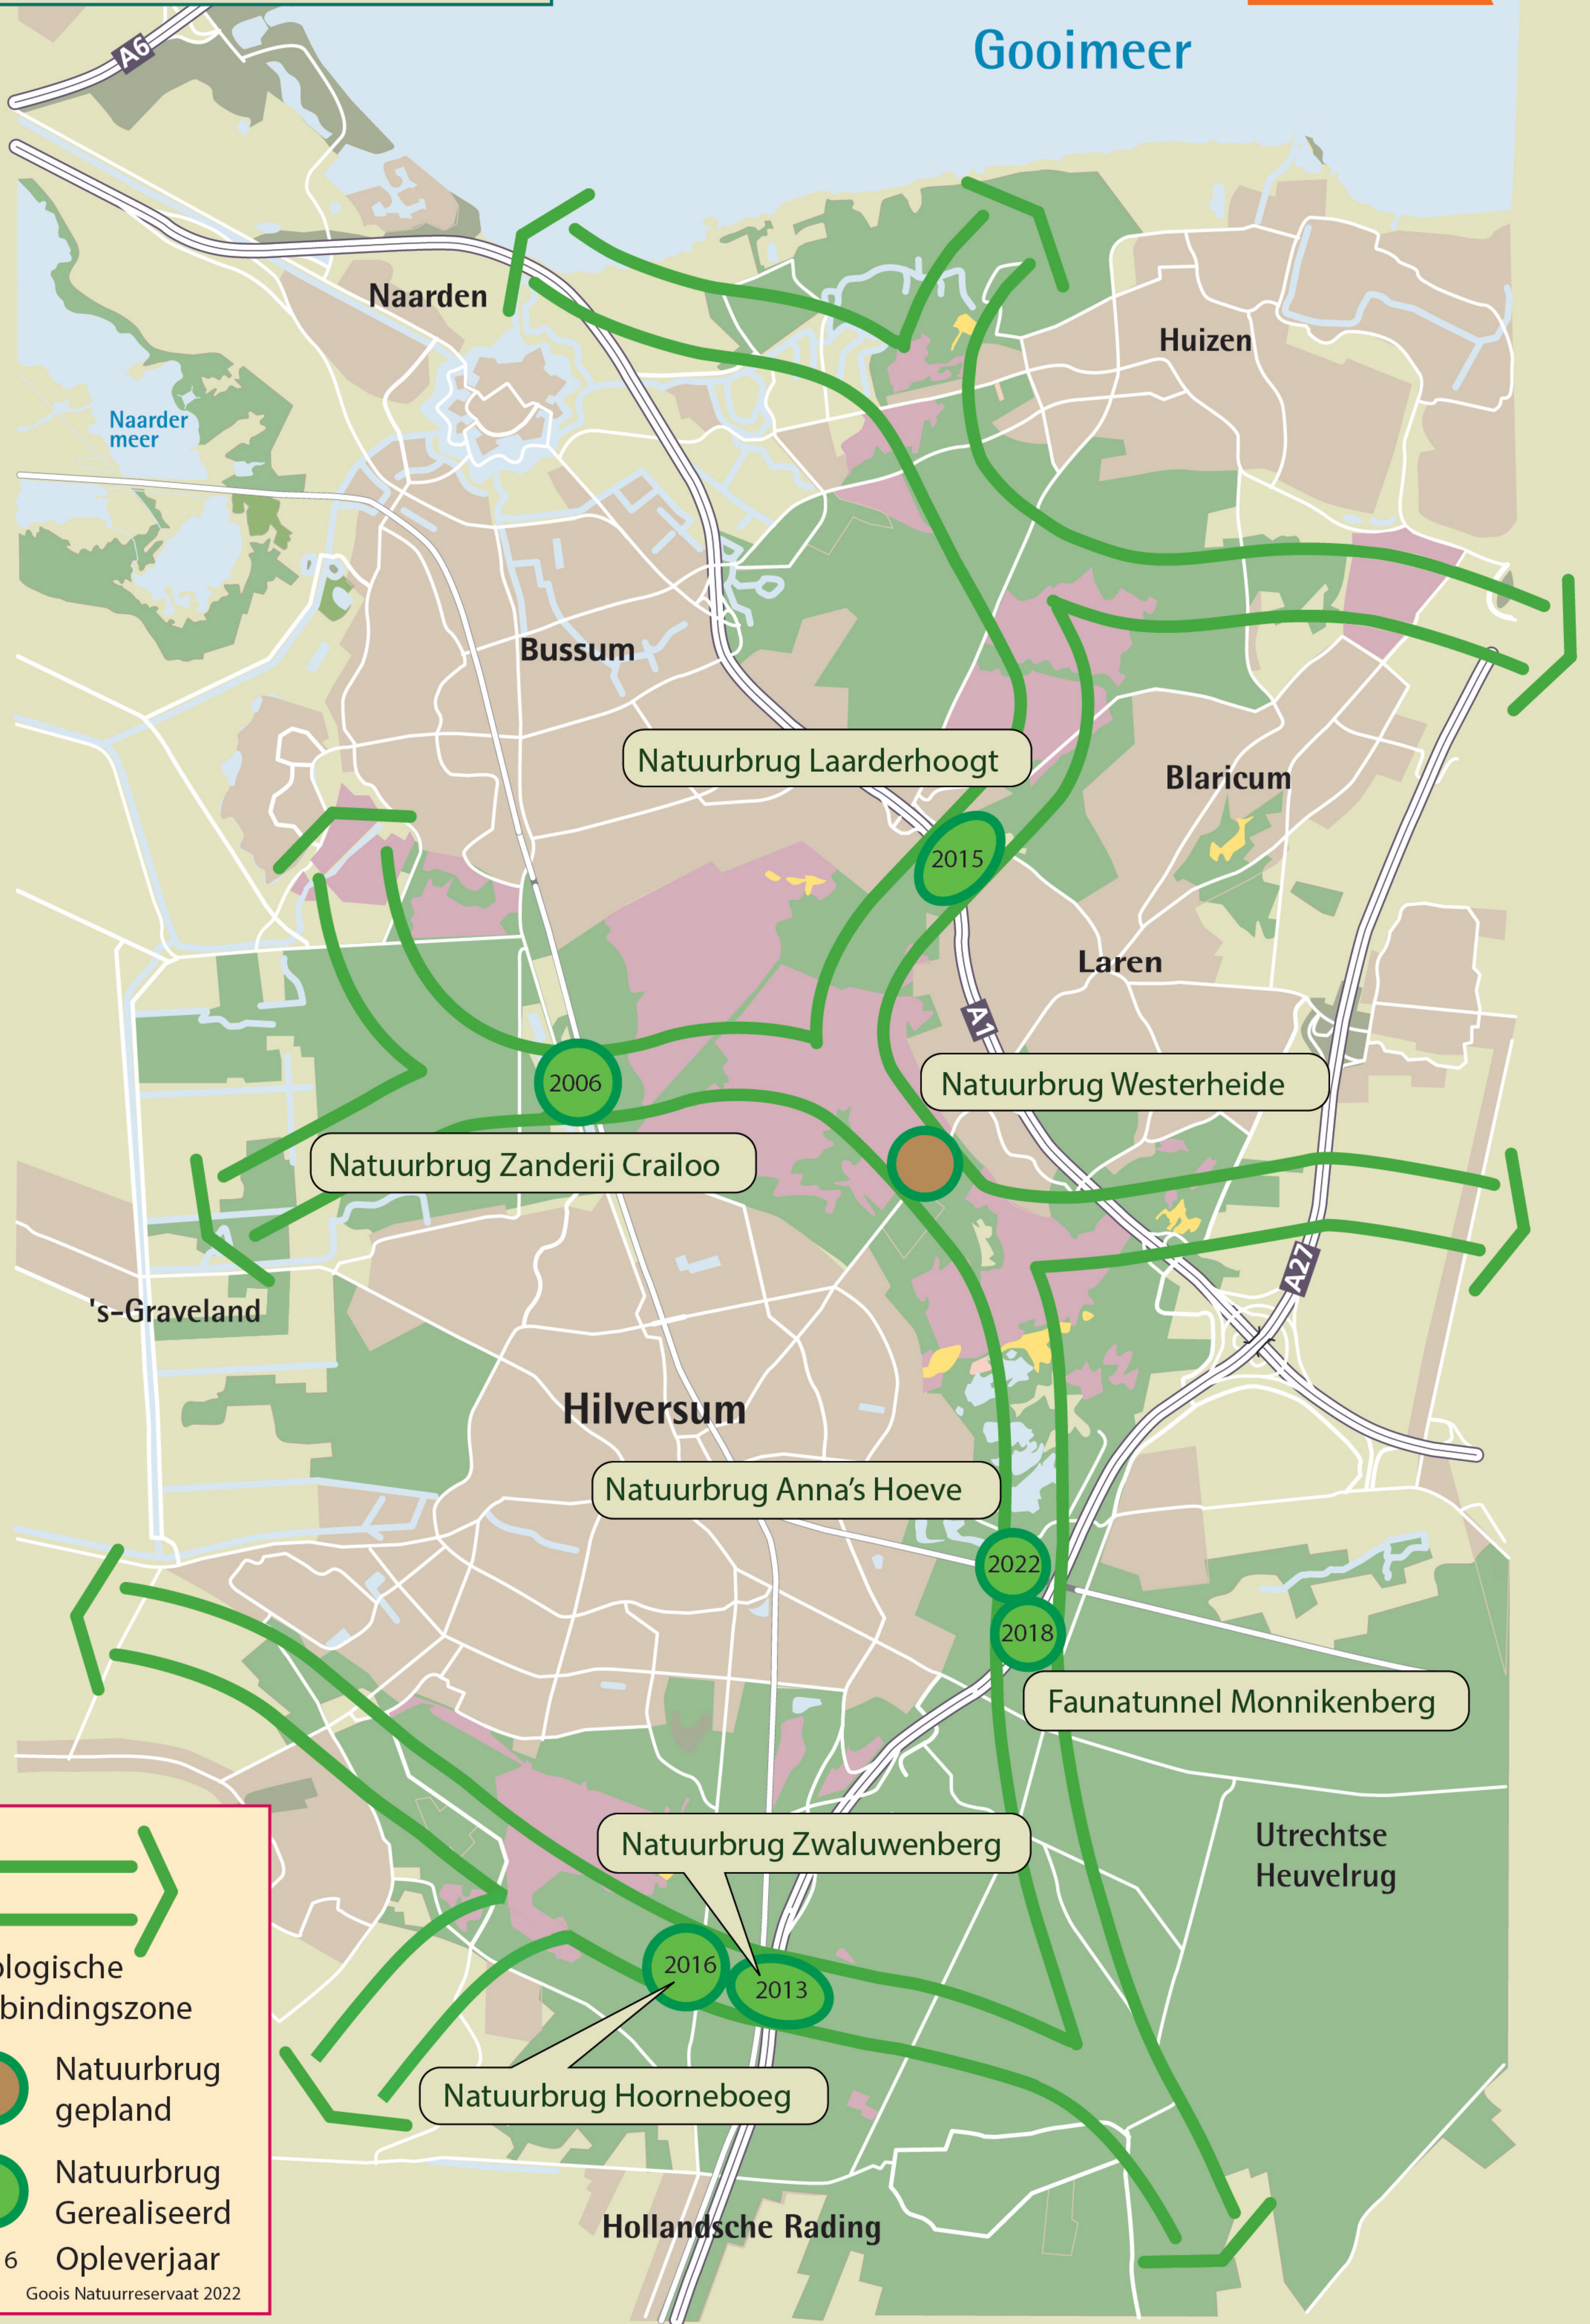

Ecologische verbindingzones

tussen de Vechtstreek en de Eemvallei en
tussen het Gooi en de Utrechtse Heuvelrug,
met gewenste grote natuurverbindingen

Goois
Natuurreservaat

Gooimeer

Ecologische
verbindingszone

Natuurbrug
gepland

Natuurbrug
Gerealiseerd

2016 Opleverjaar

Goois Natuurreservaat 2022