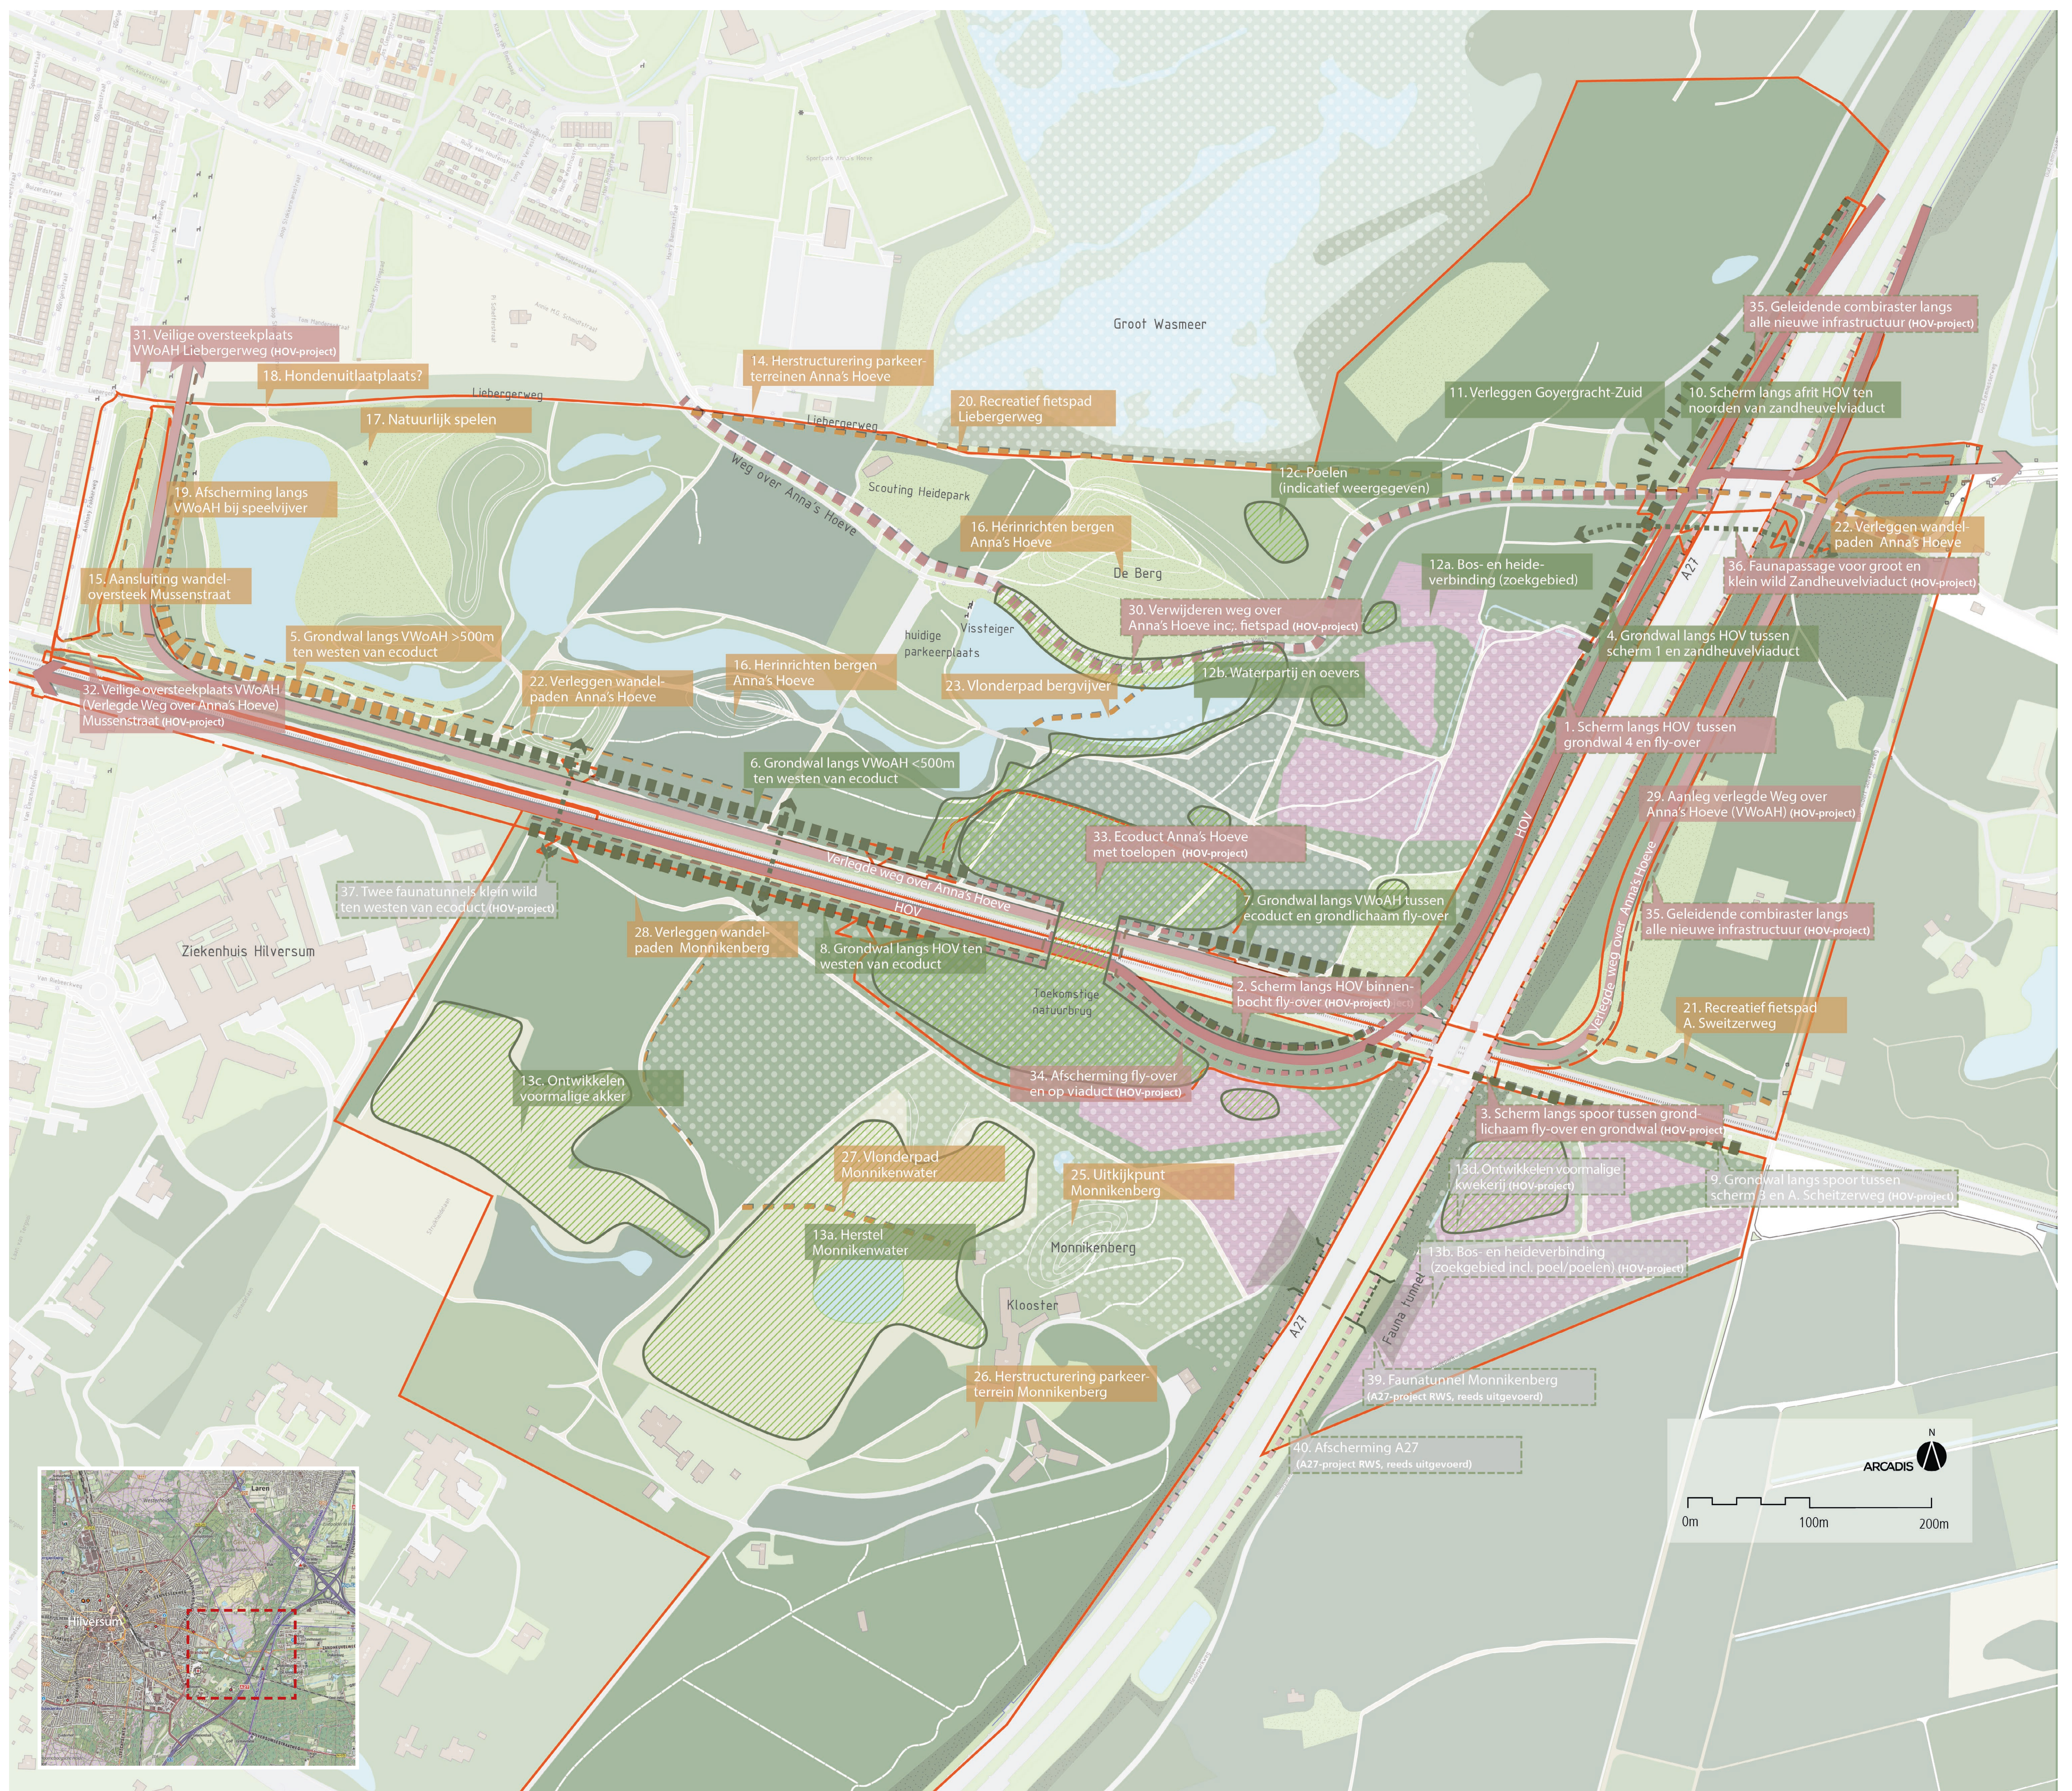

Voltooiing Groene Schakel - Totaaloverzicht

Legenda

- Projectgrens
- Grondwal natuur
- Scherm natuur
- Maatregel o.a. aanleg poelen en oevers
- Rustgebied
- Grondwal recreatie
- Vlonderpad recreatie
- Verleggen wandelpad
- Verlegde Weg over Anna's Hoeve (VWoAH)
- HOV
- Verwijderen weg over Anna's Hoeve incl. fietspad (HOV-project)
- Scherm
- Geleidende combiraster
- Afscherming A27
- Maatregel blokken**
- Maatregel natuur Groene schakel
- Maatregel natuur binnen HOV project / A27 (RWS)
- Maatregel recreatie Groene Schakel
- Maatregel binnen HOV project