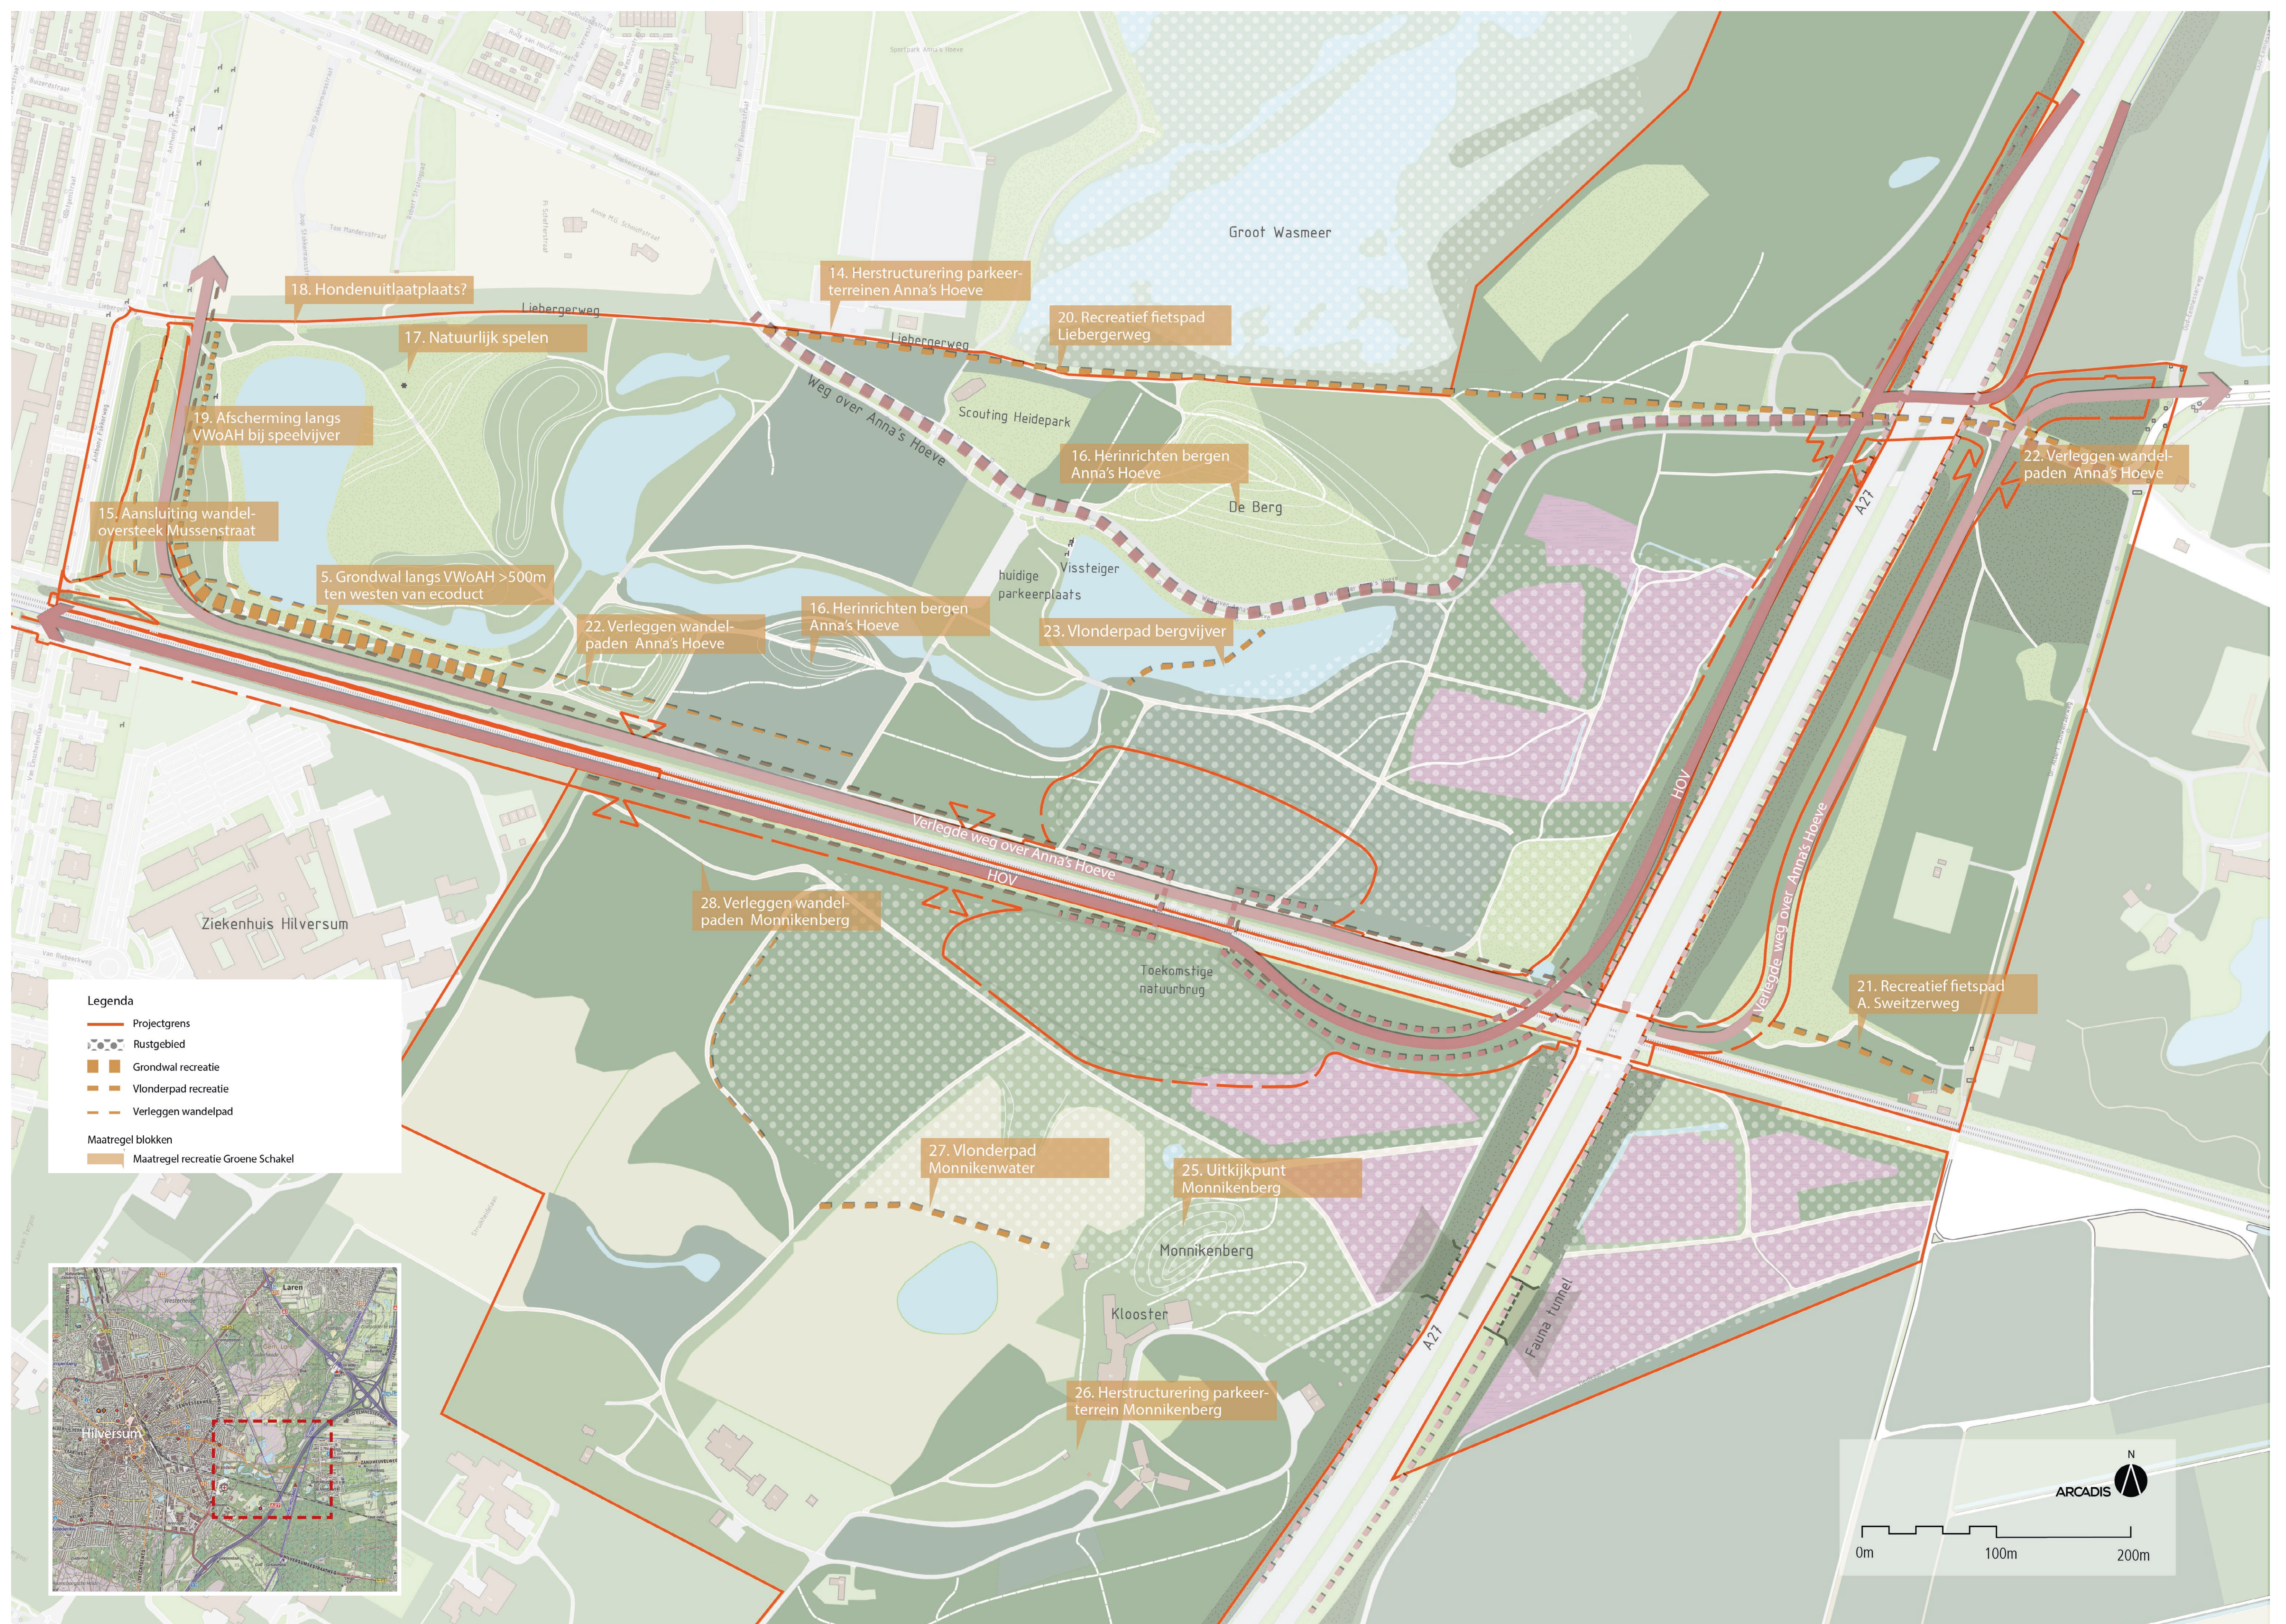

# Voltooiing Groene Schakel - Recreatiemaatregelen

## Referentiebeelden recreatiemaatregelen

23. Vlonderpad bergvijver

27. Vlonderpad Monnikenwater

16. Herinrichten bergen Anna's Hoeve

25. Uitkijkpunt Monnikenberg

17. Natuurlijk spelen

5. Grondwal langs VWOAH >500m ten westen van ecoduct

16. Herinrichten bergen Anna's Hoeve

20. Nieuw recreatief fietspad Liebergerweg