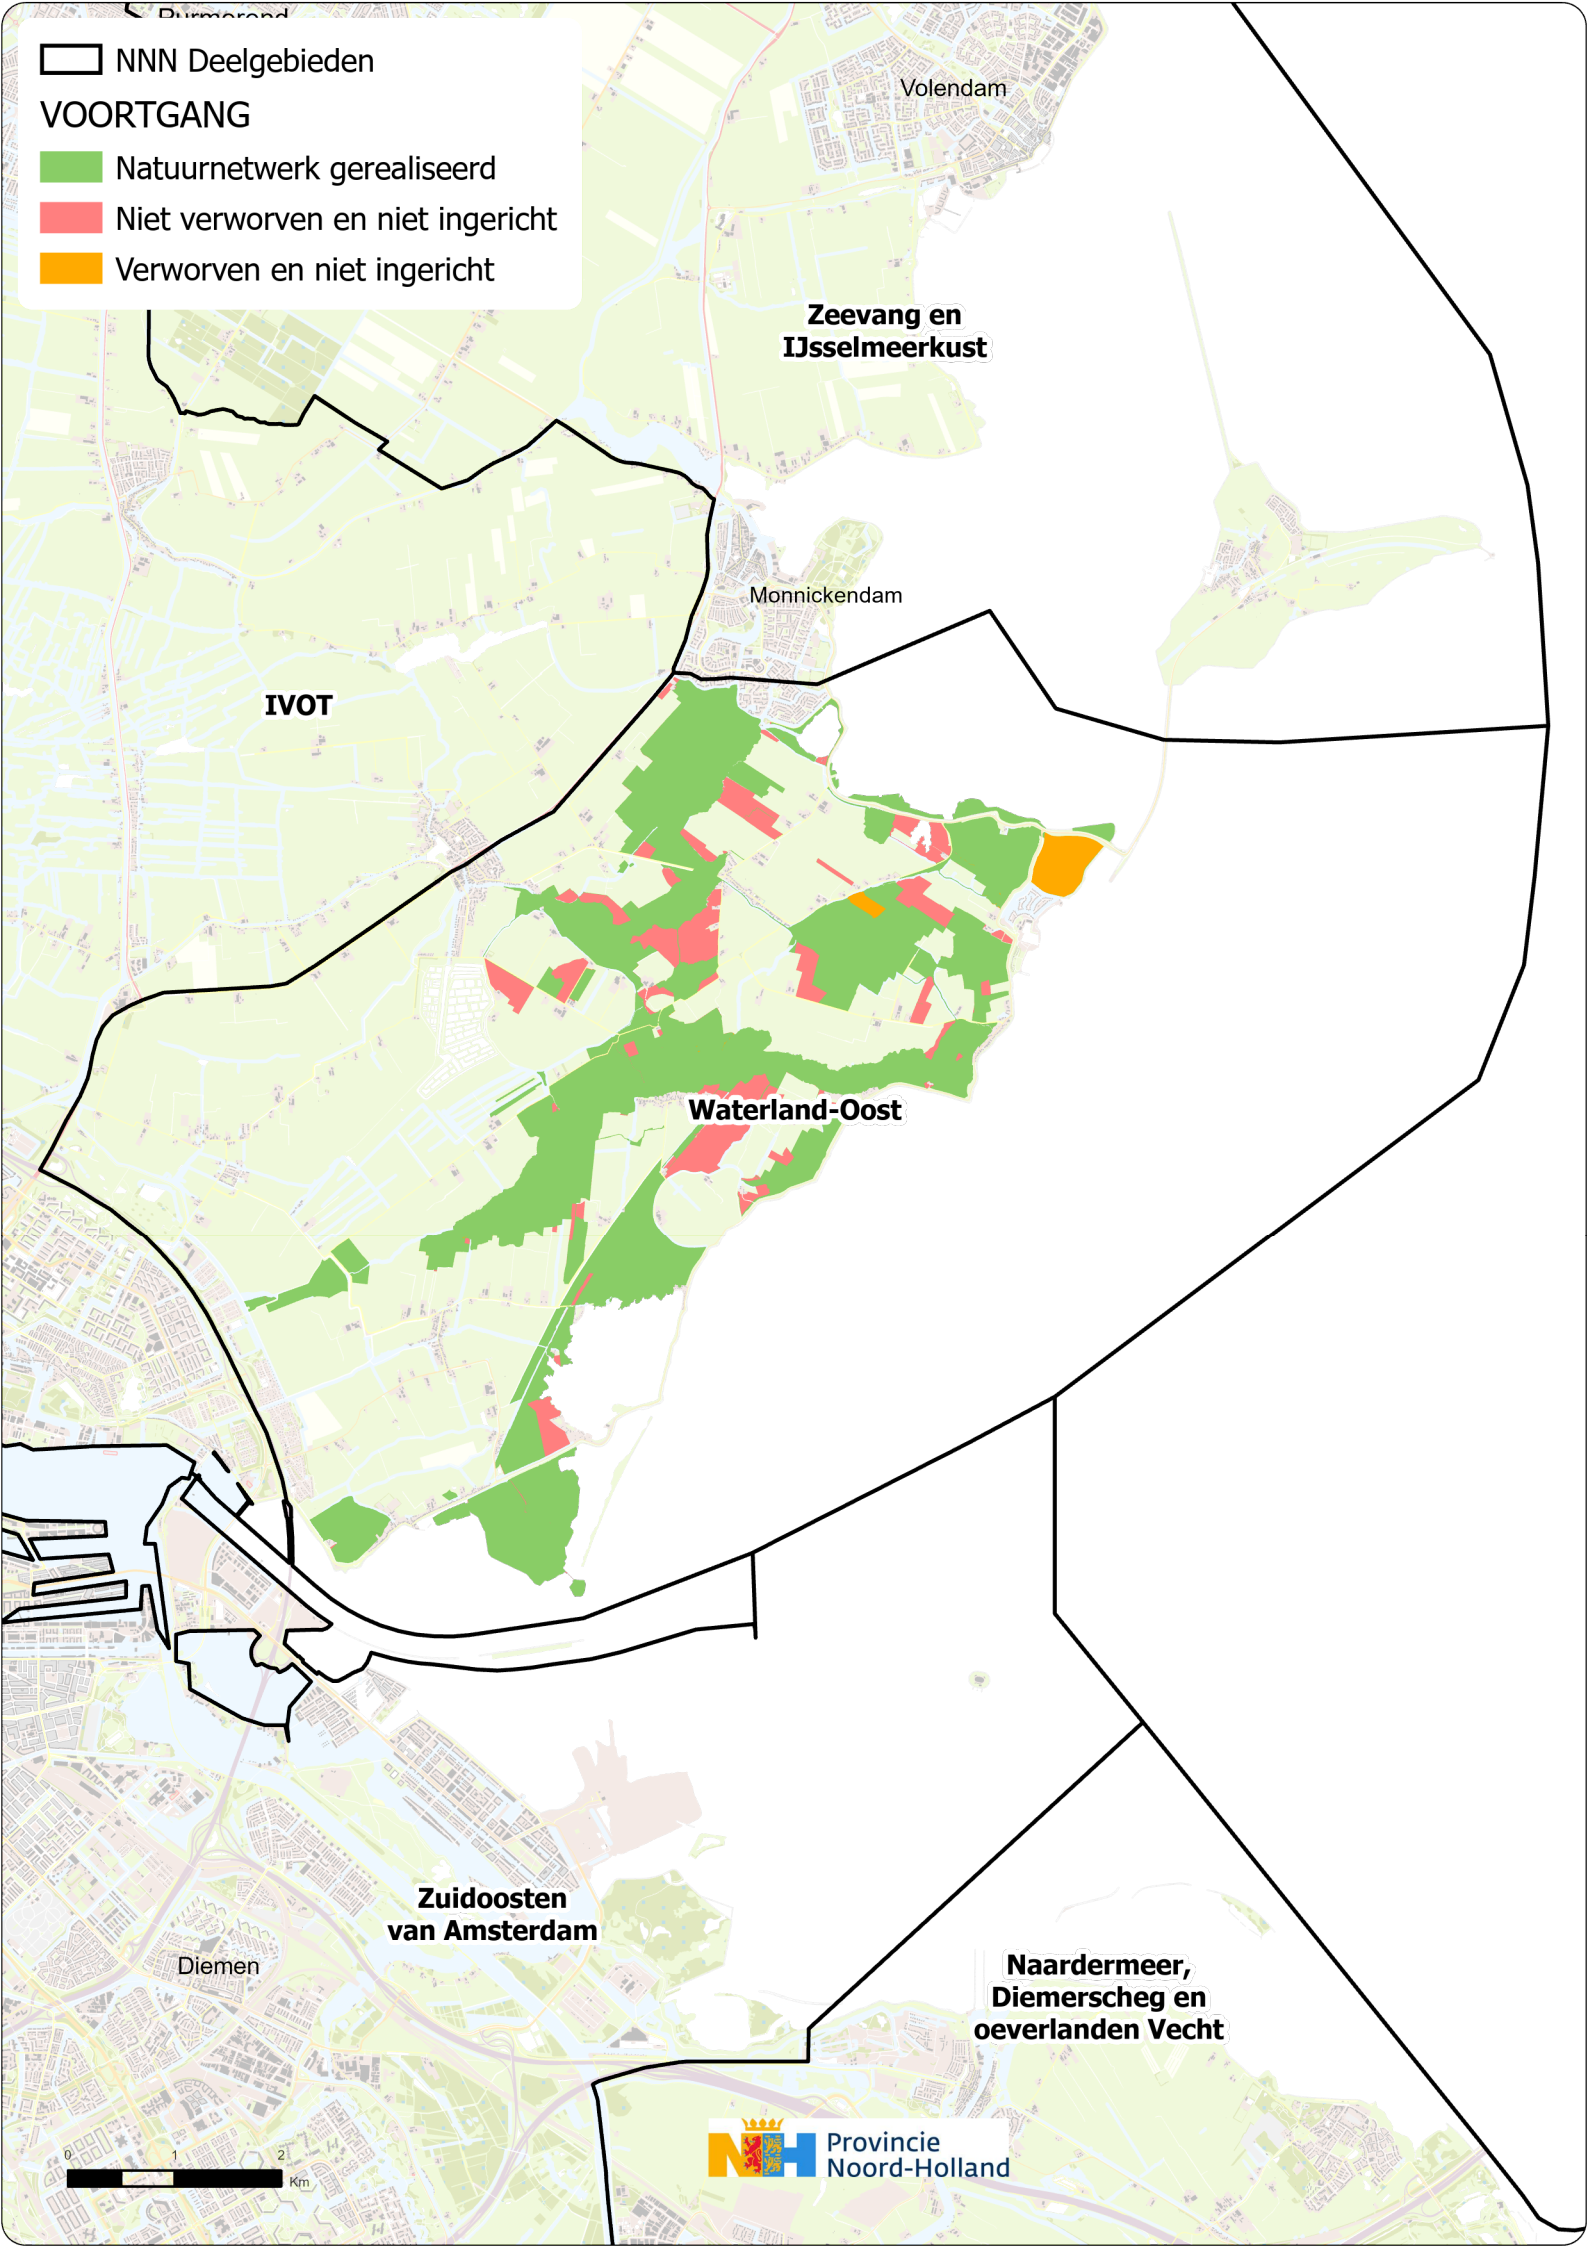

□ NNN Deelgebieden

VOORTGANG

■ Natuurnetwerk gerealiseerd

■ Niet verworven en niet ingericht

■ Verworven en niet ingericht

Volendam

Zeevang en IJsselmeerkust

Monnickendam

IVOT

Waterland-Oost

Zuidoosten van Amsterdam

Diemen

Naardermeer, Diemerscheg en oeverlanden Vecht