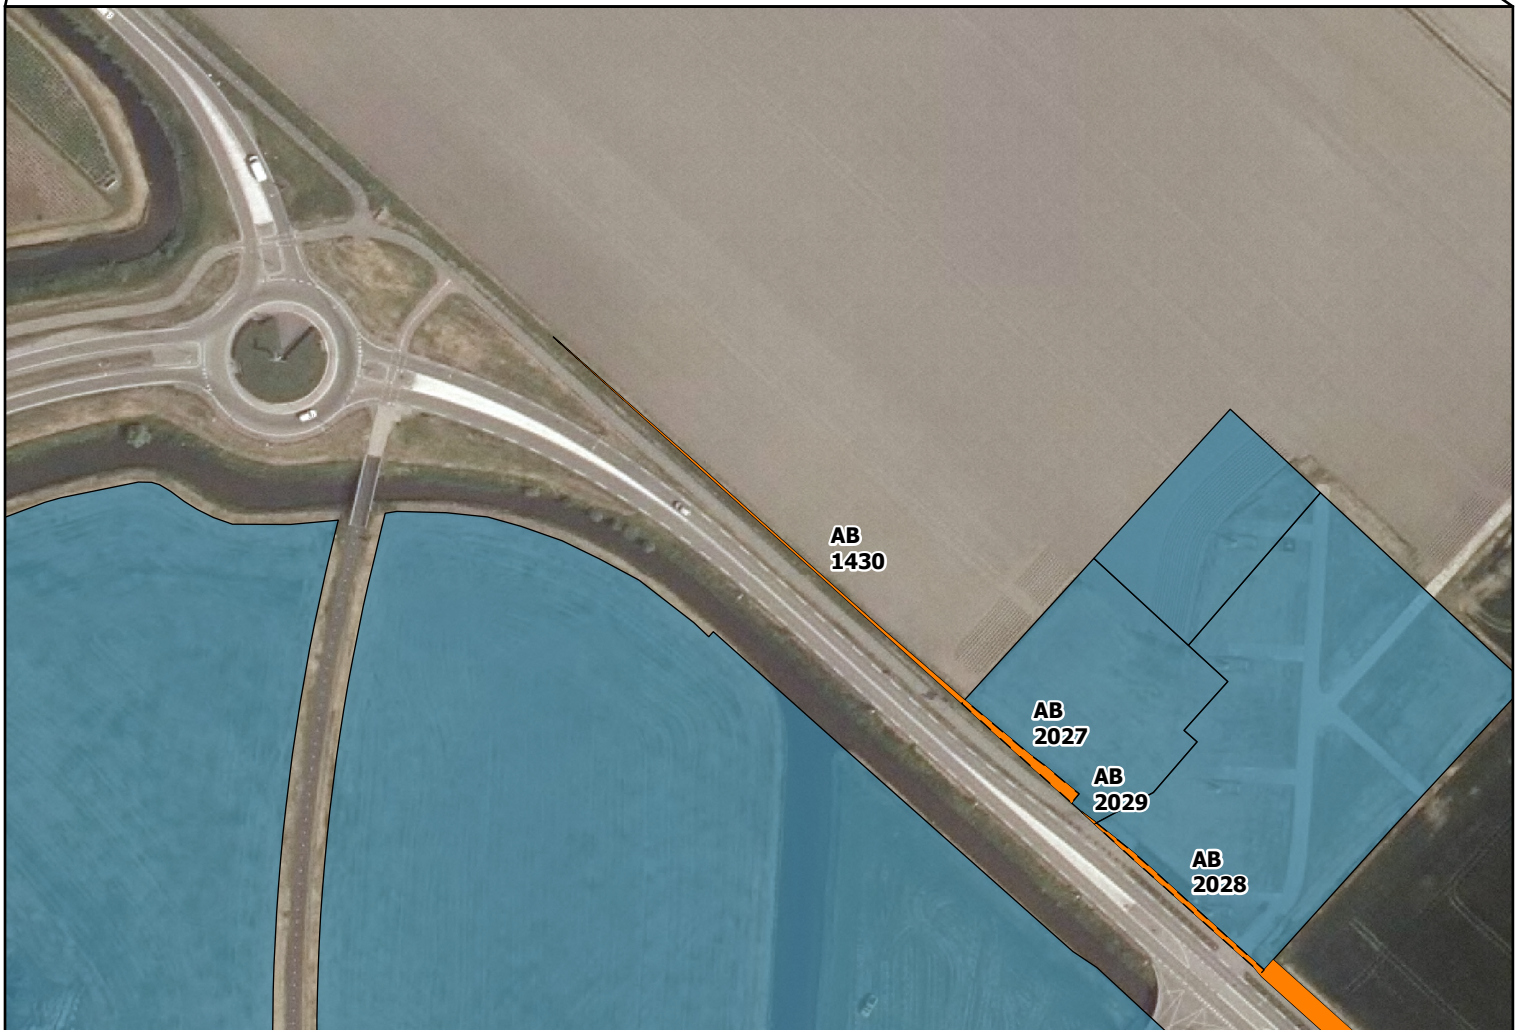

Grondruil Schiphol kaart

Legenda

-  Schiphol naar PNH
-  Eigendom SREBV
-  Eigendom SNBV

Informatie

Schiphol levert aan Provincie Noord-Holland:
Perceel: HLM03AB1428
Oppervlakte perceel: 741m²
Schaal van uitvergroete kaart: 1:1,800

0 40 80 Meter

Grondruil Schiphol kaart

Legenda

-  Schiphol naar PNH
-  Eigendom SREBV
-  Eigendom SNBV

Informatie

Schiphol levert aan Provincie Noord-Holland:
Perceel: HLM03AB1430
Oppervlakte perceel: 52m²
Schaal van uitvergroete kaart: 1:1,800

0 40 80 Meter

Grondruil Schiphol kaart

Legenda

-  Schiphol naar PNH
-  Eigendom SREBV
-  Eigendom SNBV

Informatie

Schiphol levert aan Provincie Noord-Holland:
Perceel: HLM03AB2027
Oppervlakte perceel: 65m²
Schaal van uitvergroete kaart: 1:1,800

0 40 80 Meter

Grondruil Schiphol kaart

Legenda

-  Schiphol naar PNH
-  Eigendom SREBV
-  Eigendom SNBV

Informatie

Schiphol levert aan Provincie Noord-Holland:
Perceel: HLM03AB2028
Oppervlakte perceel: 60m²
Schaal van uitvergroete kaart: 1:1,800