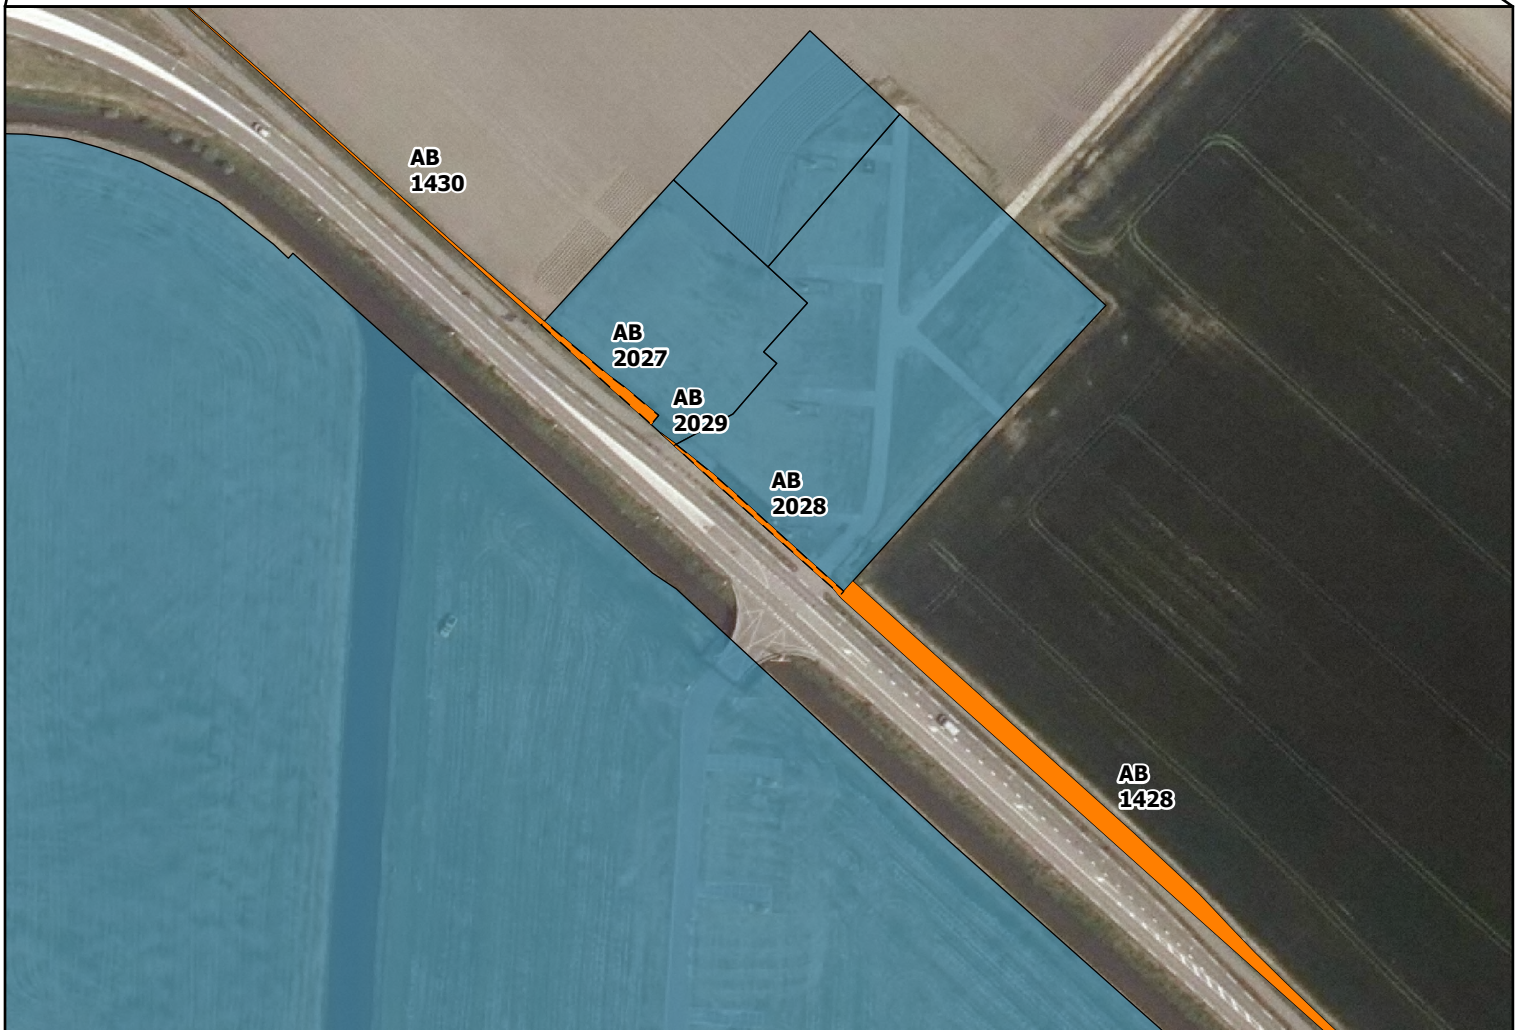

0 40 80 Meter

Grondruil Schiphol kaart

Legenda

-  Schiphol naar PNH
-  Eigendom SREBV
-  Eigendom SNBV

Informatie

Schiphol levert aan Provincie Noord-Holland:
Perceel: HLM03AB2027
Oppervlakte perceel: 65m²
Schaal van uitvergroete kaart: 1:1,800

0 40 80 Meter

Grondruil Schiphol kaart

Legenda

-  Schiphol naar PNH
-  Eigendom SREBV
-  Eigendom SNBV

Informatie

Schiphol levert aan Provincie Noord-Holland:
Perceel: HLM03AB2028
Oppervlakte perceel: 60m²
Schaal van uitvergroete kaart: 1:1,800

0 40 80 Meter

Grondruil Schiphol kaart

Legenda

-  Schiphol naar PNH
-  Eigendom SREBV
-  Eigendom SNBV

Informatie

Schiphol levert aan Provincie Noord-Holland:
Perceel: HLM03AB2029
Oppervlakte perceel: 2m²
Schaal van uitvergroete kaart: 1:1,800

0 40 80 Meter

Grondruil Schiphol kaart

Legenda

-  Schiphol naar PNH
-  Eigendom SREBV
-  Eigendom SNBV

Informatie

Schiphol levert aan Provincie Noord-Holland:
Perceel: HLM03AI886
Oppervlakte perceel: 1561m²
Schaal van uitvergroete kaart: 1:1,800