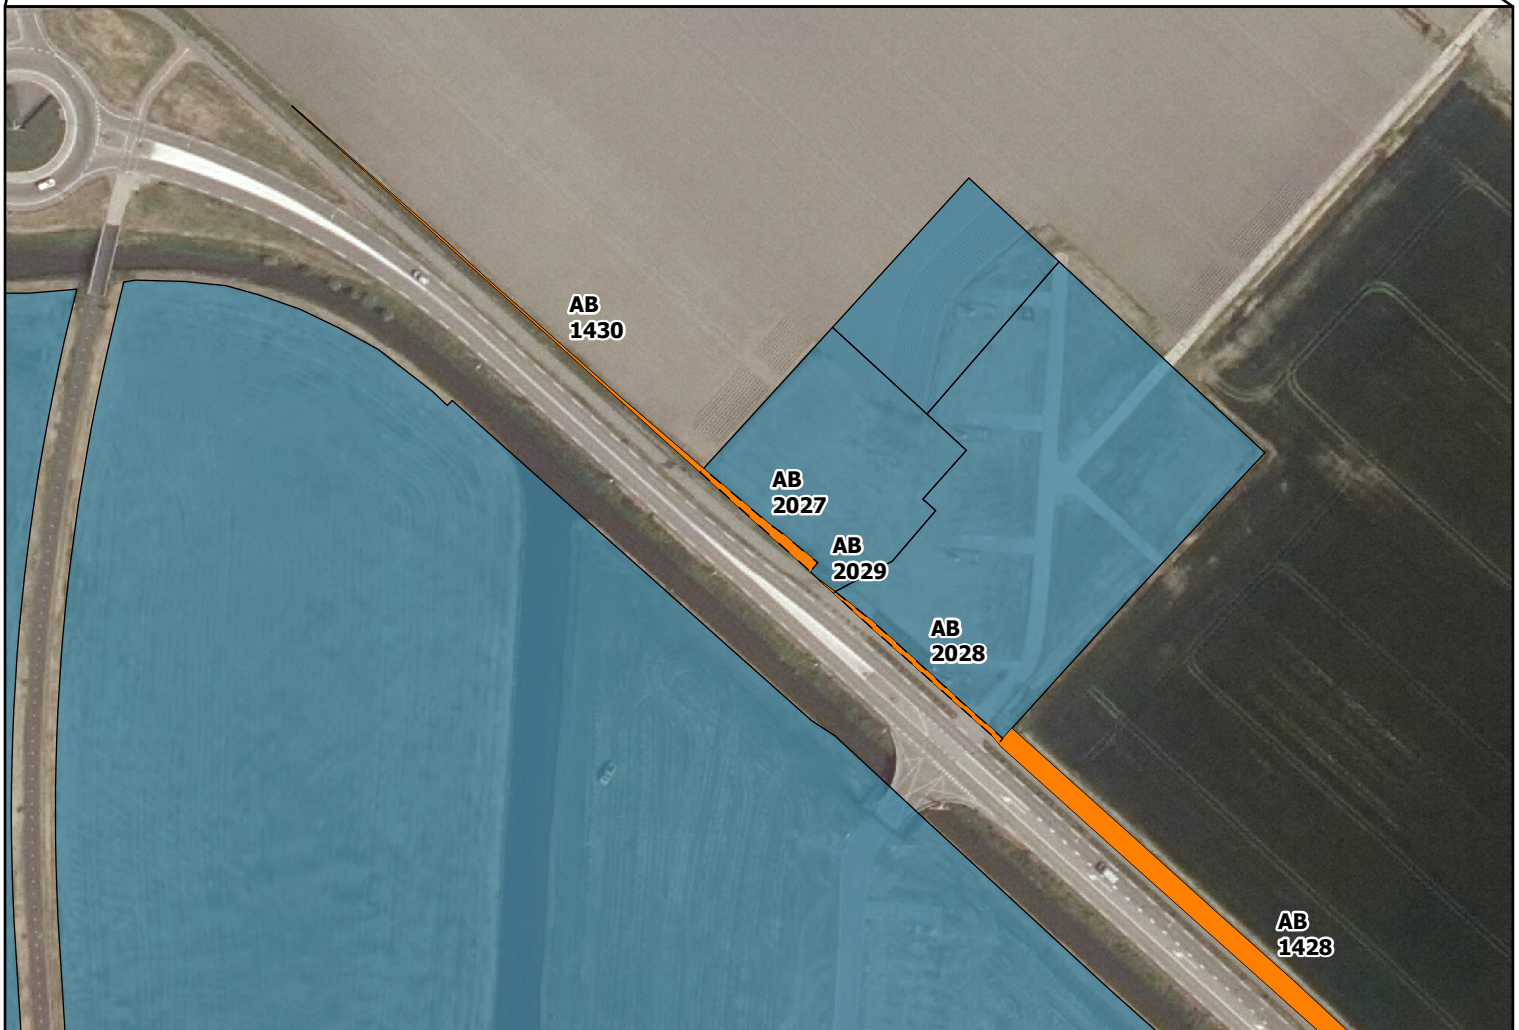

0 40 80 Meter

Grondruil Schiphol kaart

Legenda

-  Schiphol naar PNH
-  Eigendom SREBV
-  Eigendom SNBV

Informatie

Schiphol levert aan Provincie Noord-Holland:
Perceel: HLM03AB1430
Oppervlakte perceel: 52m²
Schaal van uitvergroete kaart: 1:1,800

0 40 80 Meter

Grondruil Schiphol kaart

Legenda

-  Schiphol naar PNH
-  Eigendom SREBV
-  Eigendom SNBV

Informatie

Schiphol levert aan Provincie Noord-Holland:
Perceel: HLM03AB2027
Oppervlakte perceel: 65m²
Schaal van uitvergroete kaart: 1:1,800

0 40 80 Meter

Grondruil Schiphol kaart

Legenda

-  Schiphol naar PNH
-  Eigendom SREBV
-  Eigendom SNBV

Informatie

Schiphol levert aan Provincie Noord-Holland:
Perceel: HLM03AB2028
Oppervlakte perceel: 60m²
Schaal van uitvergroete kaart: 1:1,800

0 40 80 Meter

Grondruil Schiphol kaart

Legenda

-  Schiphol naar PNH
-  Eigendom SREBV
-  Eigendom SNBV

Informatie

Schiphol levert aan Provincie Noord-Holland:
Perceel: HLM03AB2029
Oppervlakte perceel: 2m²
Schaal van uitvergroete kaart: 1:1,800