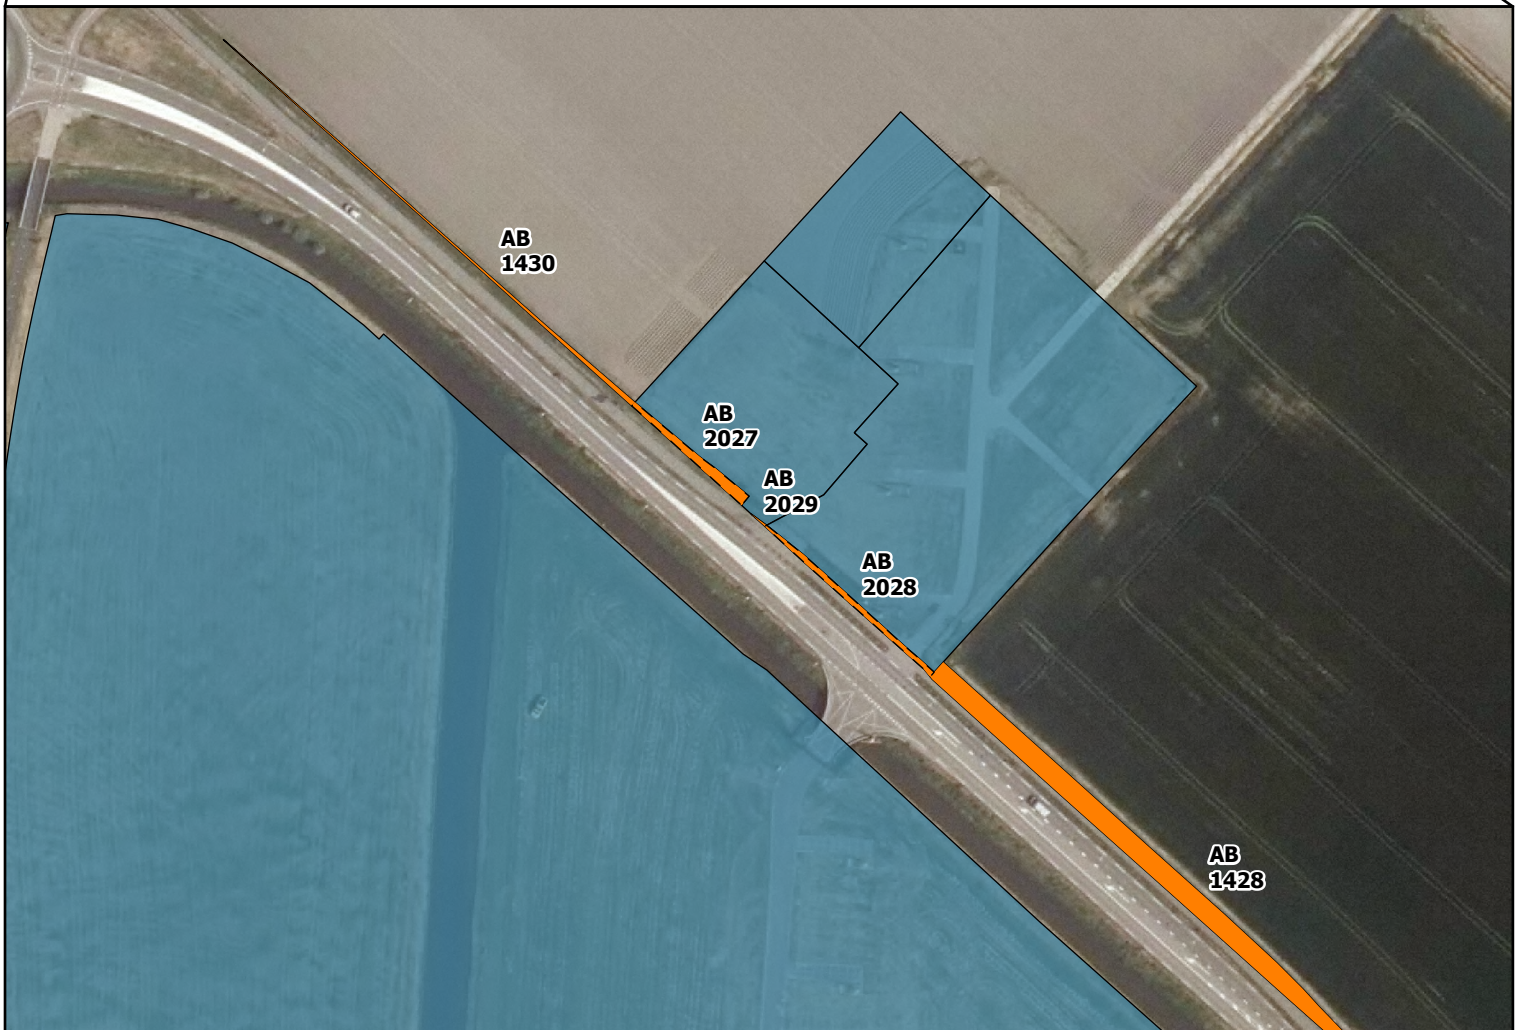

0 40 80 Meter

Grondruil Schiphol kaart

Legenda

-  Schiphol naar PNH
-  Eigendom SREBV
-  Eigendom SNBV

Informatie

Schiphol levert aan Provincie Noord-Holland:
Perceel: HLM03AB2028
Oppervlakte perceel: 60m²
Schaal van uitvergroete kaart: 1:1,800

0 40 80 Meter

Grondruil Schiphol kaart

Legenda

-  Schiphol naar PNH
-  Eigendom SREBV
-  Eigendom SNBV

Informatie

Schiphol levert aan Provincie Noord-Holland:
Perceel: HLM03AB2029
Oppervlakte perceel: 2m²
Schaal van uitvergroete kaart: 1:1,800

0 40 80 Meter

Grondruil Schiphol kaart

Legenda

-  Schiphol naar PNH
-  Eigendom SREBV
-  Eigendom SNBV

Informatie

Schiphol levert aan Provincie Noord-Holland:
Perceel: HLM03AI886
Oppervlakte perceel: 1561m²
Schaal van uitvergroete kaart: 1:1,800

0 40 80 Meter

Grondruil Schiphol kaart

Legenda

-  Schiphol naar PNH
-  Eigendom SREBV
-  Eigendom SNBV

Informatie

Schiphol levert aan Provincie Noord-Holland:
Perceel: HLM03AI891
Oppervlakte perceel: 234m²
Schaal van uitvergroete kaart: 1:1,800