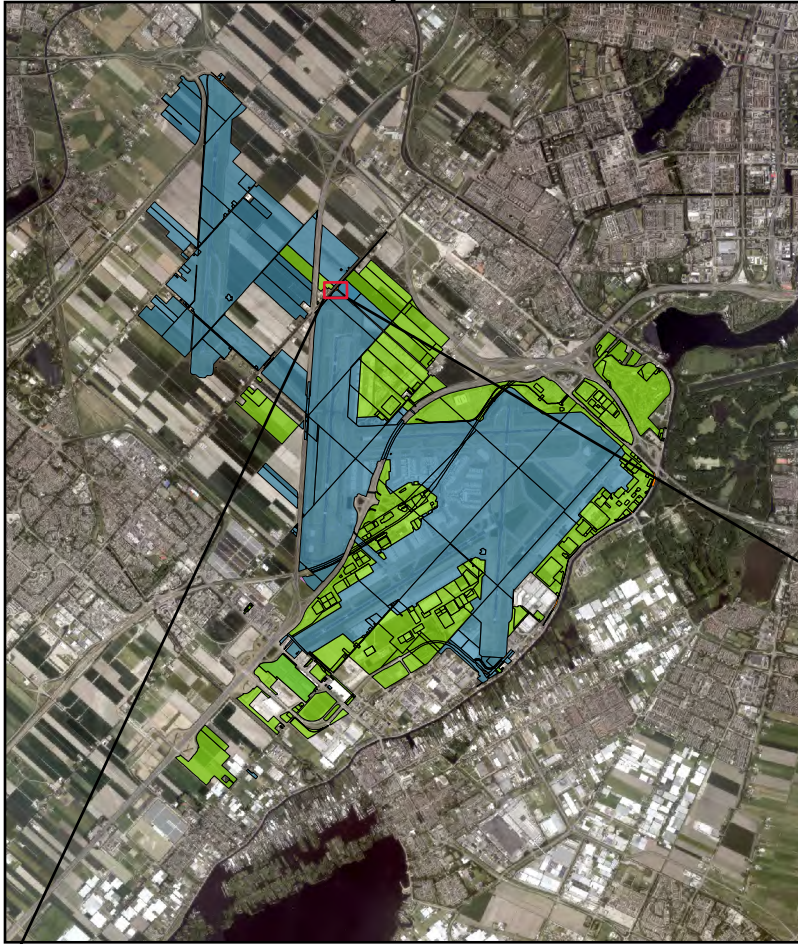

0 40 80 Meter

Grondruil Schiphol kaart

Legenda

-  Schiphol naar PNH
-  Eigendom SREBV
-  Eigendom SNBV

Informatie

Schiphol levert aan Provincie Noord-Holland:
Perceel: HLM03AI886
Oppervlakte perceel: 1561m²
Schaal van uitvergroete kaart: 1:1,800

0 40 80 Meter

Grondruil Schiphol kaart

Legenda

-  Schiphol naar PNH
-  Eigendom SREBV
-  Eigendom SNBV

Informatie

Schiphol levert aan Provincie Noord-Holland:
Perceel: HLM03AI891
Oppervlakte perceel: 234m²
Schaal van uitvergroete kaart: 1:1,800

0 40 80 Meter

Grondruil Schiphol kaart

Legenda

-  Schiphol naar PNH
-  Eigendom SREBV
-  Eigendom SNBV

Informatie

Schiphol levert aan Provincie Noord-Holland:
Perceel: HLM03AI892
Oppervlakte perceel: 221m²
Schaal van uitvergroete kaart: 1:1,800

0 40 80 Meter

Grondruil Schiphol kaart

Legenda

-  Schiphol naar PNH
-  Eigendom SREBV
-  Eigendom SNBV

Informatie

Schiphol levert aan Provincie Noord-Holland:
Perceel: HLM03AI915
Oppervlakte perceel: 4071m²
Schaal van uitvergroete kaart: 1:1,800