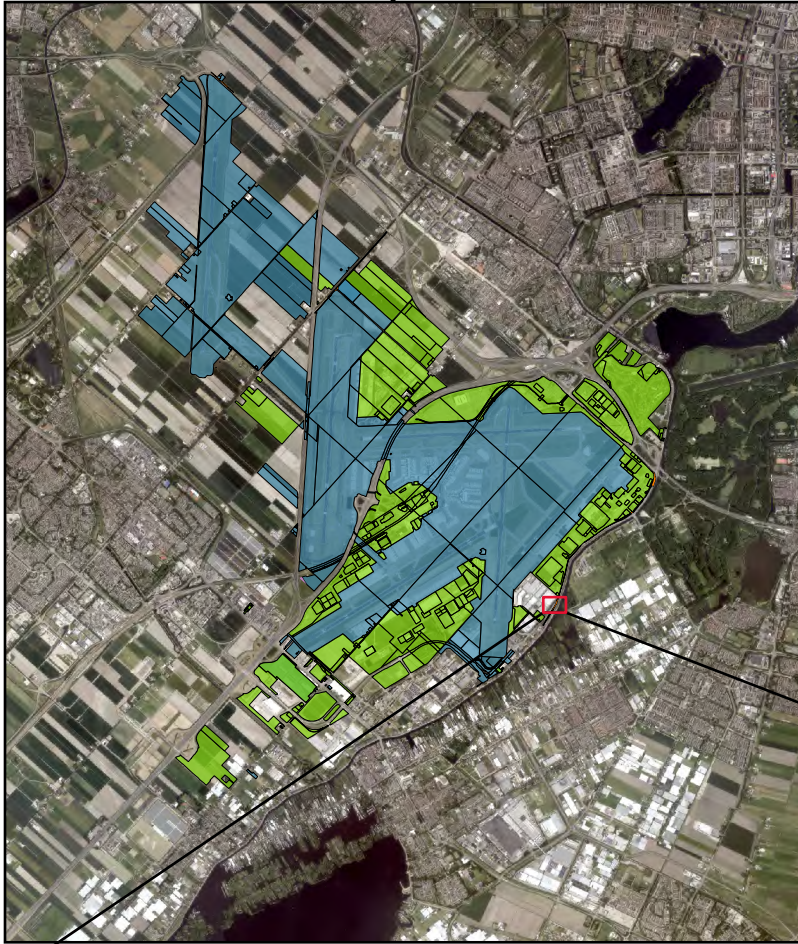

0 40 80 Meter

Grondruil Schiphol kaart

Legenda

-  Schiphol naar PNH
-  Eigendom SREBV
-  Eigendom SNBV

Informatie

Schiphol levert aan Provincie Noord-Holland:
Perceel: HLM03AB2028
Oppervlakte perceel: 60m²
Schaal van uitvergroete kaart: 1:1,800

0 40 80 Meter

Grondruil Schiphol kaart

Legenda

-  Schiphol naar PNH
-  Eigendom SREBV
-  Eigendom SNBV

Informatie

Schiphol levert aan Provincie Noord-Holland:
Perceel: HLM03AB2029
Oppervlakte perceel: 2m²
Schaal van uitvergroete kaart: 1:1,800

0 40 80 Meter

Grondruil Schiphol kaart

Legenda

-  Schiphol naar PNH
-  Eigendom SREBV
-  Eigendom SNBV

Informatie

Schiphol levert aan Provincie Noord-Holland:
Perceel: HLM03AI886
Oppervlakte perceel: 1561m²
Schaal van uitvergroete kaart: 1:1,800

0 40 80 Meter

Grondruil Schiphol kaart

Legenda

-  Schiphol naar PNH
-  Eigendom SREBV
-  Eigendom SNBV

Informatie

Schiphol levert aan Provincie Noord-Holland:
Perceel: HLM03AI891
Oppervlakte perceel: 234m²
Schaal van uitvergroete kaart: 1:1,800