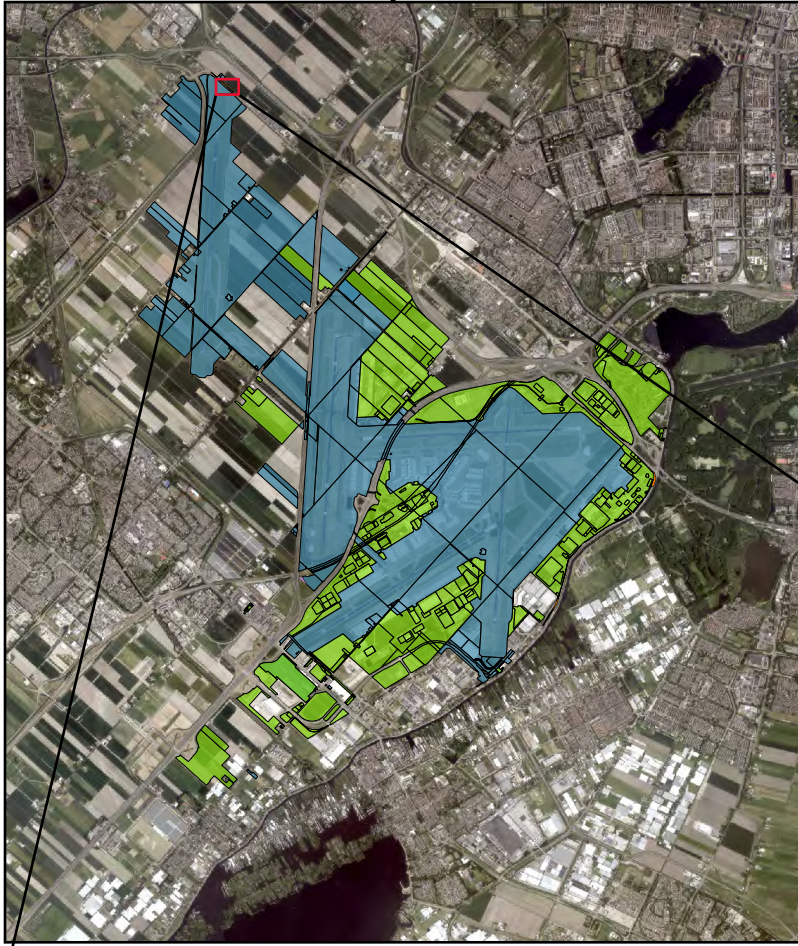

Grondruil Schiphol kaart

Legenda

-  Schiphol naar PNH
-  Eigendom SREBV
-  Eigendom SNBV

Informatie

Schiphol levert aan Provincie Noord-Holland:
Perceel: HLM03AB1428
Oppervlakte perceel: 741m²
Schaal van uitvergroete kaart: 1:1,800

0 40 80 Meter

Grondruil Schiphol kaart

Legenda

-  Schiphol naar PNH
-  Eigendom SREBV
-  Eigendom SNBV

Informatie

Schiphol levert aan Provincie Noord-Holland:
Perceel: HLM03AB1430
Oppervlakte perceel: 52m²
Schaal van uitvergroete kaart: 1:1,800

0 40 80 Meter

Grondruil Schiphol kaart

Legenda

-  Schiphol naar PNH
-  Eigendom SREBV
-  Eigendom SNBV

Informatie

Schiphol levert aan Provincie Noord-Holland:
Perceel: HLM03AB2027
Oppervlakte perceel: 65m²
Schaal van uitvergroete kaart: 1:1,800

0 40 80 Meter

Grondruil Schiphol kaart

Legenda

-  Schiphol naar PNH
-  Eigendom SREBV
-  Eigendom SNBV

Informatie

Schiphol levert aan Provincie Noord-Holland:
Perceel: HLM03AB2028
Oppervlakte perceel: 60m²
Schaal van uitvergroete kaart: 1:1,800