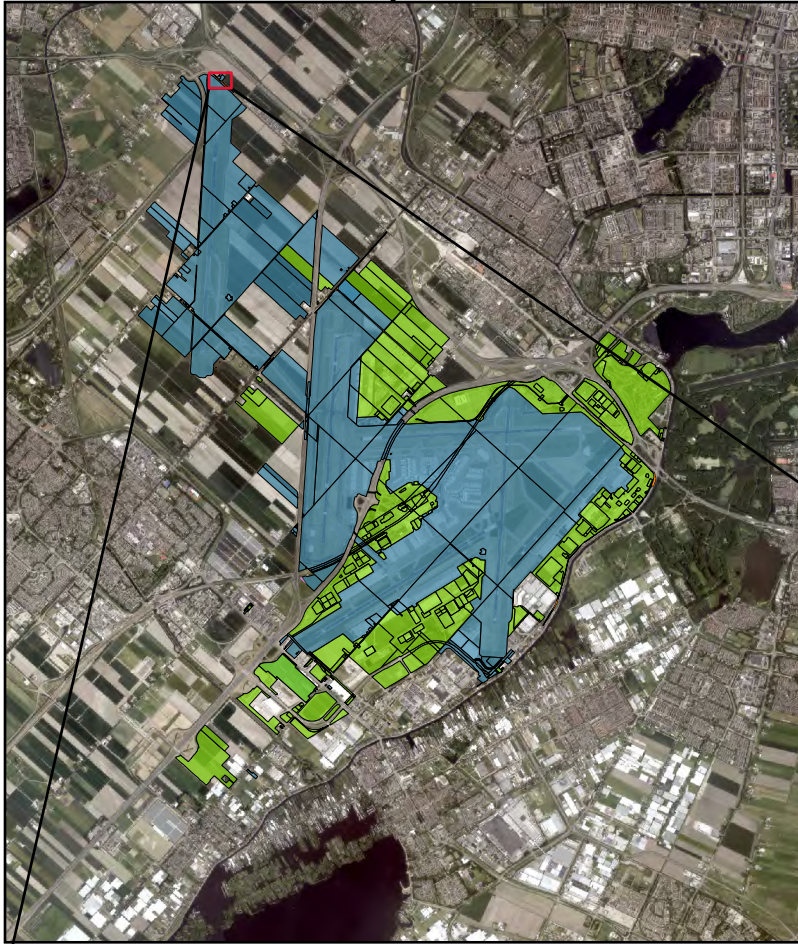

0 40 80 Meter

Grondruil Schiphol kaart

Legenda

-  Schiphol naar PNH
-  Eigendom SREBV
-  Eigendom SNBV

Informatie

Schiphol levert aan Provincie Noord-Holland:
Perceel: HLM03AB1430
Oppervlakte perceel: 52m²
Schaal van uitvergroete kaart: 1:1,800

0 40 80 Meter

Grondruil Schiphol kaart

Legenda

-  Schiphol naar PNH
-  Eigendom SREBV
-  Eigendom SNBV

Informatie

Schiphol levert aan Provincie Noord-Holland:
Perceel: HLM03AB2027
Oppervlakte perceel: 65m²
Schaal van uitvergroete kaart: 1:1,800

0 40 80 Meter

Grondruil Schiphol kaart

Legenda

-  Schiphol naar PNH
-  Eigendom SREBV
-  Eigendom SNBV

Informatie

Schiphol levert aan Provincie Noord-Holland:
Perceel: HLM03AB2028
Oppervlakte perceel: 60m²
Schaal van uitvergroete kaart: 1:1,800

0 40 80 Meter

Grondruil Schiphol kaart

Legenda

-  Schiphol naar PNH
-  Eigendom SREBV
-  Eigendom SNBV

Informatie

Schiphol levert aan Provincie Noord-Holland:
Perceel: HLM03AB2029
Oppervlakte perceel: 2m²
Schaal van uitvergroete kaart: 1:1,800