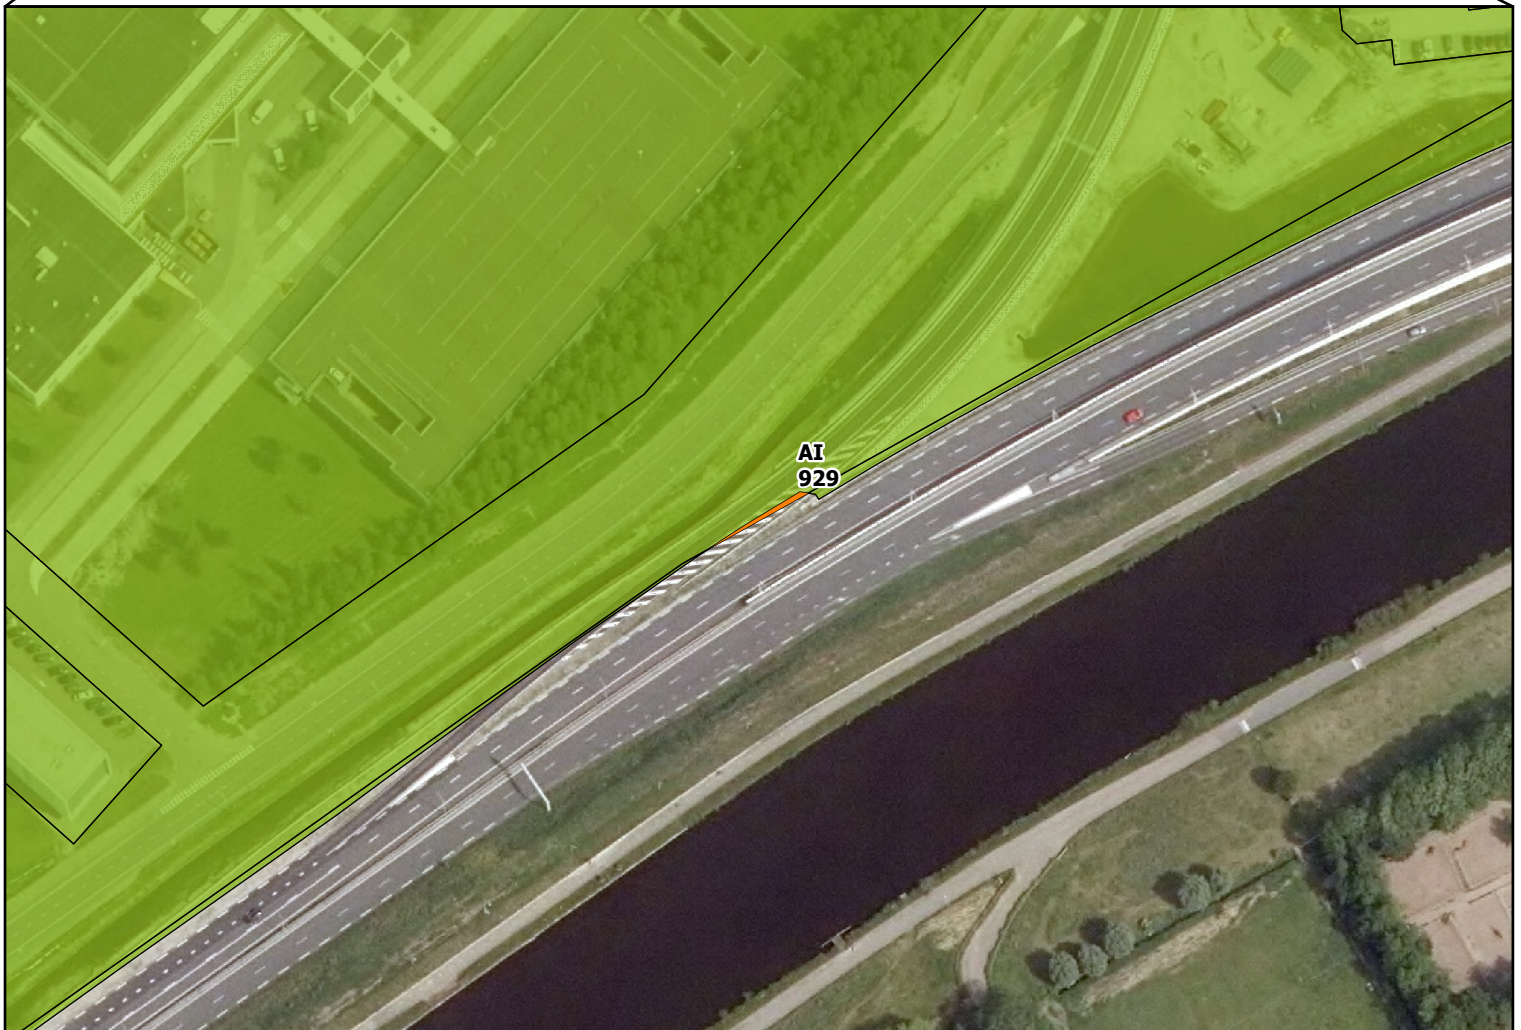

0 40 80 Meter

Grondruil Schiphol kaart

Legenda

-  Schiphol naar PNH
-  Eigendom SREBV
-  Eigendom SNBV

Informatie

Schiphol levert aan Provincie Noord-Holland:
Perceel: HLM03AI928
Oppervlakte perceel: 57m²
Schaal van uitvergroete kaart: 1:1,800

0 40 80 Meter

Grondruil Schiphol kaart

Legenda

-  Schiphol naar PNH
-  Eigendom SREBV
-  Eigendom SNBV

Informatie

Schiphol levert aan Provincie Noord-Holland:
Perceel: HLM03AI929
Oppervlakte perceel: 17m²
Schaal van uitvergroete kaart: 1:1,800

0 40 80 Meter

Grondruil Schiphol kaart

Legenda

-  Schiphol naar PNH
-  Eigendom SREBV
-  Eigendom SNBV

Informatie

Schiphol levert aan Provincie Noord-Holland:
Perceel: HLM03AI930
Oppervlakte perceel: 309m²
Schaal van uitvergroete kaart: 1:1,800