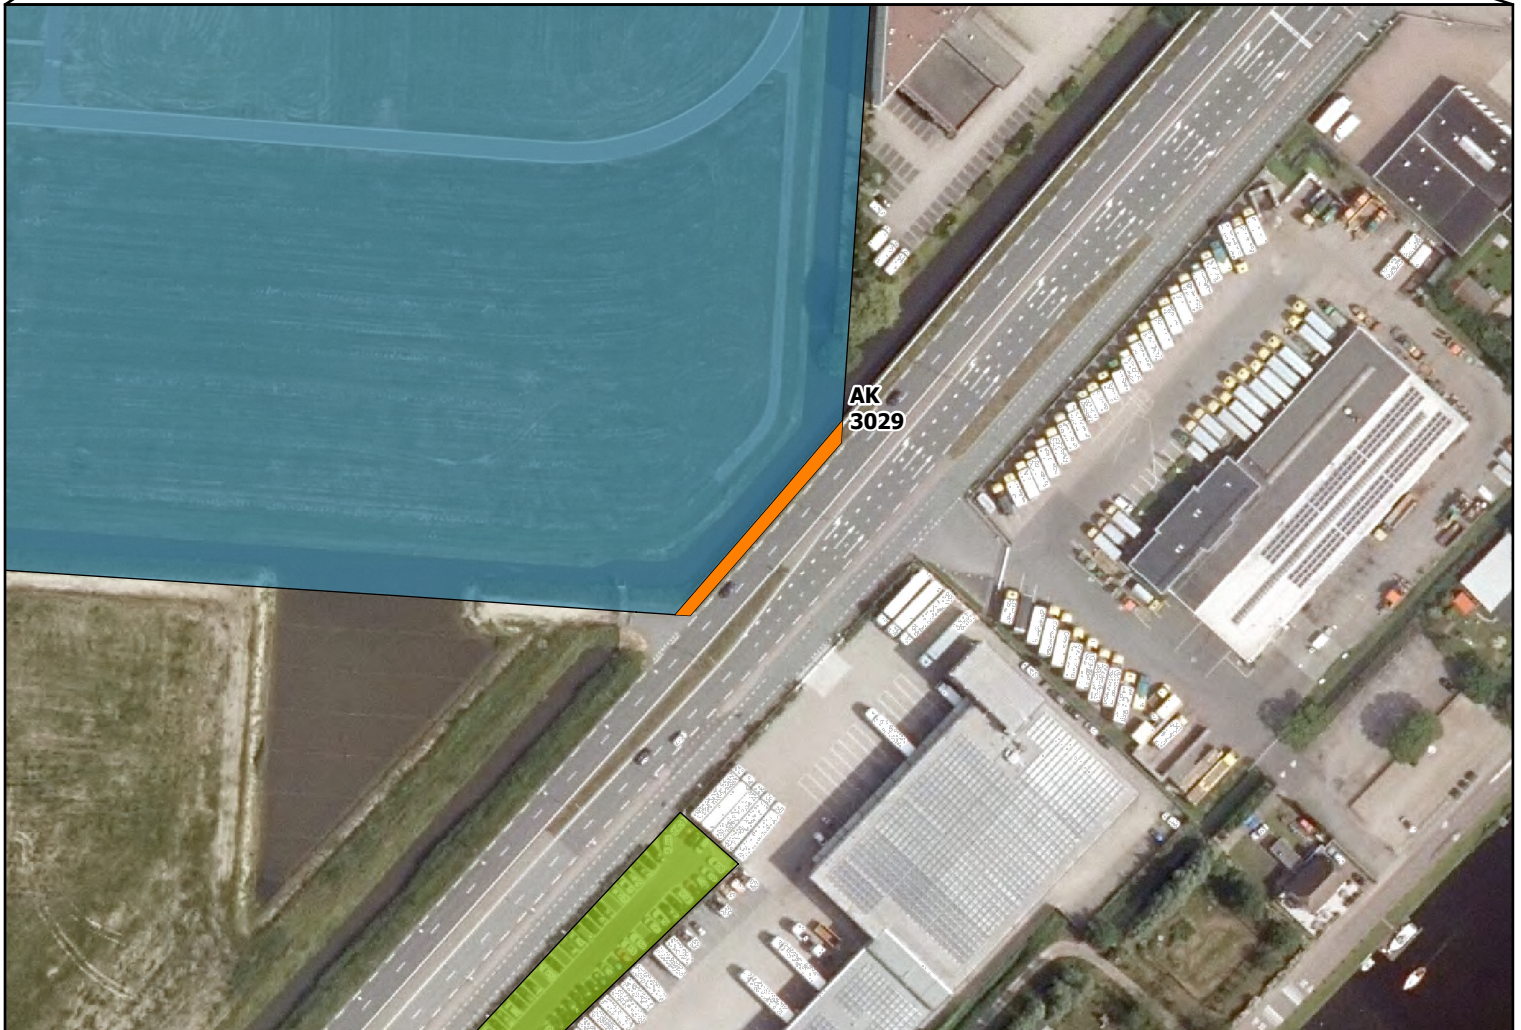

0 40 80 Meter

Grondruil Schiphol kaart

Legenda

-  Schiphol naar PNH
-  Eigendom SREBV
-  Eigendom SNBV

Informatie

Schiphol levert aan Provincie Noord-Holland:
Perceel: HLM03AI930
Oppervlakte perceel: 309m²
Schaal van uitvergroete kaart: 1:1,800

0 40 80 Meter

Grondruil Schiphol kaart

Legenda

-  Schiphol naar PNH
-  Eigendom SREBV
-  Eigendom SNBV

Informatie

Schiphol levert aan Provincie Noord-Holland:
Perceel: HLM03AK3029
Oppervlakte perceel: 169m²
Schaal van uitvergroete kaart: 1:1,800

0 40 80 Meter