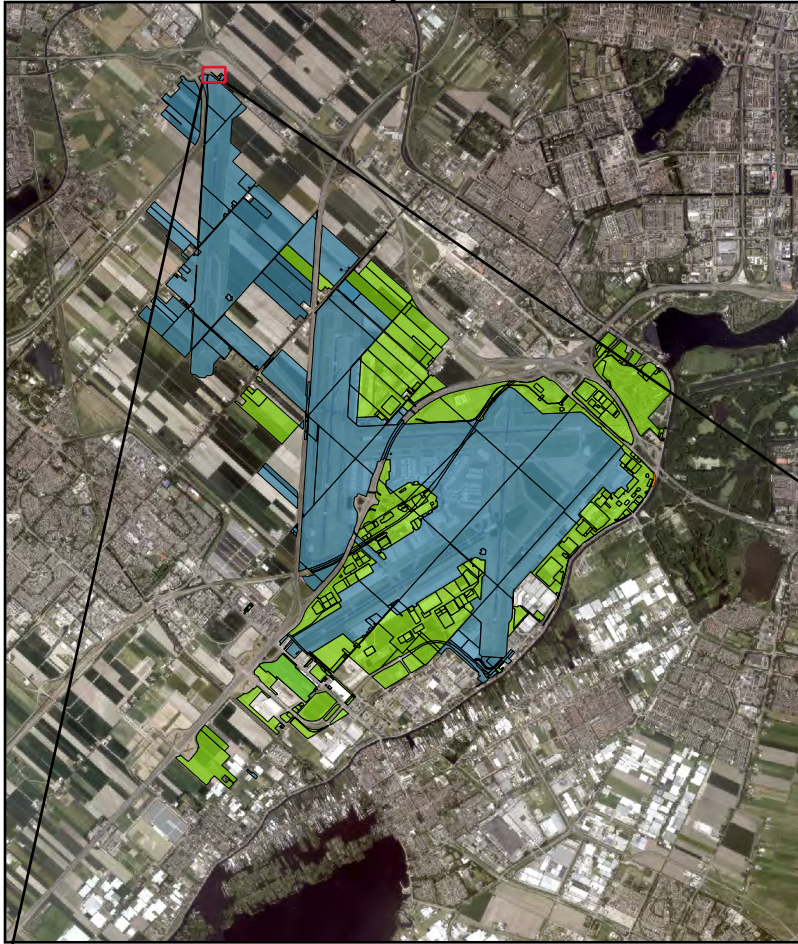

Grondruil Schiphol kaart

Legenda

-  Schiphol naar PNH
-  Eigendom SREBV
-  Eigendom SNBV

Informatie

Schiphol levert aan Provincie Noord-Holland:
Perceel: HLM03AB1428
Oppervlakte perceel: 741m²
Schaal van uitvergroete kaart: 1:1,800

0 40 80 Meter

Grondruil Schiphol kaart

Legenda

-  Schiphol naar PNH
-  Eigendom SREBV
-  Eigendom SNBV

Informatie

Schiphol levert aan Provincie Noord-Holland:
Perceel: HLM03AB1430
Oppervlakte perceel: 52m²
Schaal van uitvergroete kaart: 1:1,800

0 40 80 Meter

Grondruil Schiphol kaart

Legenda

-  Schiphol naar PNH
-  Eigendom SREBV
-  Eigendom SNBV

Informatie

Schiphol levert aan Provincie Noord-Holland:
Perceel: HLM03AB2027
Oppervlakte perceel: 65m²
Schaal van uitvergroete kaart: 1:1,800

0 40 80 Meter

Grondruil Schiphol kaart

Legenda

-  Schiphol naar PNH
-  Eigendom SREBV
-  Eigendom SNBV

Informatie

Schiphol levert aan Provincie Noord-Holland:
Perceel: HLM03AB2028
Oppervlakte perceel: 60m²
Schaal van uitvergroete kaart: 1:1,800