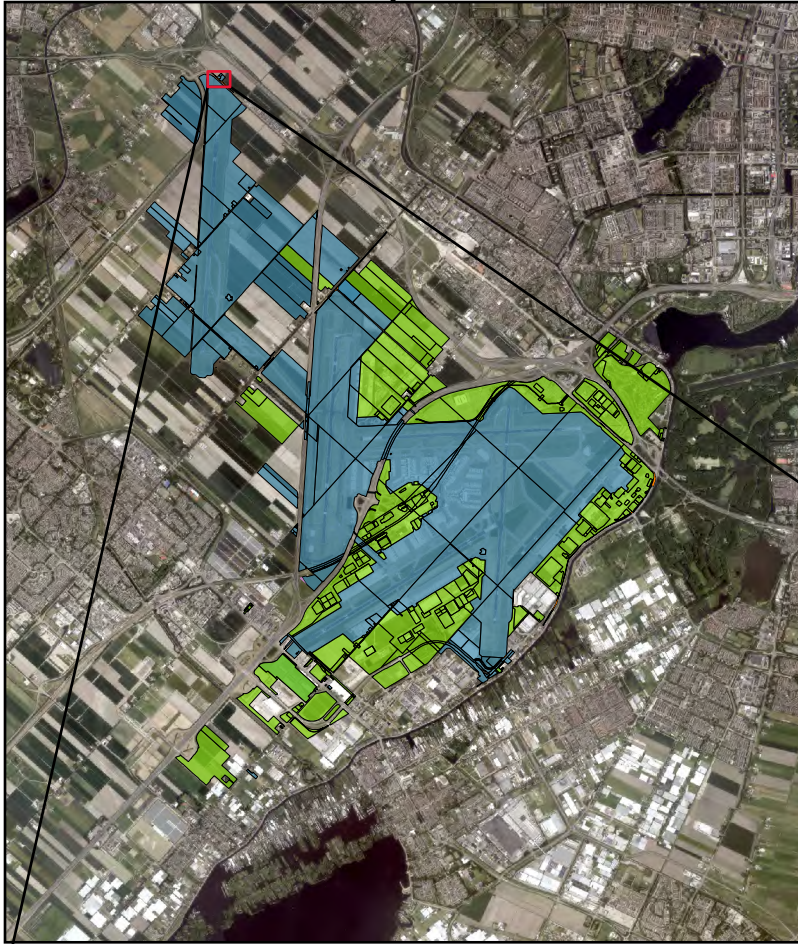

0 40 80 Meter

Grondruil Schiphol kaart

Legenda

-  Schiphol naar PNH
-  Eigendom SREBV
-  Eigendom SNBV

Informatie

Schiphol levert aan Provincie Noord-Holland:
Perceel: HLM03AB2027
Oppervlakte perceel: 65m²
Schaal van uitvergroete kaart: 1:1,800

0 40 80 Meter

Grondruil Schiphol kaart

Legenda

-  Schiphol naar PNH
-  Eigendom SREBV
-  Eigendom SNBV

Informatie

Schiphol levert aan Provincie Noord-Holland:
Perceel: HLM03AB2028
Oppervlakte perceel: 60m²
Schaal van uitvergroete kaart: 1:1,800

0 40 80 Meter

Grondruil Schiphol kaart

Legenda

-  Schiphol naar PNH
-  Eigendom SREBV
-  Eigendom SNBV

Informatie

Schiphol levert aan Provincie Noord-Holland:
Perceel: HLM03AB2029
Oppervlakte perceel: 2m²
Schaal van uitvergroete kaart: 1:1,800

0 40 80 Meter

Grondruil Schiphol kaart

Legenda

-  Schiphol naar PNH
-  Eigendom SREBV
-  Eigendom SNBV

Informatie

Schiphol levert aan Provincie Noord-Holland:
Perceel: HLM03AI886
Oppervlakte perceel: 1561m²
Schaal van uitvergroete kaart: 1:1,800