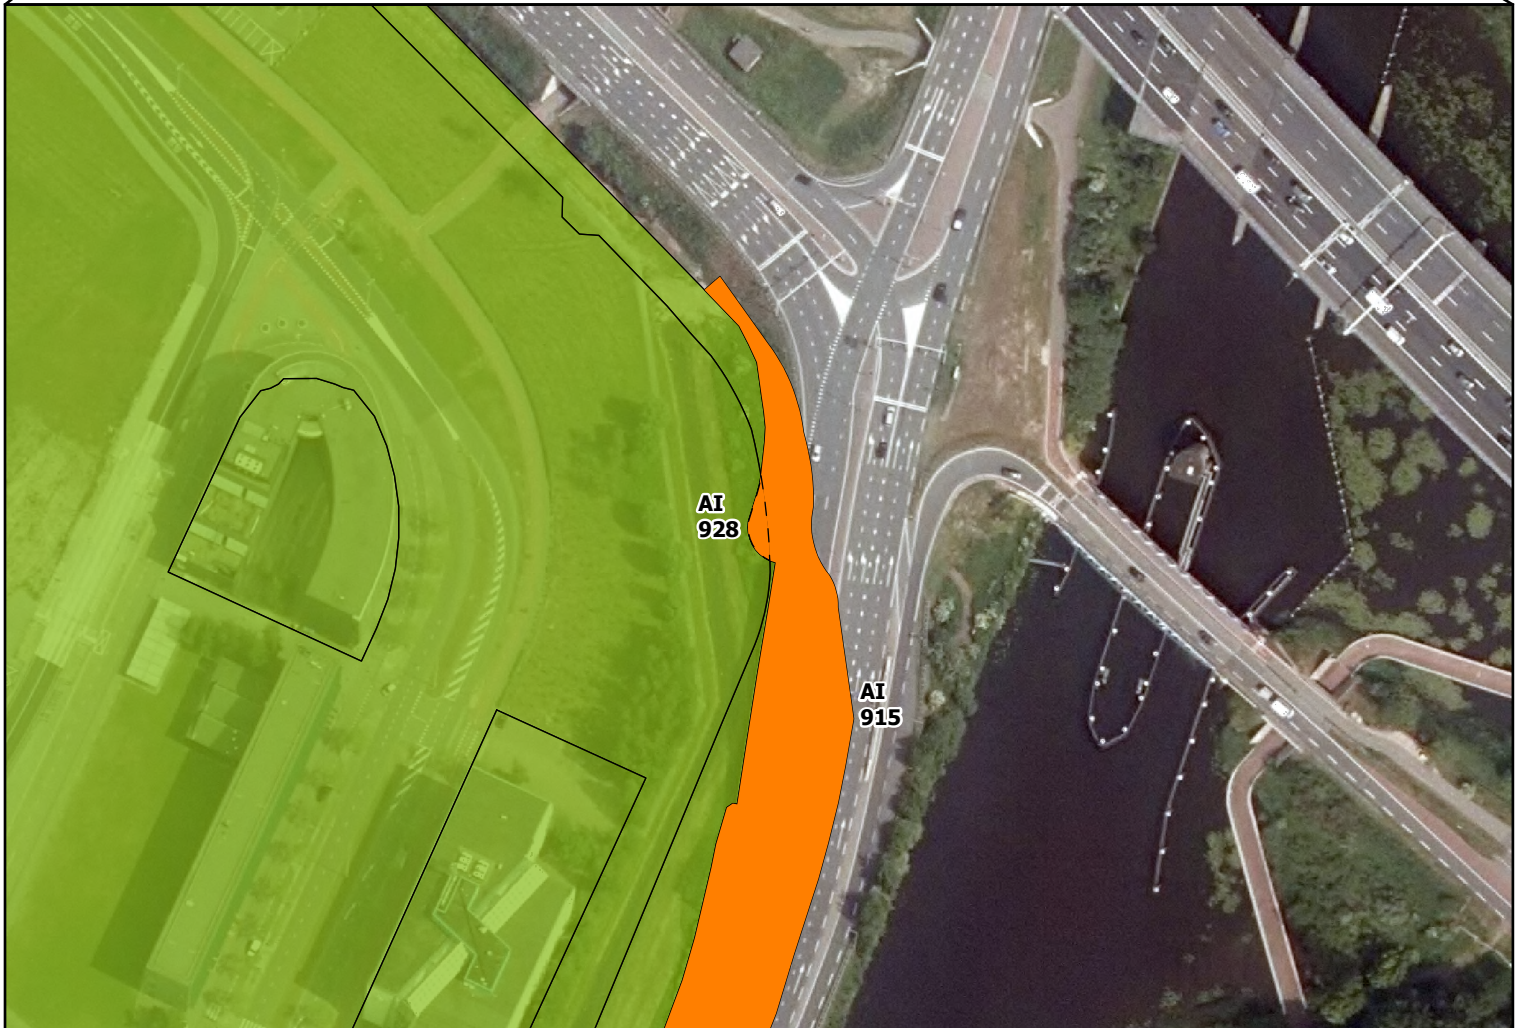

0 40 80 Meter

Grondruil Schiphol kaart

Legenda

-  Schiphol naar PNH
-  Eigendom SREBV
-  Eigendom SNBV

Informatie

Schiphol levert aan Provincie Noord-Holland:
Perceel: HLM03AI928
Oppervlakte perceel: 57m²
Schaal van uitvergroete kaart: 1:1,800

0 40 80 Meter

Grondruil Schiphol kaart

Legenda

-  Schiphol naar PNH
-  Eigendom SREBV
-  Eigendom SNBV

Informatie

Schiphol levert aan Provincie Noord-Holland:
Perceel: HLM03AI929
Oppervlakte perceel: 17m²
Schaal van uitvergroete kaart: 1:1,800