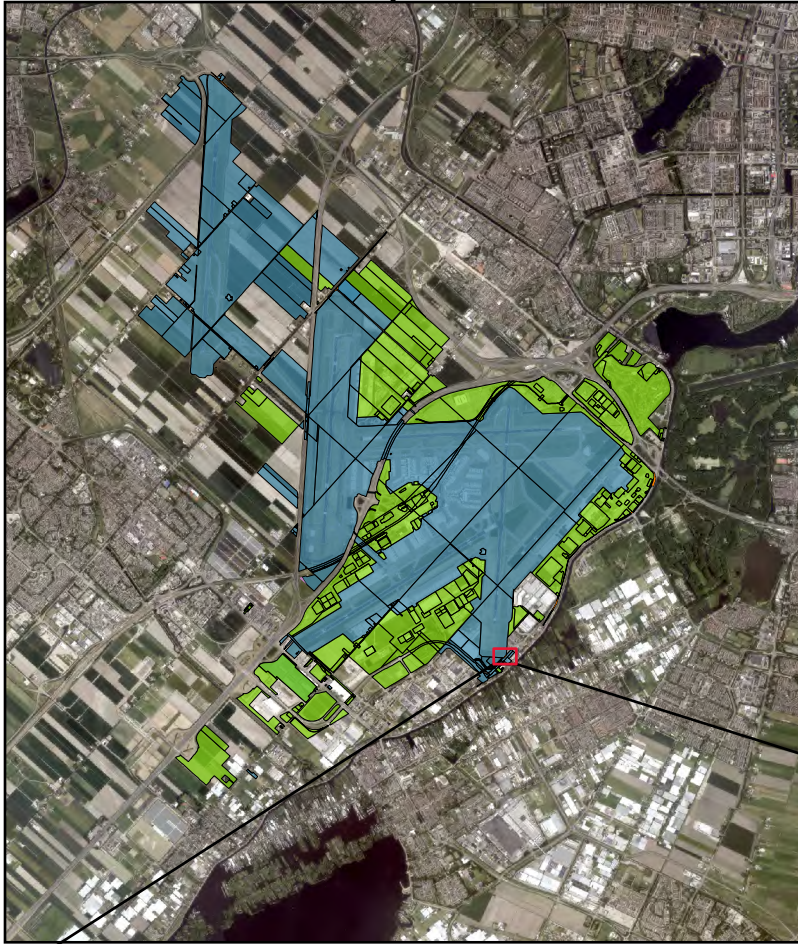

0 40 80 Meter

Grondruil Schiphol kaart

Legenda

-  Schiphol naar PNH
-  Eigendom SREBV
-  Eigendom SNBV

Informatie

Schiphol levert aan Provincie Noord-Holland:
Perceel: HLM03AI928
Oppervlakte perceel: 57m²
Schaal van uitvergroete kaart: 1:1,800

0 40 80 Meter

Grondruil Schiphol kaart

Legenda

-  Schiphol naar PNH
-  Eigendom SREBV
-  Eigendom SNBV

Informatie

Schiphol levert aan Provincie Noord-Holland:
Perceel: HLM03AI929
Oppervlakte perceel: 17m²
Schaal van uitvergroete kaart: 1:1,800

0 40 80 Meter

Grondruil Schiphol kaart

Legenda

-  Schiphol naar PNH
-  Eigendom SREBV
-  Eigendom SNBV

Informatie

Schiphol levert aan Provincie Noord-Holland:
Perceel: HLM03AI930
Oppervlakte perceel: 309m²
Schaal van uitvergroete kaart: 1:1,800

0 40 80 Meter

Grondruil Schiphol kaart

Legenda

-  Schiphol naar PNH
-  Eigendom SREBV
-  Eigendom SNBV

Informatie

Schiphol levert aan Provincie Noord-Holland:
Perceel: HLM03AK3029
Oppervlakte perceel: 169m²
Schaal van uitvergroete kaart: 1:1,800