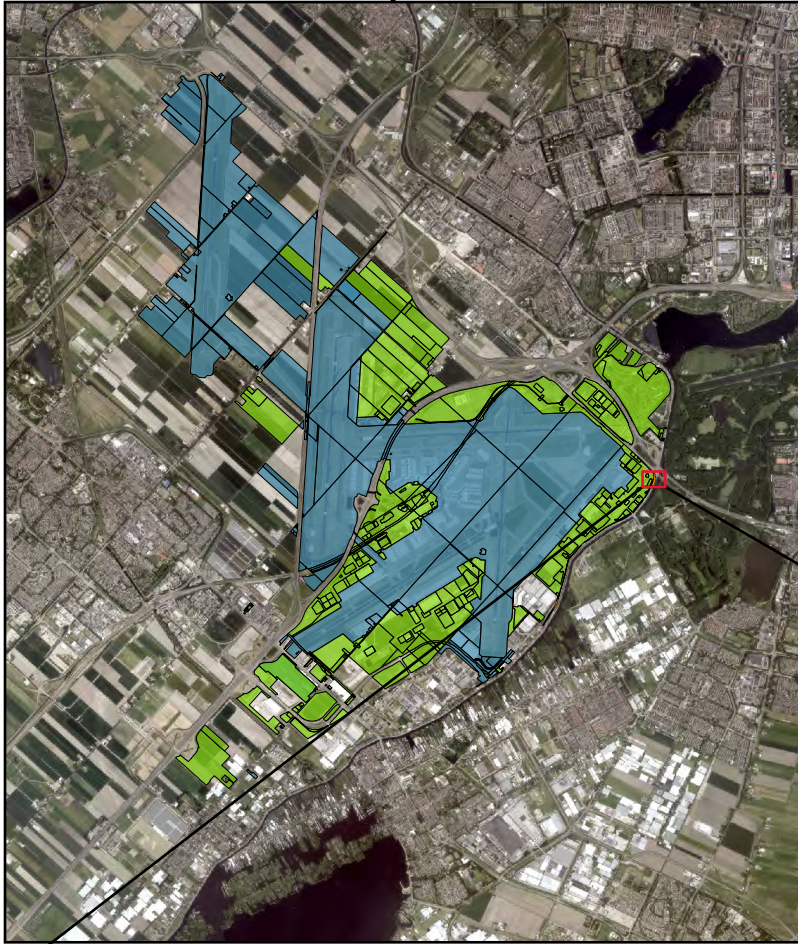

0 40 80 Meter

Grondruil Schiphol kaart

Legenda

-  Schiphol naar PNH
-  Eigendom SREBV
-  Eigendom SNBV

Informatie

Schiphol levert aan Provincie Noord-Holland:
Perceel: HLM03AI891
Oppervlakte perceel: 234m²
Schaal van uitvergroete kaart: 1:1,800

0 40 80 Meter

Grondruil Schiphol kaart

Legenda

-  Schiphol naar PNH
-  Eigendom SREBV
-  Eigendom SNBV

Informatie

Schiphol levert aan Provincie Noord-Holland:
Perceel: HLM03AI892
Oppervlakte perceel: 221m²
Schaal van uitvergroete kaart: 1:1,800

0 40 80 Meter

Grondruil Schiphol kaart

Legenda

-  Schiphol naar PNH
-  Eigendom SREBV
-  Eigendom SNBV

Informatie

Schiphol levert aan Provincie Noord-Holland:
Perceel: HLM03AI915
Oppervlakte perceel: 4071m²
Schaal van uitvergroete kaart: 1:1,800

0 40 80 Meter

Grondruil Schiphol kaart

Legenda

-  Schiphol naar PNH
-  Eigendom SREBV
-  Eigendom SNBV

Informatie

Schiphol levert aan Provincie Noord-Holland:
Perceel: HLM03AI928
Oppervlakte perceel: 57m²
Schaal van uitvergroete kaart: 1:1,800