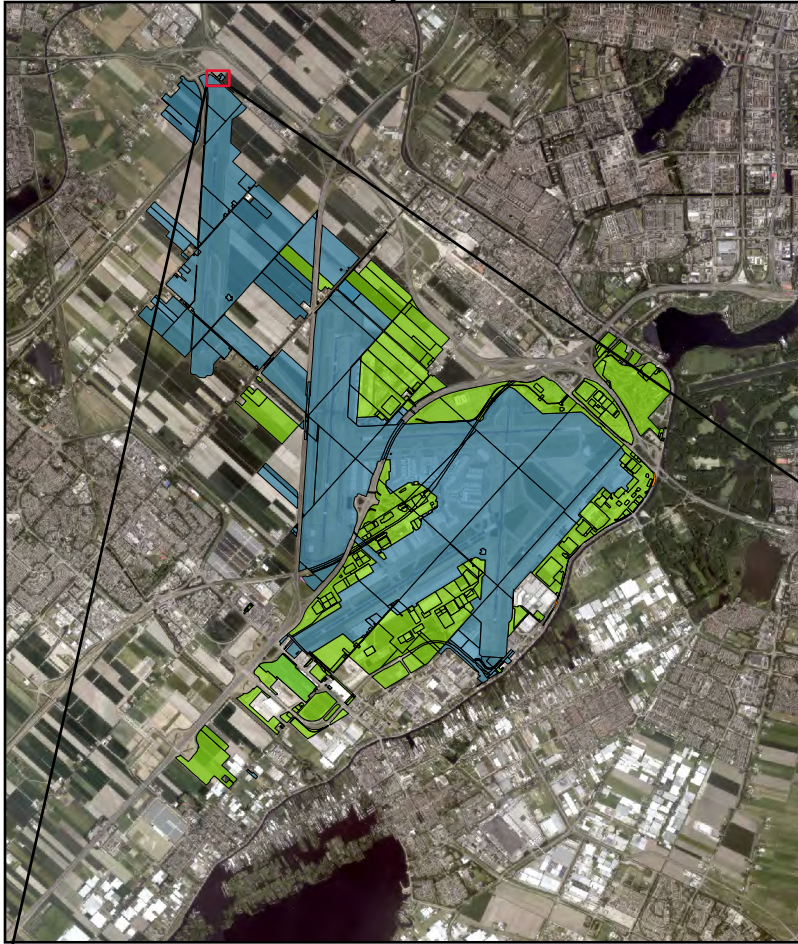

Grondruil Schiphol kaart

Legenda

-  Schiphol naar PNH
-  Eigendom SREBV
-  Eigendom SNBV

Informatie

Schiphol levert aan Provincie Noord-Holland:
Perceel: HLM03AB1428
Oppervlakte perceel: 741m²
Schaal van uitvergroete kaart: 1:1,800

0 40 80 Meter

Grondruil Schiphol kaart

Legenda

-  Schiphol naar PNH
-  Eigendom SREBV
-  Eigendom SNBV

Informatie

Schiphol levert aan Provincie Noord-Holland:
Perceel: HLM03AB1430
Oppervlakte perceel: 52m²
Schaal van uitvergroete kaart: 1:1,800

0 40 80 Meter

Grondruil Schiphol kaart

Legenda

-  Schiphol naar PNH
-  Eigendom SREBV
-  Eigendom SNBV

Informatie

Schiphol levert aan Provincie Noord-Holland:
Perceel: HLM03AB2027
Oppervlakte perceel: 65m²
Schaal van uitvergroete kaart: 1:1,800

0 40 80 Meter

Grondruil Schiphol kaart

Legenda

-  Schiphol naar PNH
-  Eigendom SREBV
-  Eigendom SNBV

Informatie

Schiphol levert aan Provincie Noord-Holland:
Perceel: HLM03AB2028
Oppervlakte perceel: 60m²
Schaal van uitvergroete kaart: 1:1,800