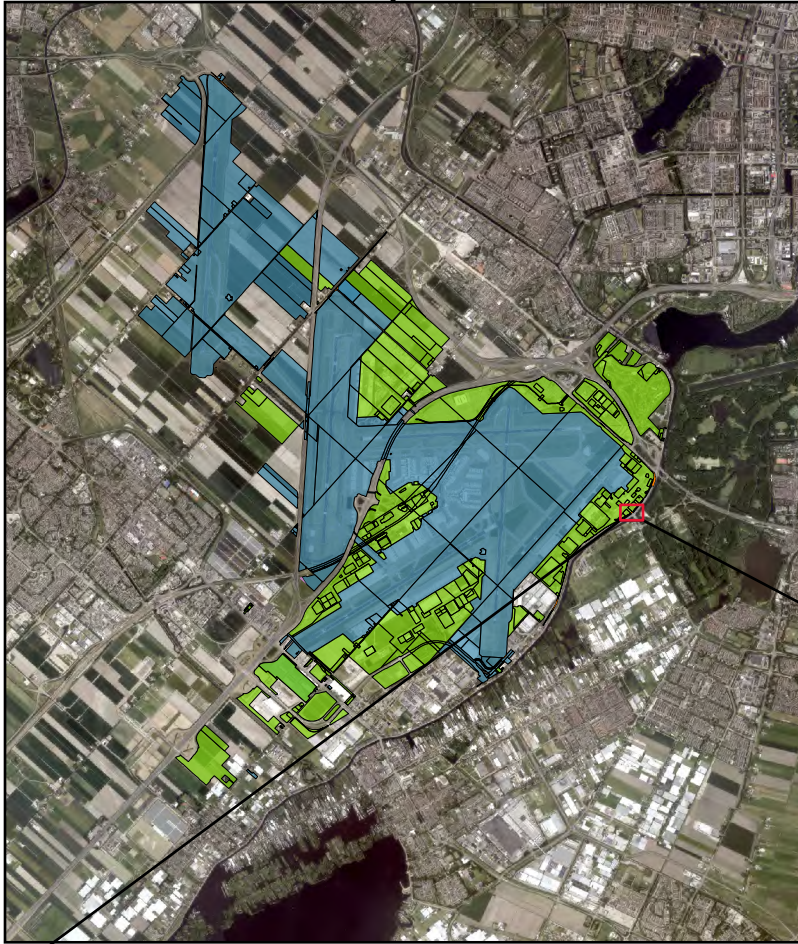

0 40 80 Meter

Grondruil Schiphol kaart

Legenda

-  Schiphol naar PNH
-  Eigendom SREBV
-  Eigendom SNBV

Informatie

Schiphol levert aan Provincie Noord-Holland:
Perceel: HLM03AI928
Oppervlakte perceel: 57m²
Schaal van uitvergroete kaart: 1:1,800

0 40 80 Meter

Grondruil Schiphol kaart

Legenda

-  Schiphol naar PNH
-  Eigendom SREBV
-  Eigendom SNBV

Informatie

Schiphol levert aan Provincie Noord-Holland:
Perceel: HLM03AI929
Oppervlakte perceel: 17m²
Schaal van uitvergroete kaart: 1:1,800

0 40 80 Meter

Grondruil Schiphol kaart

Legenda

-  Schiphol naar PNH
-  Eigendom SREBV
-  Eigendom SNBV

Informatie

Schiphol levert aan Provincie Noord-Holland:
Perceel: HLM03AI930
Oppervlakte perceel: 309m²
Schaal van uitvergroete kaart: 1:1,800

0 40 80 Meter

Grondruil Schiphol kaart

Legenda

-  Schiphol naar PNH
-  Eigendom SREBV
-  Eigendom SNBV

Informatie

Schiphol levert aan Provincie Noord-Holland:
Perceel: HLM03AK3029
Oppervlakte perceel: 169m²
Schaal van uitvergroete kaart: 1:1,800