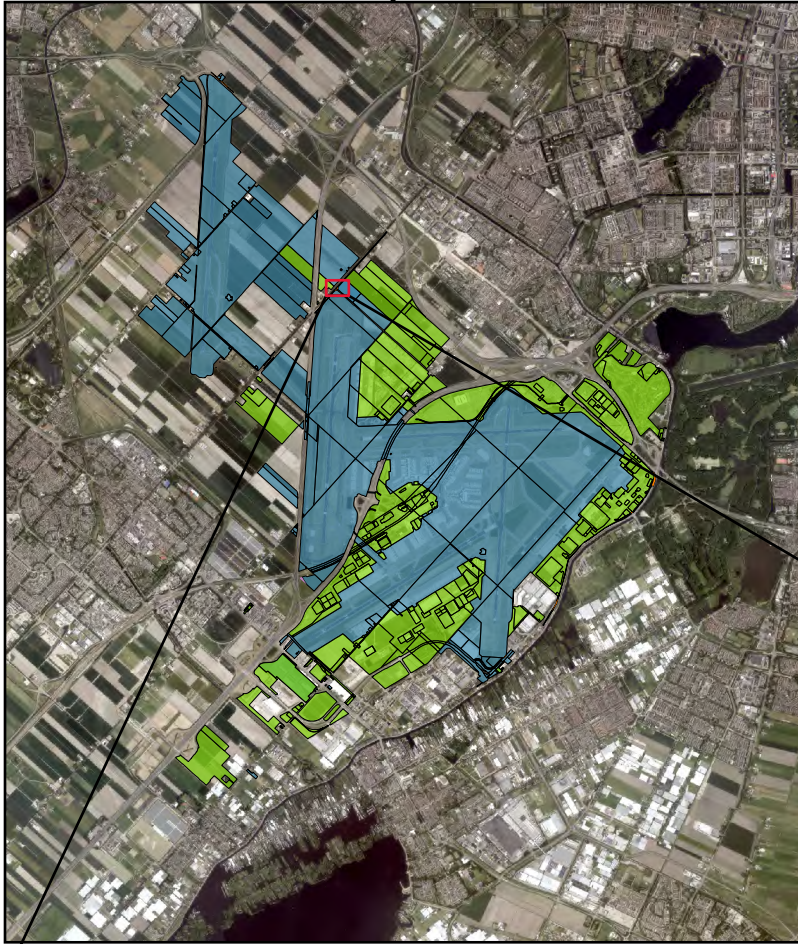

0 40 80 Meter

Grondruil Schiphol kaart

Legenda

-  Schiphol naar PNH
-  Eigendom SREBV
-  Eigendom SNBV

Informatie

Schiphol levert aan Provincie Noord-Holland:
Perceel: HLM03AB2029
Oppervlakte perceel: 2m²
Schaal van uitvergroete kaart: 1:1,800

0 40 80 Meter

Grondruil Schiphol kaart

Legenda

-  Schiphol naar PNH
-  Eigendom SREBV
-  Eigendom SNBV

Informatie

Schiphol levert aan Provincie Noord-Holland:
Perceel: HLM03AI886
Oppervlakte perceel: 1561m²
Schaal van uitvergroete kaart: 1:1,800

0 40 80 Meter

Grondruil Schiphol kaart

Legenda

-  Schiphol naar PNH
-  Eigendom SREBV
-  Eigendom SNBV

Informatie

Schiphol levert aan Provincie Noord-Holland:
Perceel: HLM03AI891
Oppervlakte perceel: 234m²
Schaal van uitvergroete kaart: 1:1,800

0 40 80 Meter

Grondruil Schiphol kaart

Legenda

-  Schiphol naar PNH
-  Eigendom SREBV
-  Eigendom SNBV

Informatie

Schiphol levert aan Provincie Noord-Holland:
Perceel: HLM03AI892
Oppervlakte perceel: 221m²
Schaal van uitvergroete kaart: 1:1,800