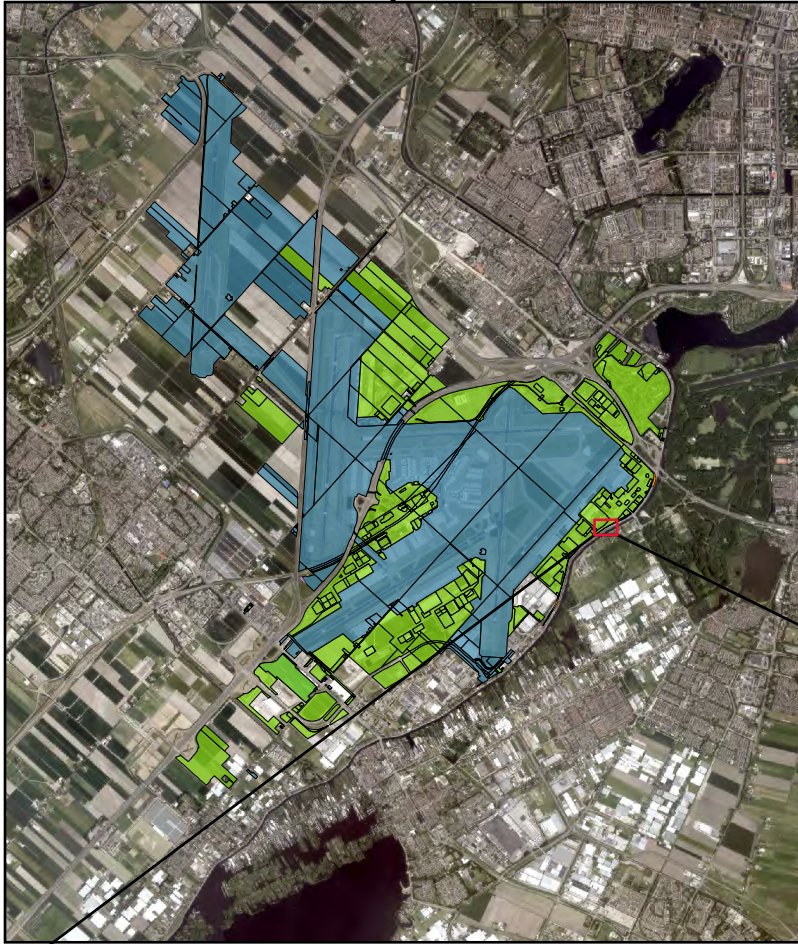

0 40 80 Meter

Grondruil Schiphol kaart

Legenda

-  Schiphol naar PNH
-  Eigendom SREBV
-  Eigendom SNBV

Informatie

Schiphol levert aan Provincie Noord-Holland:
Perceel: HLM03AI915
Oppervlakte perceel: 4071m²
Schaal van uitvergroete kaart: 1:1,800

0 40 80 Meter

Grondruil Schiphol kaart

Legenda

-  Schiphol naar PNH
-  Eigendom SREBV
-  Eigendom SNBV

Informatie

Schiphol levert aan Provincie Noord-Holland:
Perceel: HLM03AI928
Oppervlakte perceel: 57m²
Schaal van uitvergroete kaart: 1:1,800

0 40 80 Meter

Grondruil Schiphol kaart

Legenda

-  Schiphol naar PNH
-  Eigendom SREBV
-  Eigendom SNBV

Informatie

Schiphol levert aan Provincie Noord-Holland:
Perceel: HLM03AI929
Oppervlakte perceel: 17m²
Schaal van uitvergroete kaart: 1:1,800

0 40 80 Meter

Grondruil Schiphol kaart

Legenda

-  Schiphol naar PNH
-  Eigendom SREBV
-  Eigendom SNBV

Informatie

Schiphol levert aan Provincie Noord-Holland:
Perceel: HLM03AI930
Oppervlakte perceel: 309m²
Schaal van uitvergroete kaart: 1:1,800