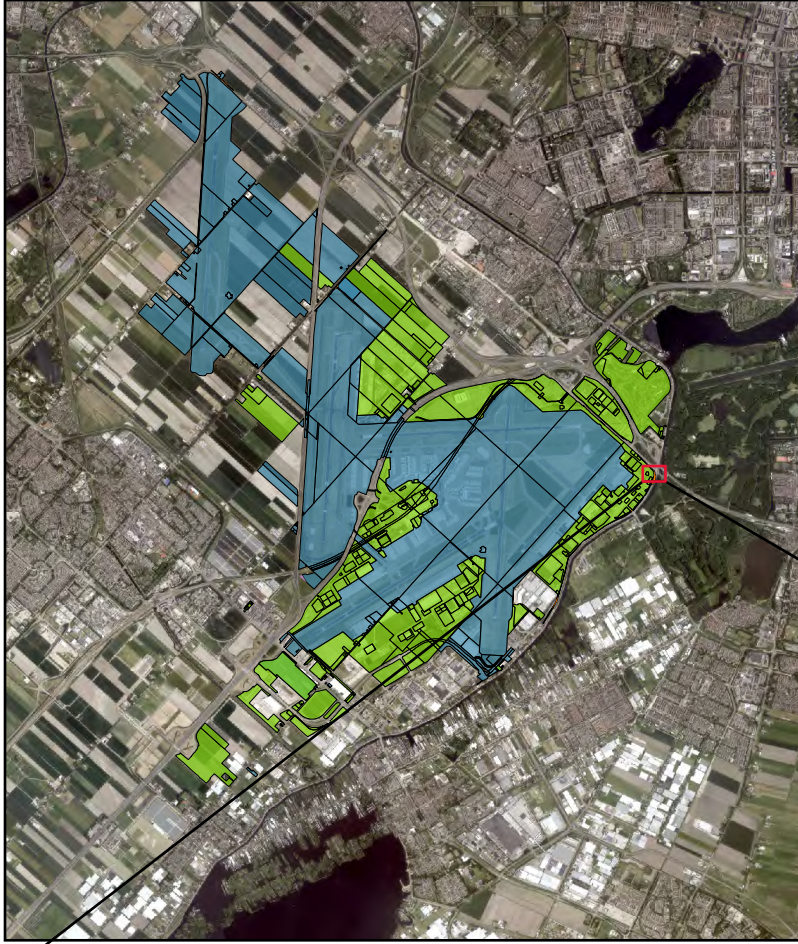

0 40 80 Meter

Grondruil Schiphol kaart

Legenda

-  Schiphol naar PNH
-  Eigendom SREBV
-  Eigendom SNBV

Informatie

Schiphol levert aan Provincie Noord-Holland:
Perceel: HLM03AI892
Oppervlakte perceel: 221m²
Schaal van uitvergroete kaart: 1:1,800

0 40 80 Meter

Grondruil Schiphol kaart

Legenda

-  Schiphol naar PNH
-  Eigendom SREBV
-  Eigendom SNBV

Informatie

Schiphol levert aan Provincie Noord-Holland:
Perceel: HLM03AI915
Oppervlakte perceel: 4071m²
Schaal van uitvergroete kaart: 1:1,800

0 40 80 Meter

Grondruil Schiphol kaart

Legenda

-  Schiphol naar PNH
-  Eigendom SREBV
-  Eigendom SNBV

Informatie

Schiphol levert aan Provincie Noord-Holland:
Perceel: HLM03AI928
Oppervlakte perceel: 57m²
Schaal van uitvergroete kaart: 1:1,800

0 40 80 Meter

Grondruil Schiphol kaart

Legenda

-  Schiphol naar PNH
-  Eigendom SREBV
-  Eigendom SNBV

Informatie

Schiphol levert aan Provincie Noord-Holland:
Perceel: HLM03AI929
Oppervlakte perceel: 17m²
Schaal van uitvergroete kaart: 1:1,800