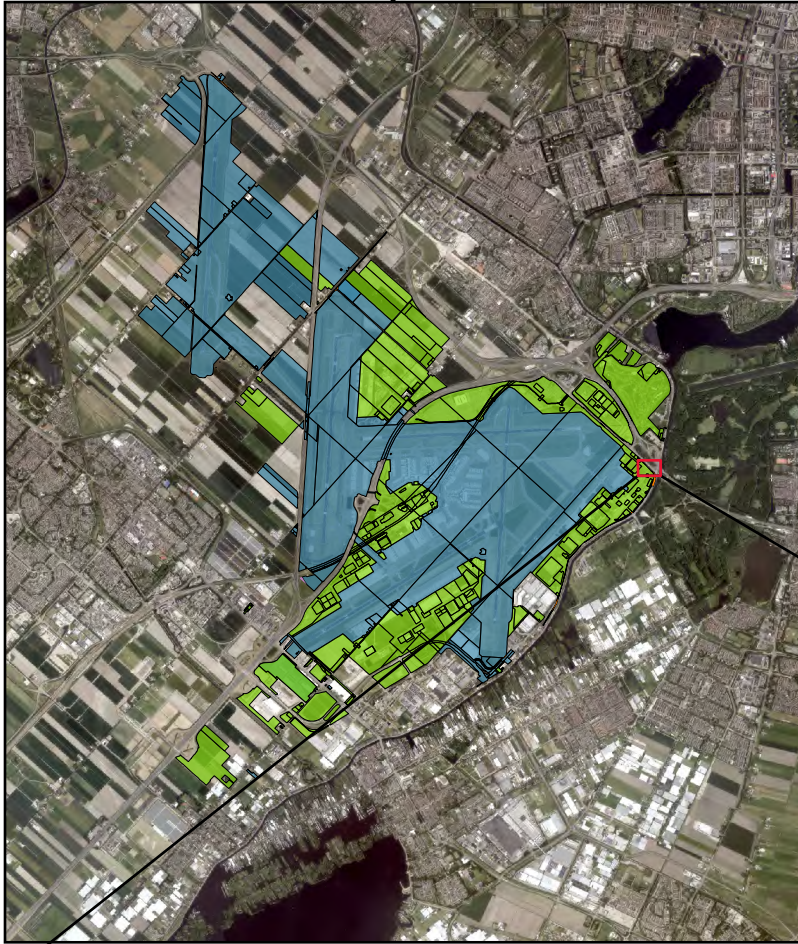

Grondruil Schiphol kaart

Legenda

-  PNH naar Schiphol
-  Eigendom SREBV
-  Eigendom SNBV

Informatie

Provincie Noord-Holland levert aan Schiphol:
Perceel: HLM03AB1937
Oppervlakte perceel: 450m²
Schaal van uitvergroete kaart: 1:1,800

0 40 80 Meter

Grondruil Schiphol kaart

Legenda

-  PNH naar Schiphol
-  Eigendom SREBV
-  Eigendom SNBV

Informatie

Provincie Noord-Holland levert aan Schiphol:
Perceel: HLM03AI932
Oppervlakte perceel: 243m²
Schaal van uitvergroete kaart: 1:1,800

0 40 80 Meter

Grondruil Schiphol kaart

Legenda

-  PNH naar Schiphol
-  Eigendom SREBV
-  Eigendom SNBV

Informatie

Provincie Noord-Holland levert aan Schiphol:
Perceel: HLM03AK2575
Oppervlakte perceel: 3020m²
Schaal van uitvergroete kaart: 1:1,800

0 40 80 Meter