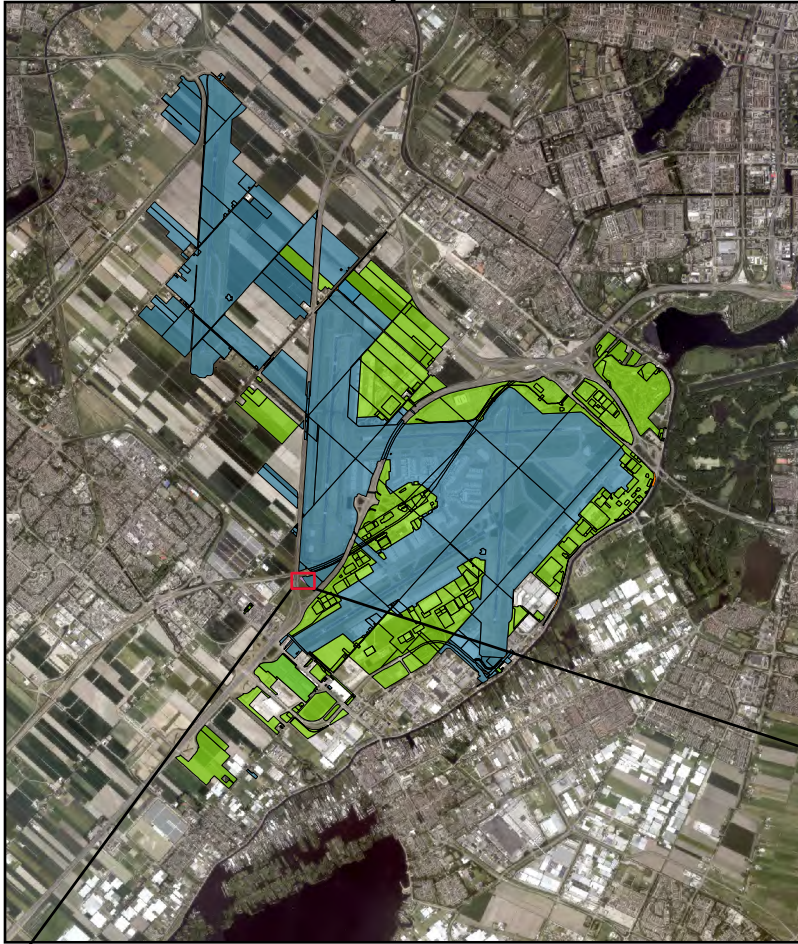

Grondruil Schiphol kaart

Legenda

-  PNH naar Schiphol
-  Eigendom SREBV
-  Eigendom SNBV

Informatie

Provincie Noord-Holland levert aan Schiphol:
Perceel: HLM03AB1937
Oppervlakte perceel: 450m²
Schaal van uitvergroete kaart: 1:1,800

0 40 80 Meter

Grondruil Schiphol kaart

Legenda

-  PNH naar Schiphol
-  Eigendom SREBV
-  Eigendom SNBV

Informatie

Provincie Noord-Holland levert aan Schiphol:
Perceel: HLM03AI932
Oppervlakte perceel: 243m²
Schaal van uitvergroete kaart: 1:1,800

0 40 80 Meter

Grondruil Schiphol kaart

Legenda

-  PNH naar Schiphol
-  Eigendom SREBV
-  Eigendom SNBV

Informatie

Provincie Noord-Holland levert aan Schiphol:
Perceel: HLM03AK2575
Oppervlakte perceel: 3020m²
Schaal van uitvergroete kaart: 1:1,800

0 40 80 Meter