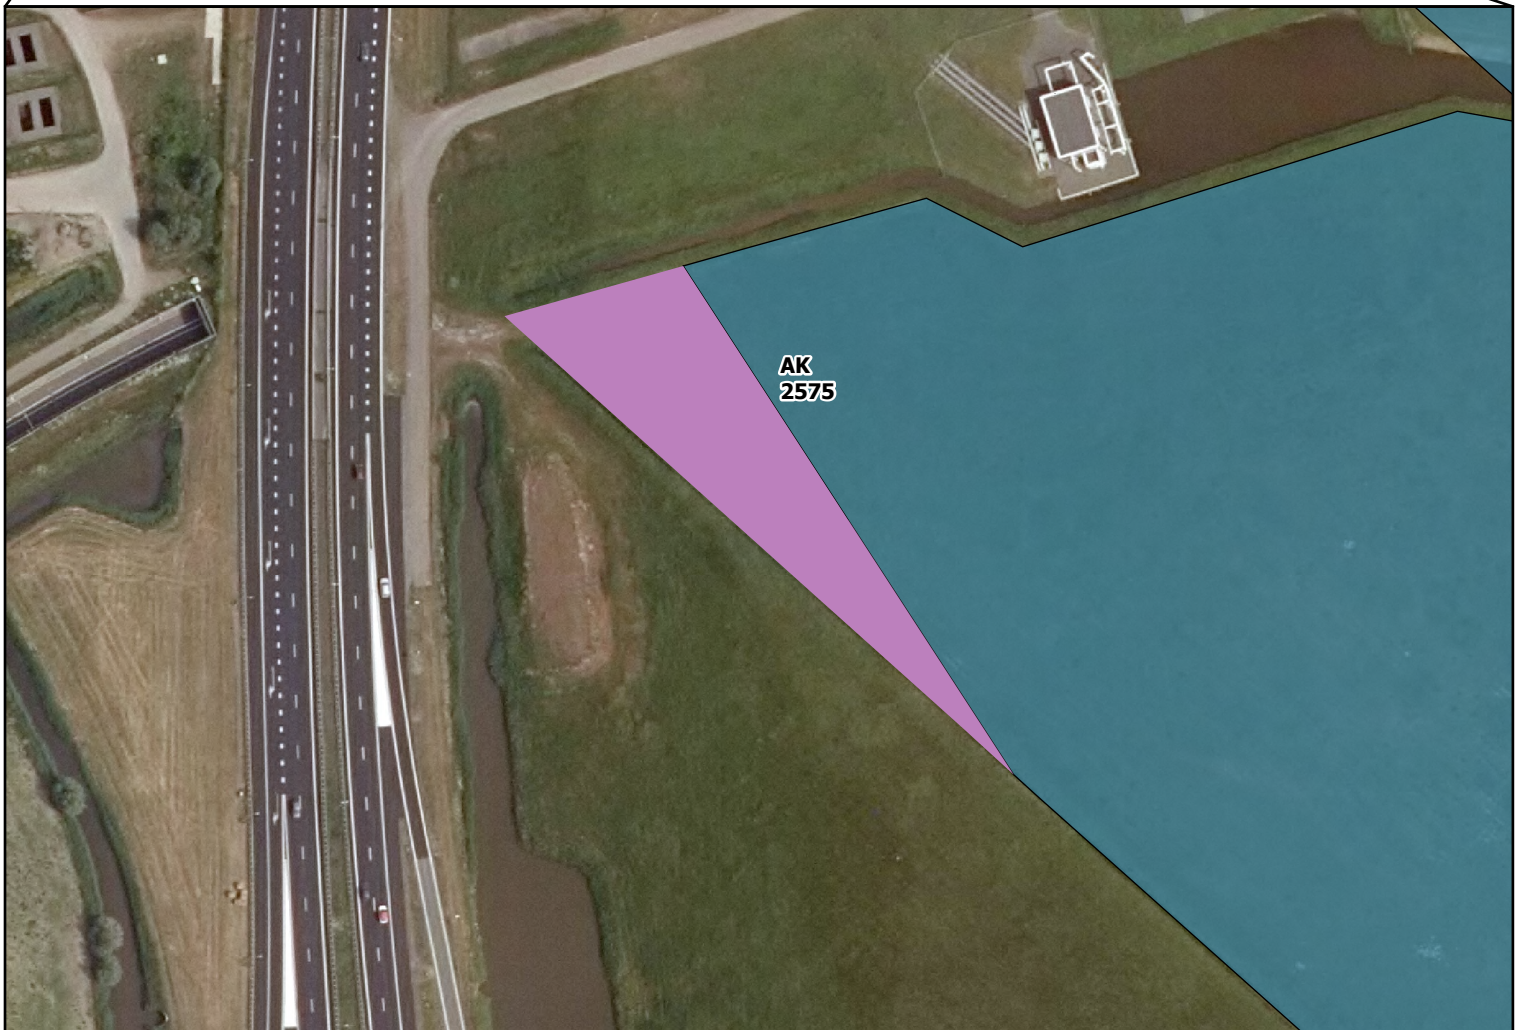

Grondruil Schiphol kaart

Legenda

-  PNH naar Schiphol
-  Eigendom SREBV
-  Eigendom SNBV

Informatie

Provincie Noord-Holland levert aan Schiphol:
Perceel: HLM03AB1937
Oppervlakte perceel: 450m²
Schaal van uitvergroete kaart: 1:1,800

0 40 80 Meter

Grondruil Schiphol kaart

Legenda

-  PNH naar Schiphol
-  Eigendom SREBV
-  Eigendom SNBV

Informatie

Provincie Noord-Holland levert aan Schiphol:
Perceel: HLM03AI932
Oppervlakte perceel: 243m²
Schaal van uitvergroete kaart: 1:1,800

0 40 80 Meter

Grondruil Schiphol kaart

Legenda

-  PNH naar Schiphol
-  Eigendom SREBV
-  Eigendom SNBV

Informatie

Provincie Noord-Holland levert aan Schiphol:
Perceel: HLM03AK2575
Oppervlakte perceel: 3020m²
Schaal van uitvergroete kaart: 1:1,800

0 40 80 Meter