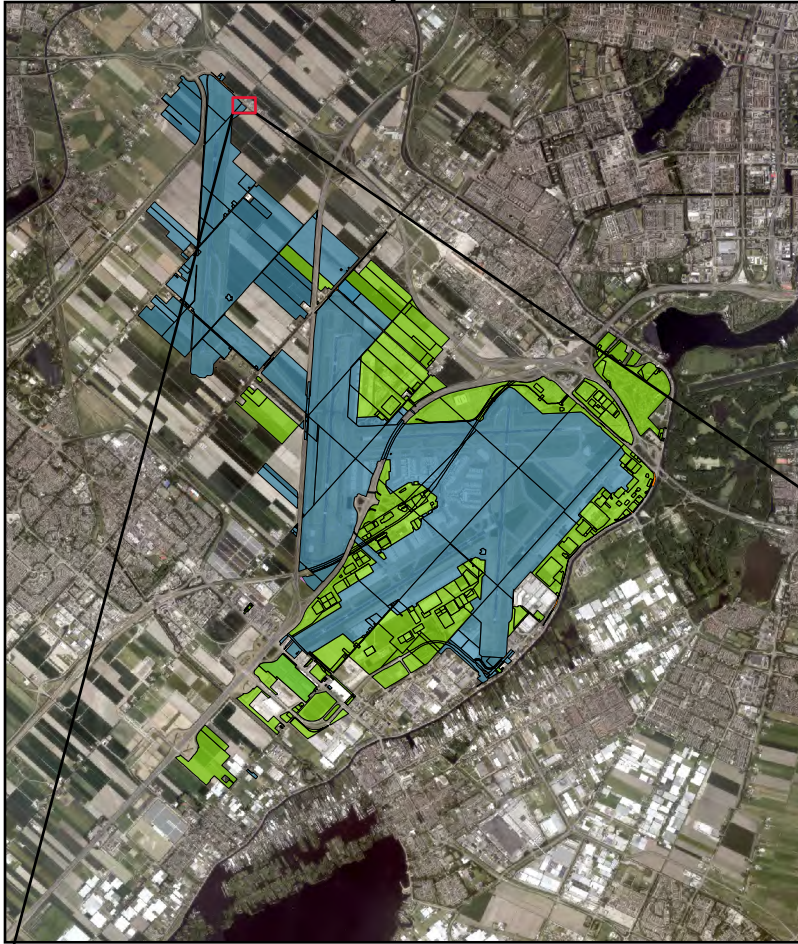

Grondruil Schiphol kaart

Legenda

-  PNH naar Schiphol
-  Eigendom SREBV
-  Eigendom SNBV

Informatie

Provincie Noord-Holland levert aan Schiphol:
Perceel: HLM03AB1937
Oppervlakte perceel: 450m²
Schaal van uitvergroete kaart: 1:1,800

0 40 80 Meter

Grondruil Schiphol kaart

Legenda

-  PNH naar Schiphol
-  Eigendom SREBV
-  Eigendom SNBV

Informatie

Provincie Noord-Holland levert aan Schiphol:
Perceel: HLM03AI932
Oppervlakte perceel: 243m²
Schaal van uitvergroete kaart: 1:1,800

0 40 80 Meter

Grondruil Schiphol kaart

Legenda

-  PNH naar Schiphol
-  Eigendom SREBV
-  Eigendom SNBV

Informatie

Provincie Noord-Holland levert aan Schiphol:
Perceel: HLM03AK2575
Oppervlakte perceel: 3020m²
Schaal van uitvergroete kaart: 1:1,800

0 40 80 Meter