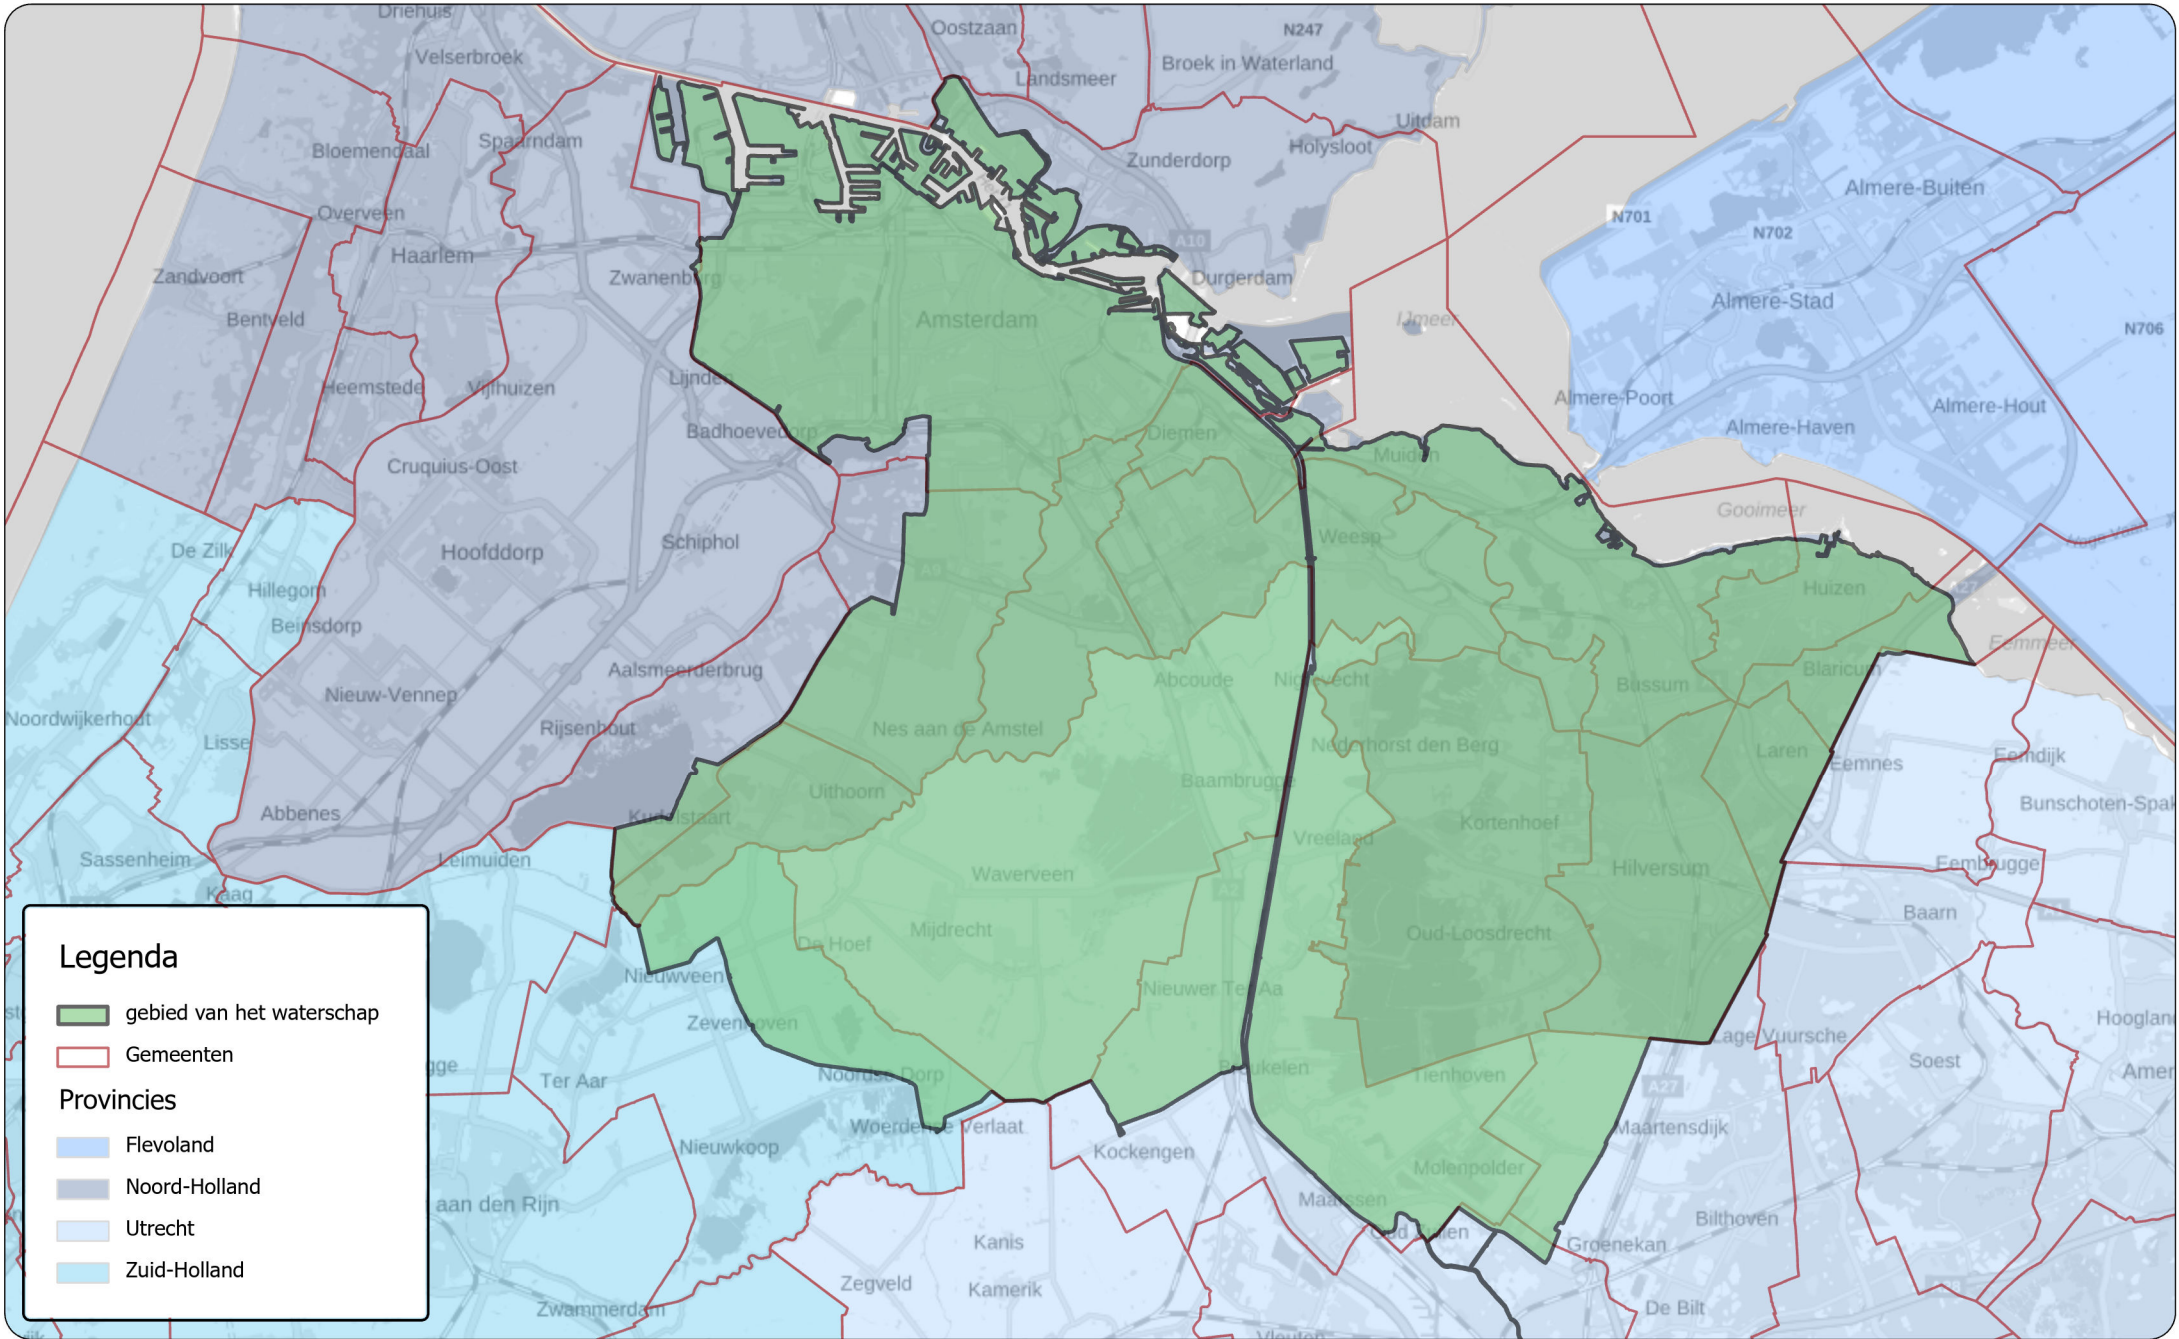

Kaart, als bedoeld in artikel 3, eerste lid, van het Reglement voor het Waterschap Amstel- Gooi- en Vecht 2017

Legenda

- gebied van het waterschap
- Gemeenten

Provincies

- Flevoland
- Noord-Holland
- Utrecht
- Zuid-Holland

Bron: Provincie Noord-Holland

PROVINCIE UTRECHT

Datum: 30-1-2024
Copyright: Kadaster
Formaat: A4
M2401 03035