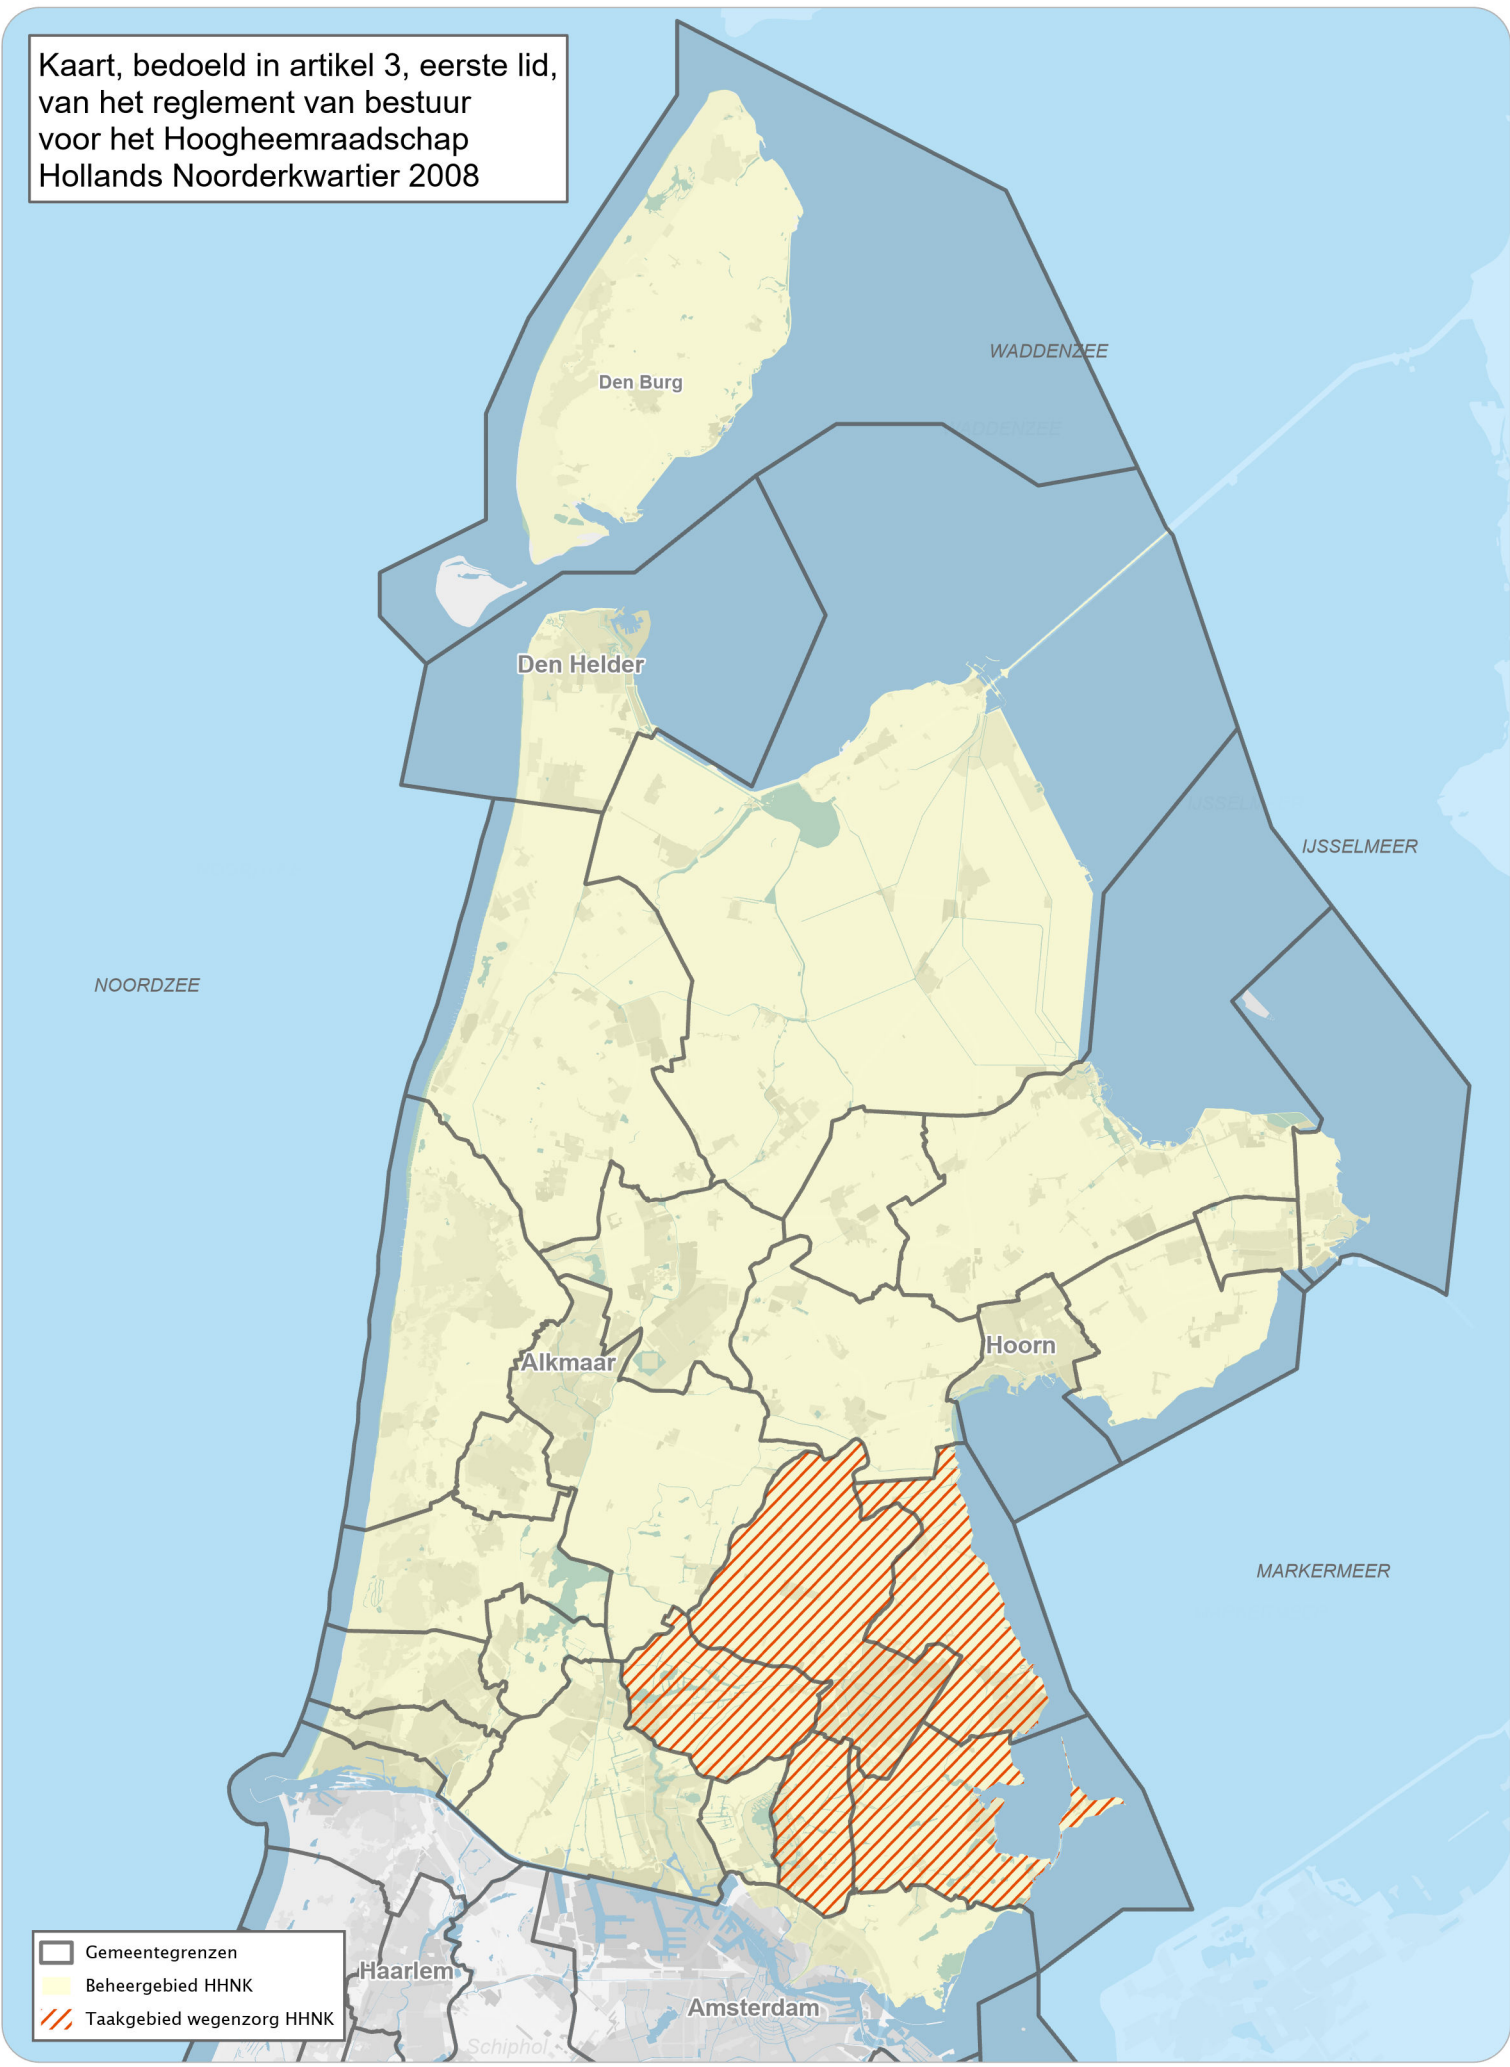

Kaart, bedoeld in artikel 3, eerste lid,
van het reglement van bestuur
voor het Hoogheemraadschap
Hollands Noorderkwartier 2008

0 10 20 Km.
Bron: Provincie Noord-Holland