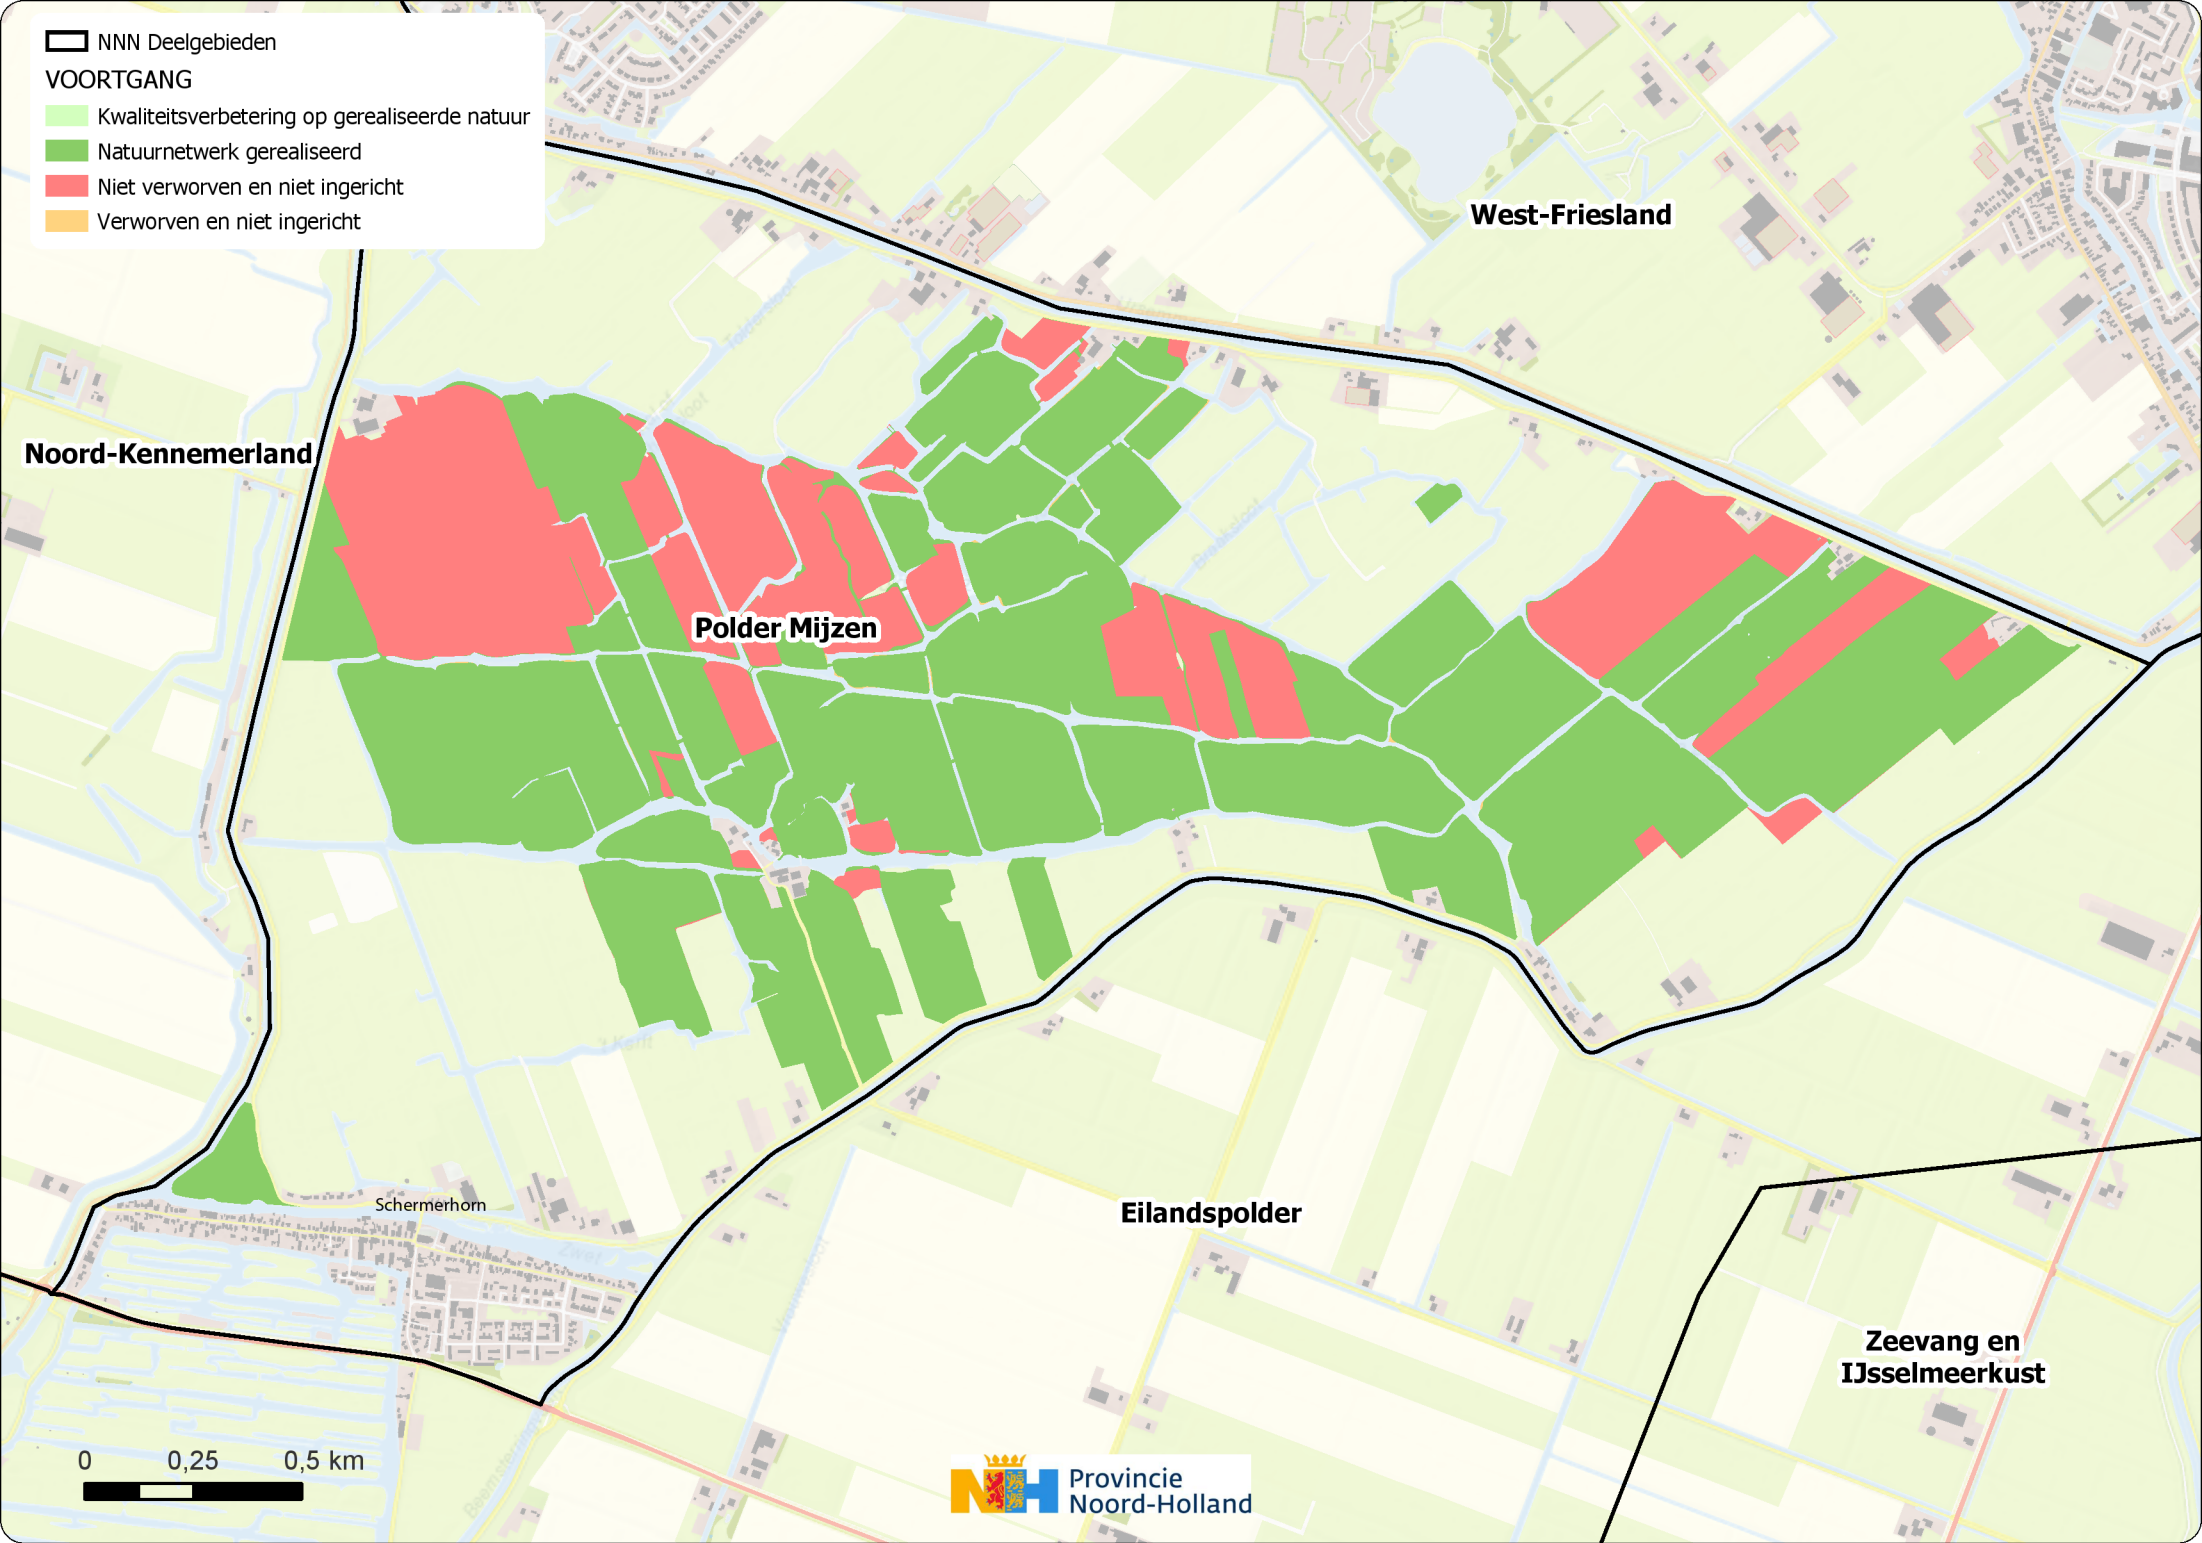

NNN Deelgebieden

VOORTGANG

Kwaliteitsverbetering op gerealiseerde natuur

Natuurnetwerk gerealiseerd

Niet verworven en niet ingericht

Verworven en niet ingericht

West-Friesland

Noord-Kennemerland

Polder Mijzen

Schermerhorn

Eilandspolder

Zeevang en
IJsselmeerkust

0 0,25 0,5 km