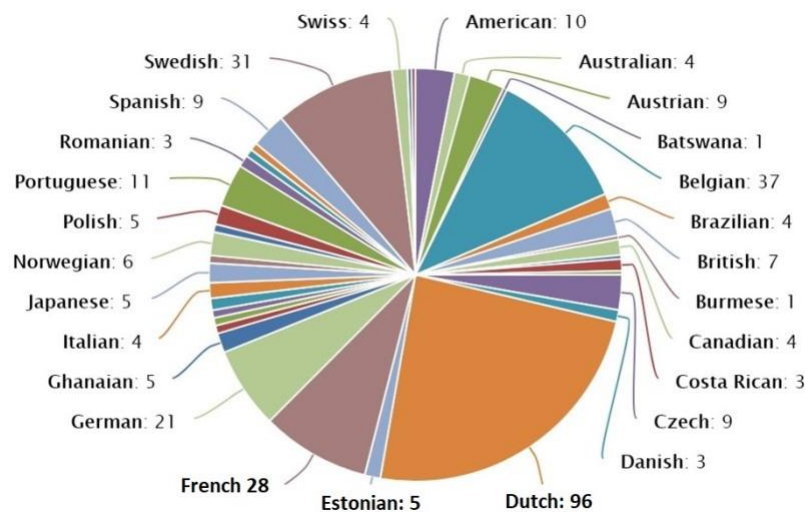

IENE 2018

16 november 2018

Wat ik wil vertellen

1. Wat is IENE?
2. Een greep uit de presentaties
3. Wat kunnen wij ervan leren?

Wat is IENE?

- Infra Eco Network Europe
- Internationaal netwerk van experts op het gebied van ecologie en transportinfrastructuur
- platform voor wetenschappers, overheidsorganisaties, markt, NGO's en onderzoeksbureaus
- Uitwisselen kennis
- en ervaring
- organisatie excursies
- en workshops
- 2 jaarlijks congres

Congres IENE 2018

- Georganiseerd door Nederland en Vlaanderen
- Vanuit Nederland RWS, Prorail en de provincies Noord-Brabant en Noord-Holland
- 4 dagen in Eindhoven

Voorbeeld: Gebruik rasters voor reptielen en amfibieën