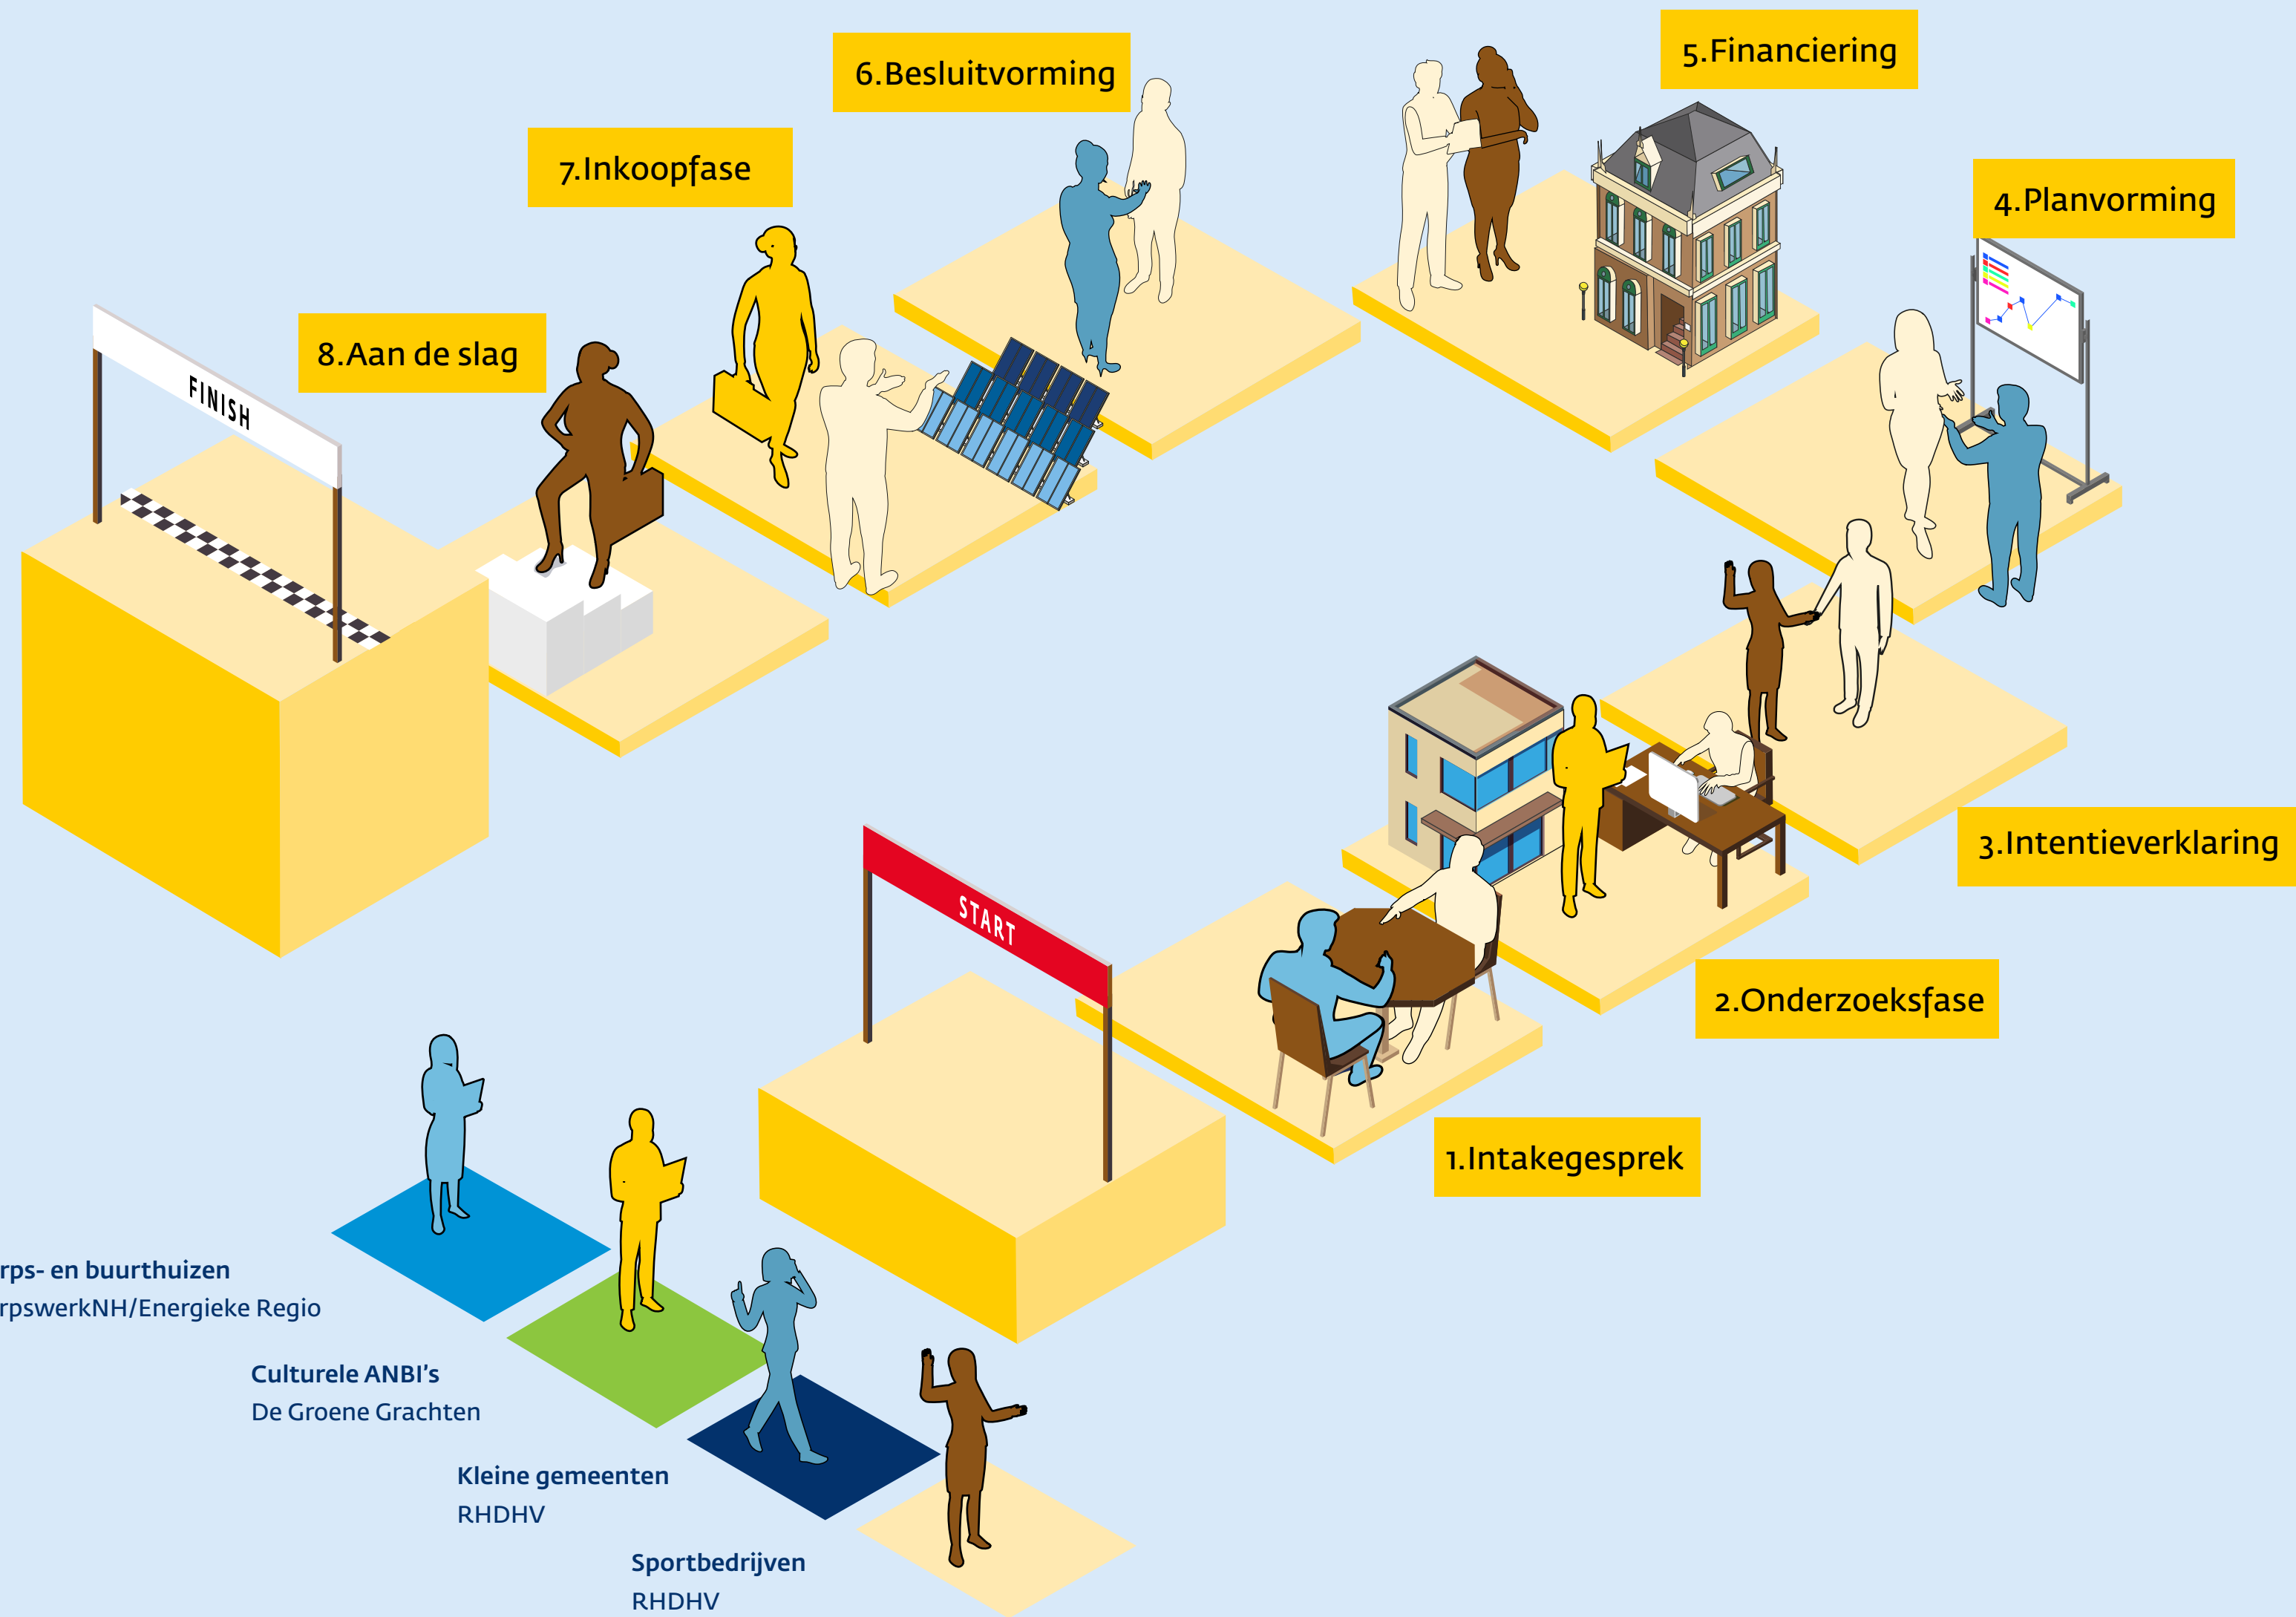

# Verduurzamen maatschappelijk vastgoed

Met [het Ontzorgingsprogramma](#) Verduurzaming Maatschappelijk Vastgoed gaan we eigenaren van dorps- en buurthuizen, culturele ANBI's en sportbedrijven helpen hun gebouwen te verduurzamen. Ook kleine gemeenten die eigenaar zijn van dorpshuizen, culturele instellingen of sportaccommodaties komen hiervoor in aanmerking.

Samen met de eigenaar doorlopen we een traject dat moet leiden tot een toekomstbestendiger gebouw. Op naar CO<sub>2</sub>-neutraal in 2050!

Klik op de  voor een verdere uitleg.

Dorps- en buurthuizen  
DorpswerkNH/Energieke Regio

Culturele ANBI's  
De Groene Grachten

Kleine gemeenten  
RHDHV

Sportbedrijven  
RHDHV