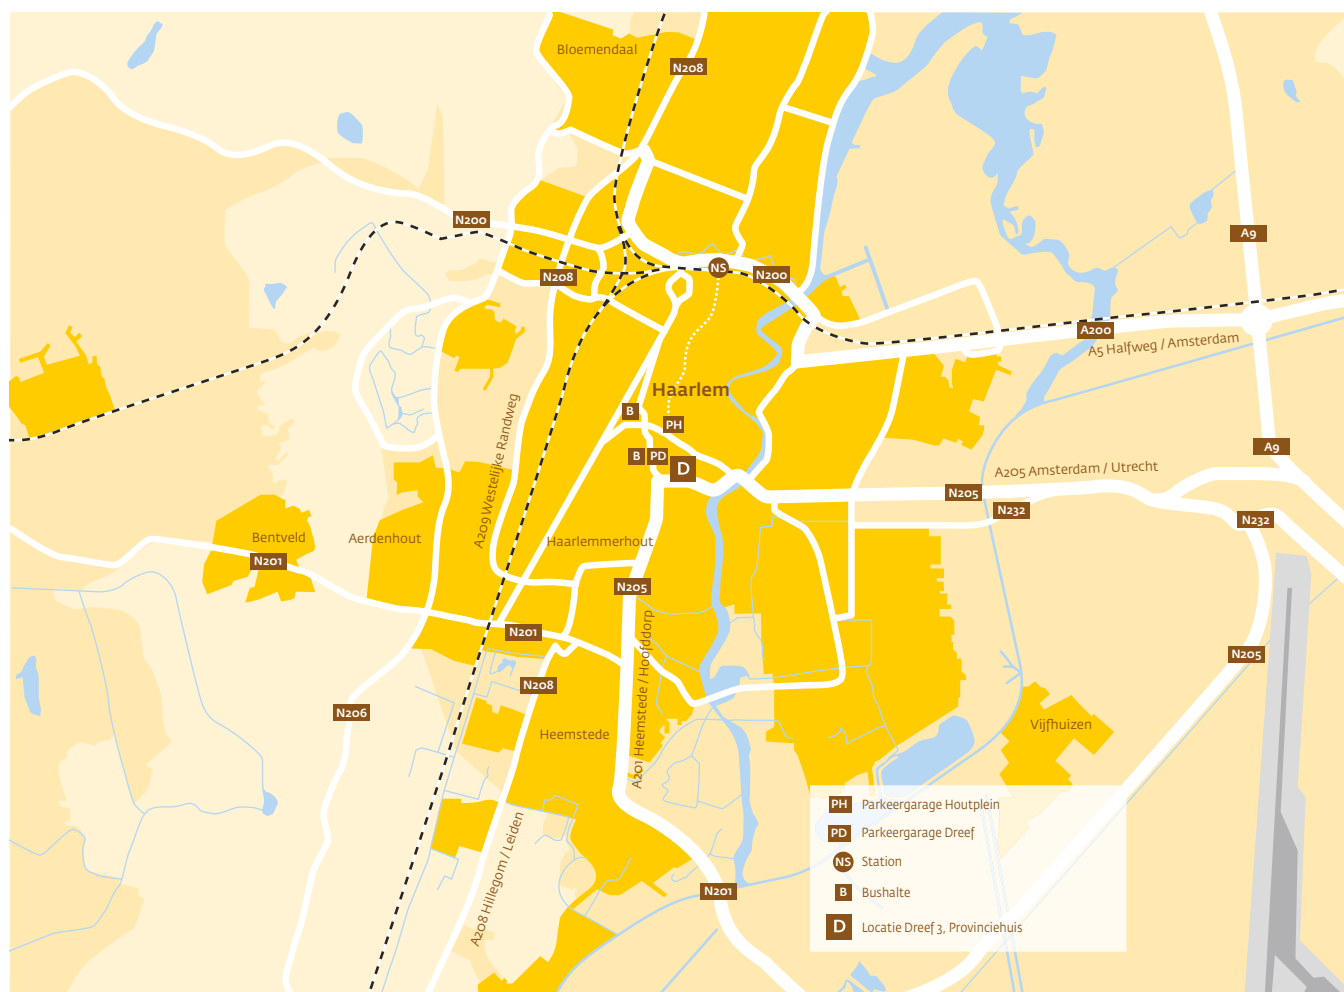

Routebeschrijving Provinciehuis

Dreef 3, 2012 HR Haarlem

Adres voor navigatiesystemen:

Dreef 3, 2012 HR Haarlem

Parkeergarage Dreef, Dreef 3, 2012 HR Haarlem

Parkeergarage Houtplein, Wagenmakerslaan 1, 2012 DJ Haarlem

Vanaf Station Haarlem (NS)

Lopend, ± 30 minuten, richting Centrum en Grote Markt of met de bus Arriva-lijn **50** of R-netlijnen **340**, **346** of **356** Halte Tempelierstraat of lijn **73** Halte Houtplein (5 minuten lopen naar het Provinciehuis).