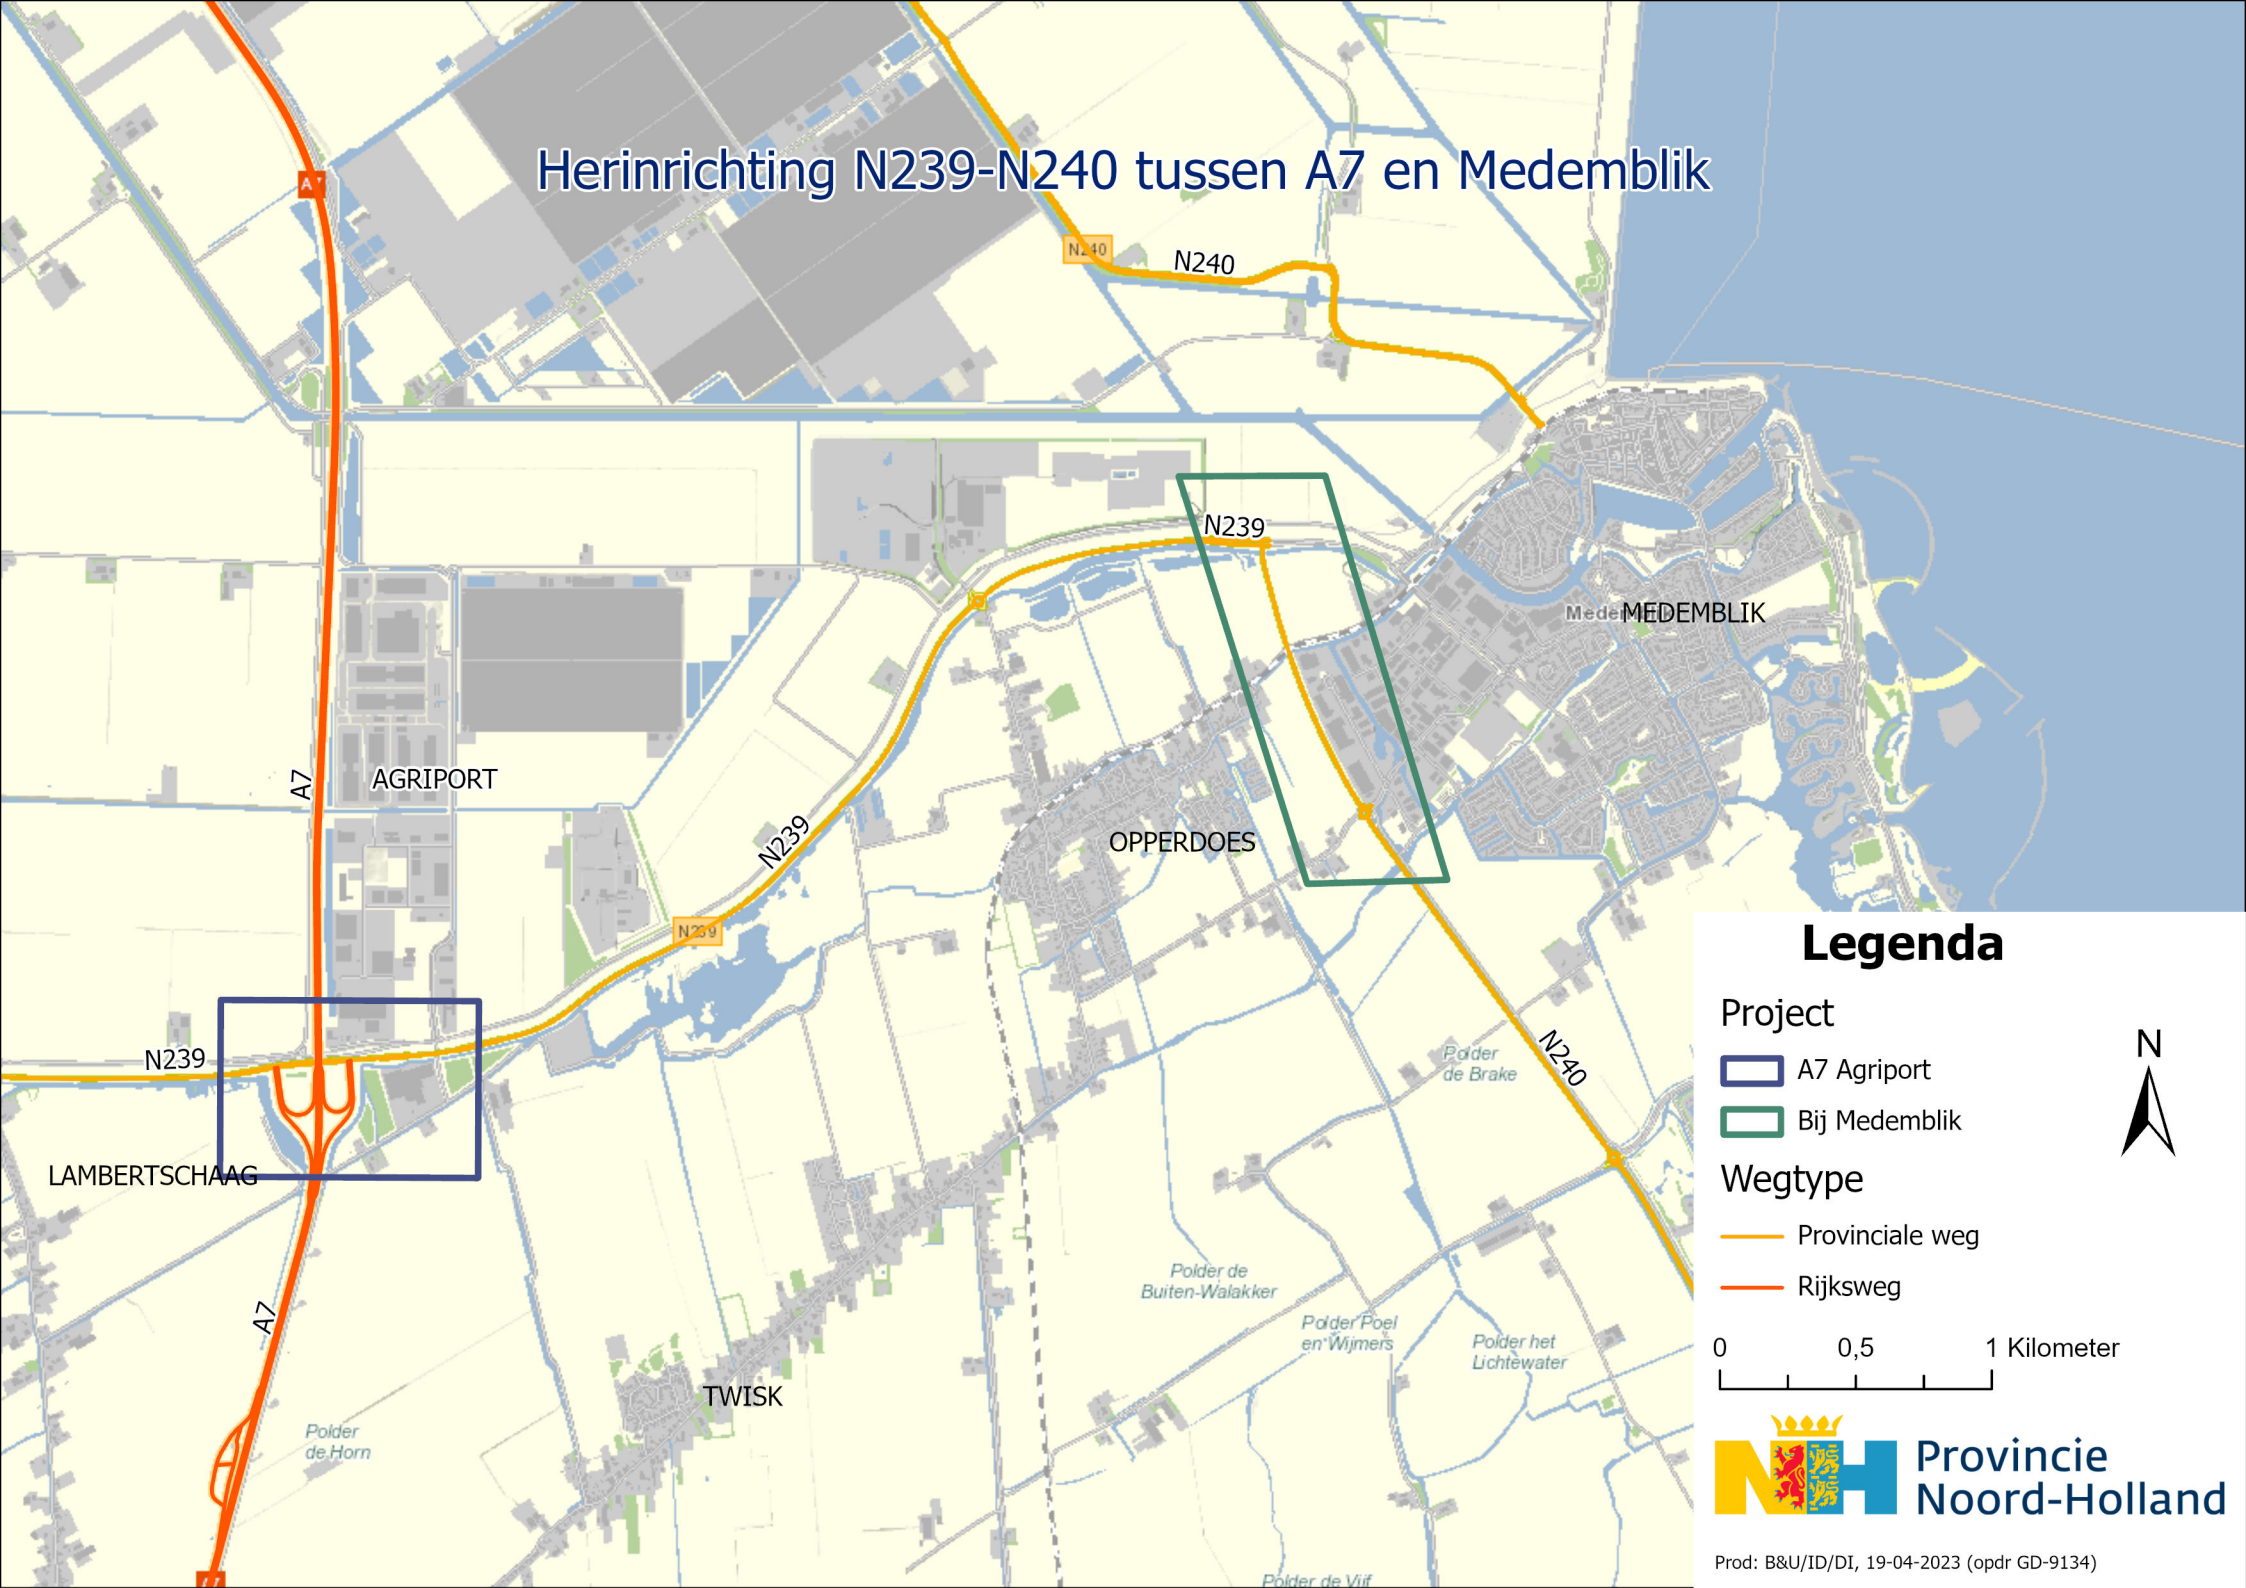

Herinrichting N239-N240 tussen A7 en Medemblik

Legenda

Project

 A7 Agriport

 Bij Medemblik

Wegtype

 Provinciale weg

 Rijksweg

0 0,5 1 Kilometer