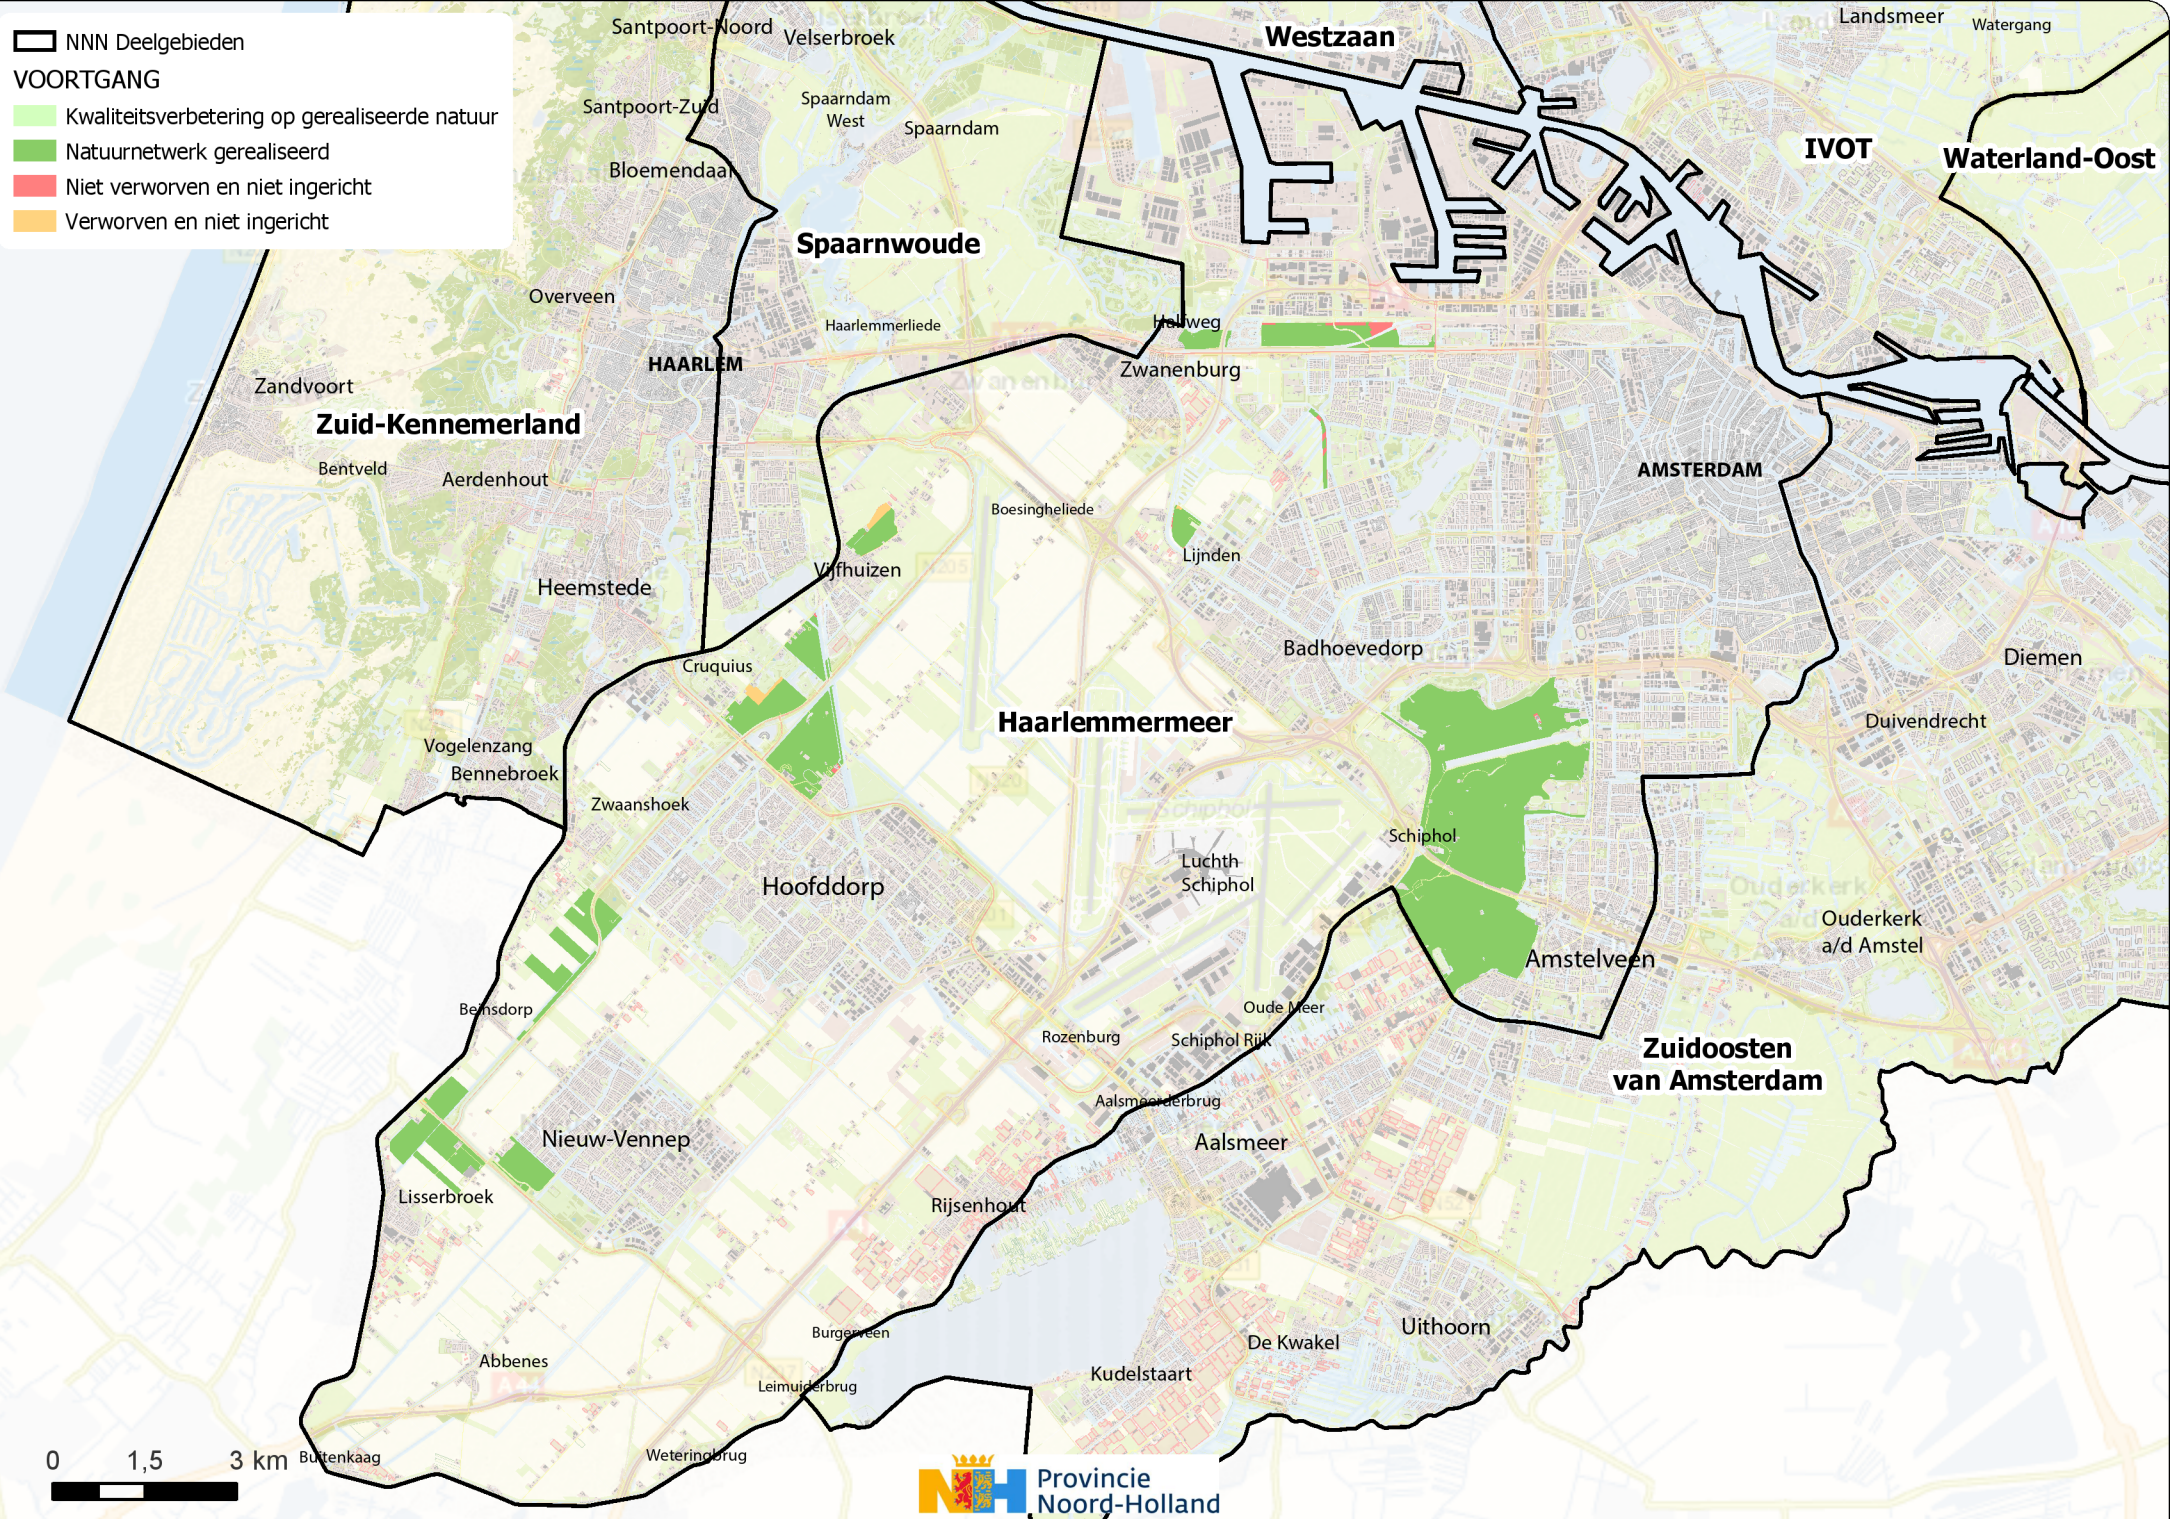

NNN Deelgebieden

VOORTGANG

- Kwaliteitsverbetering op gerealiseerde natuur
- Natuurnetwerk gerealiseerd
- Niet verworven en niet ingericht
- Verworven en niet ingericht

0 1,5 3 km